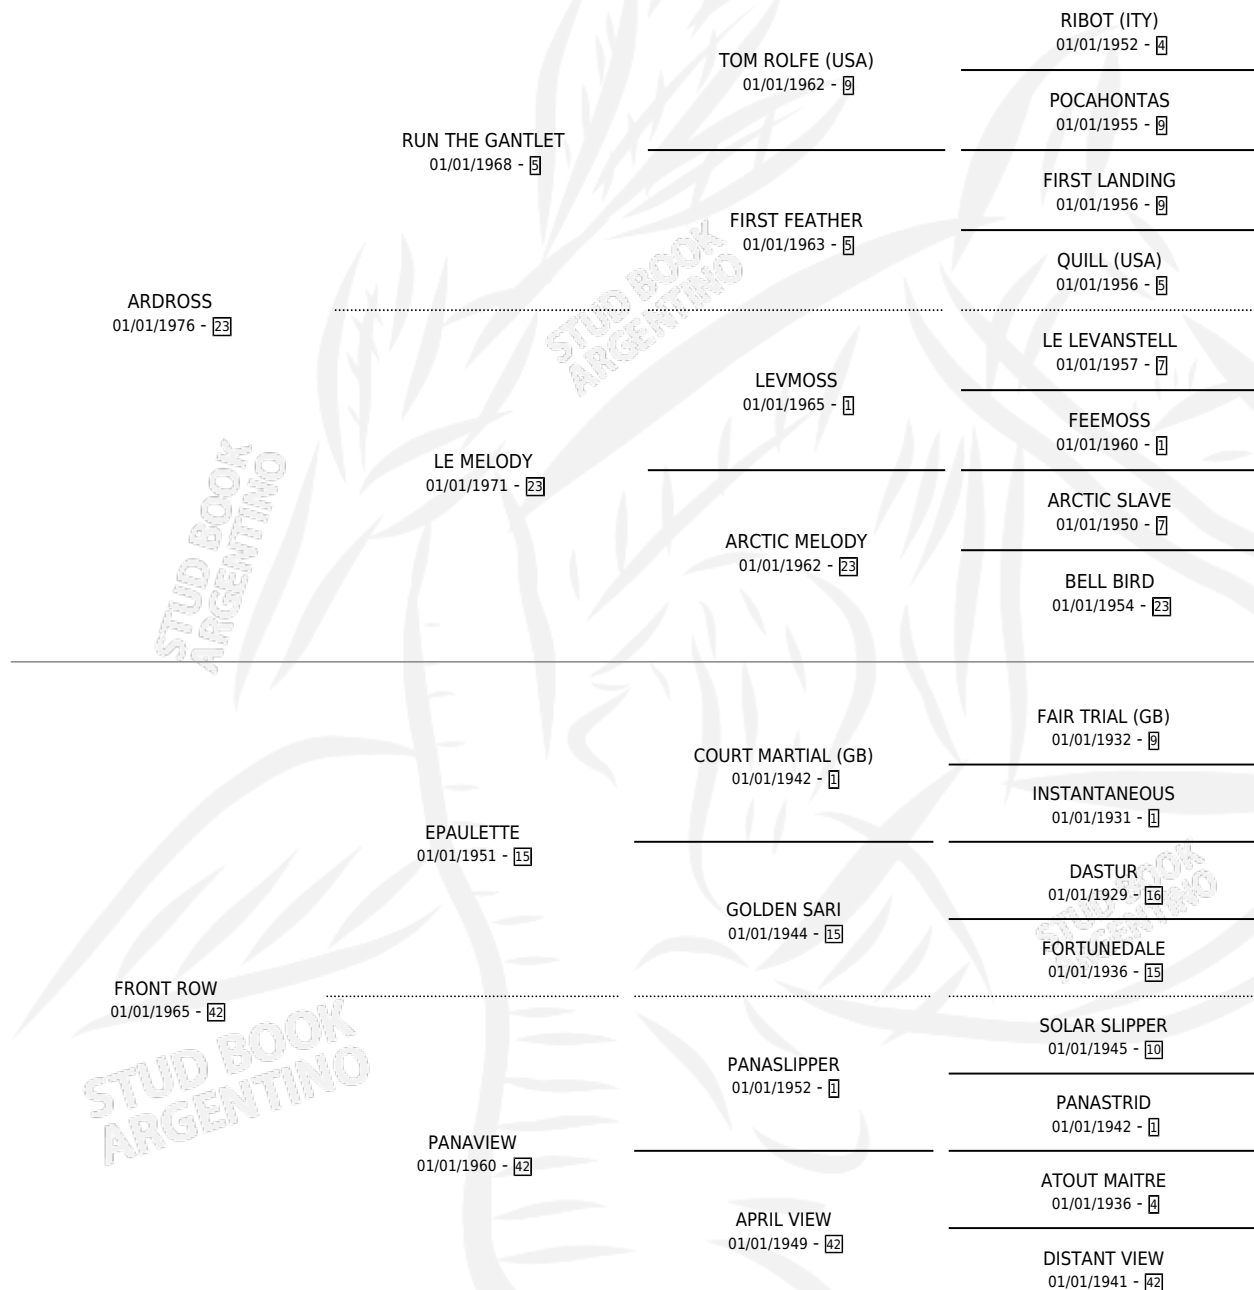

TEMPLE ROW

por **ARDROSS** y **FRONT ROW** por **EPAULETTE**

Argentina · Hembra · No Consigna · SP · 01/01/1986
Familia 42 · Volumen 32

ESTADO

TIPIFICACIÓN SANGUÍNEA	X
TIPIFICACIÓN POR ADN	X
PASAPORTE	X
IDENTIFICACIÓN POR MICROCHIP	X
REPRODUCTOR	X

Lugar de nacimiento: Campo particular

Criador: Sin dato

~

HIJOS

	MACHOS	HEMBRAS
1 NACIERON	0	1
SIN ACTUACIONES		

PEDIGREE