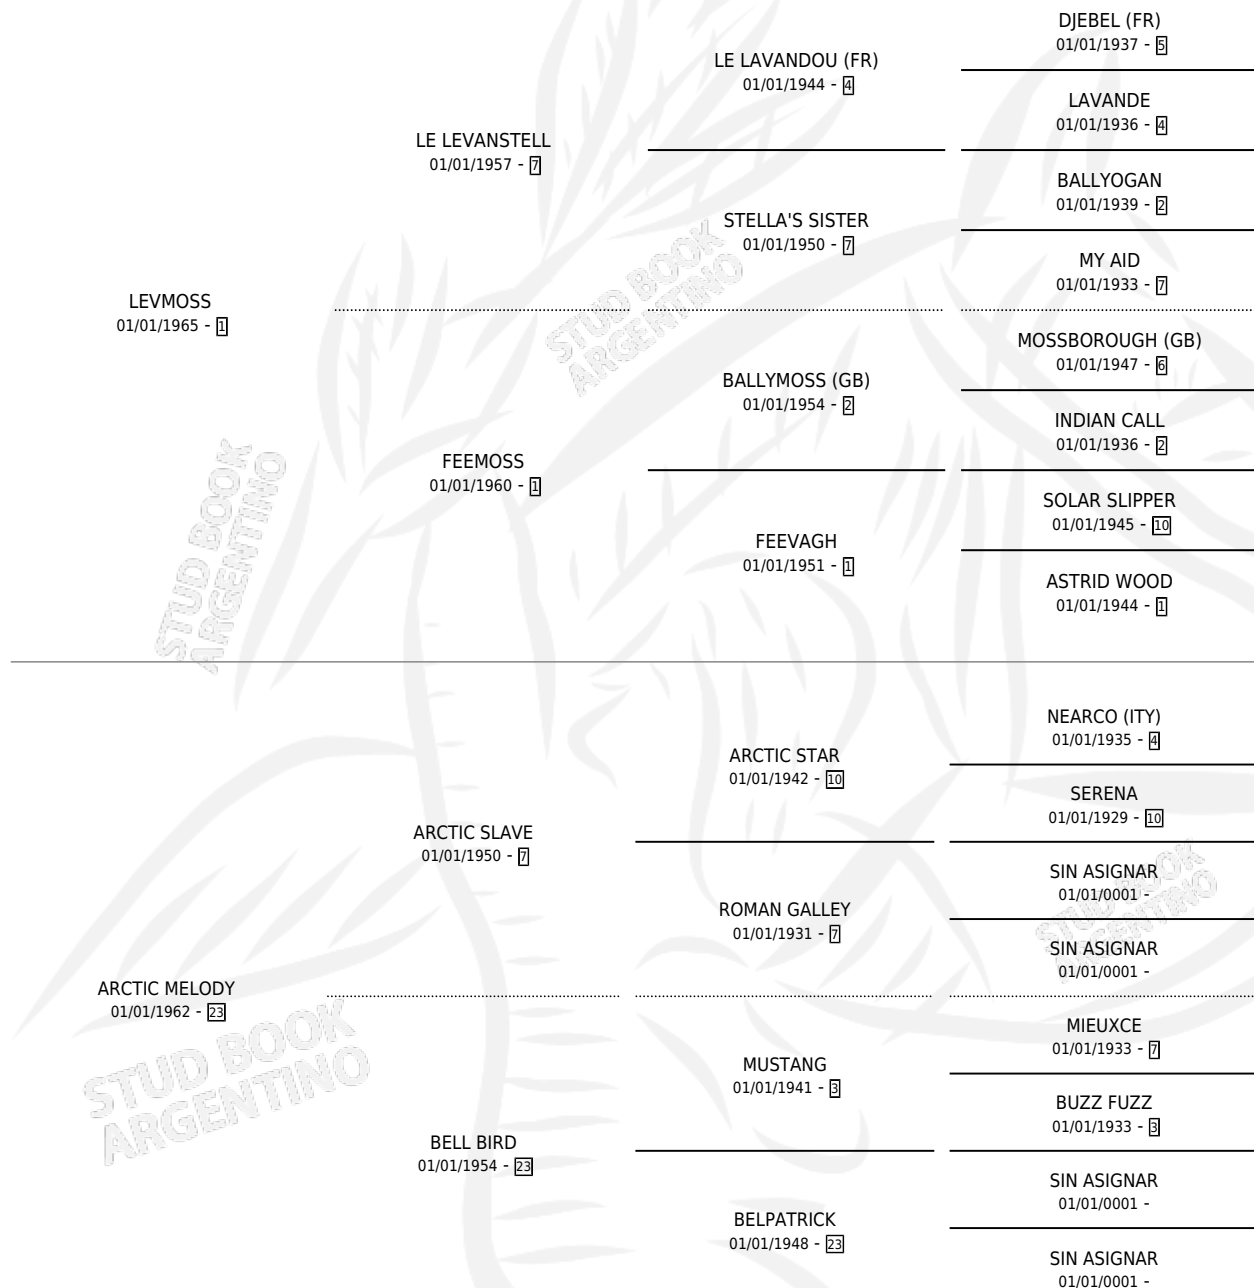

LE MELODY

por LEVMOSS y ARCTIC MELODY por ARCTIC SLAVE

Argentina · Hembra · Zaino · SP · 01/01/1971
Familia 23 · Volumen 27

ESTADO

TIPIFICACIÓN SANGUÍNEA	X
TIPIFICACIÓN POR ADN	X
PASAPORTE	X
IDENTIFICACIÓN POR MICROCHIP	X
REPRODUCTOR	X

Lugar de nacimiento: Campo particular

Criador: Sin dato

~

HIJOS

	MACHOS	HEMBRAS
1 NACIERON	1	0
SIN ACTUACIONES		

PEDIGREE