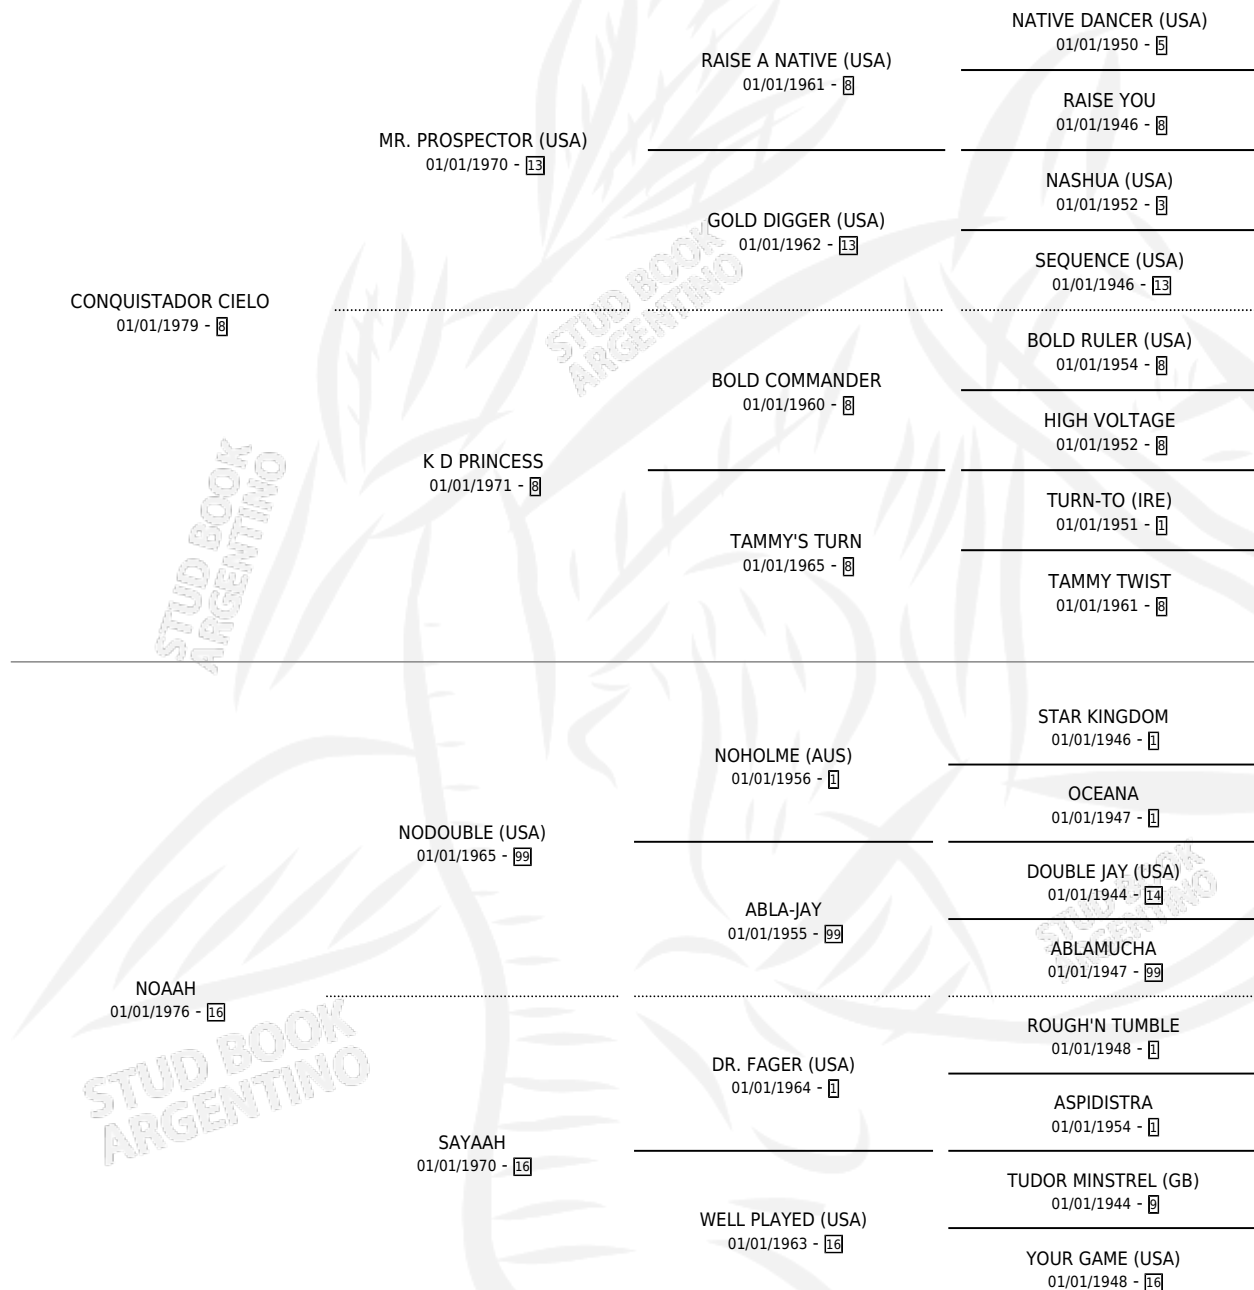

MISS CONCIELO

por **CONQUISTADOR CIELO** y **NOAAH** por **NODOUBLE (USA)**

Argentina · Hembra · Zaino · SP · 01/01/1986
Familia 16-b · Volumen 32

ESTADO

TIPIFICACIÓN SANGUÍNEA	X
TIPIFICACIÓN POR ADN	X
PASAPORTE	X
IDENTIFICACIÓN POR MICROCHIP	X
REPRODUCTOR	X

Lugar de nacimiento: Campo particular
Criador: Sin dato

~

HIJOS

	MACHOS	HEMBRAS
1 NACIERON	0	1
SIN ACTUACIONES		

PEDIGREE

MISS CONCIELO

Datos oficiales del Stud Book Argentino

Documento generado el 06/05/2026