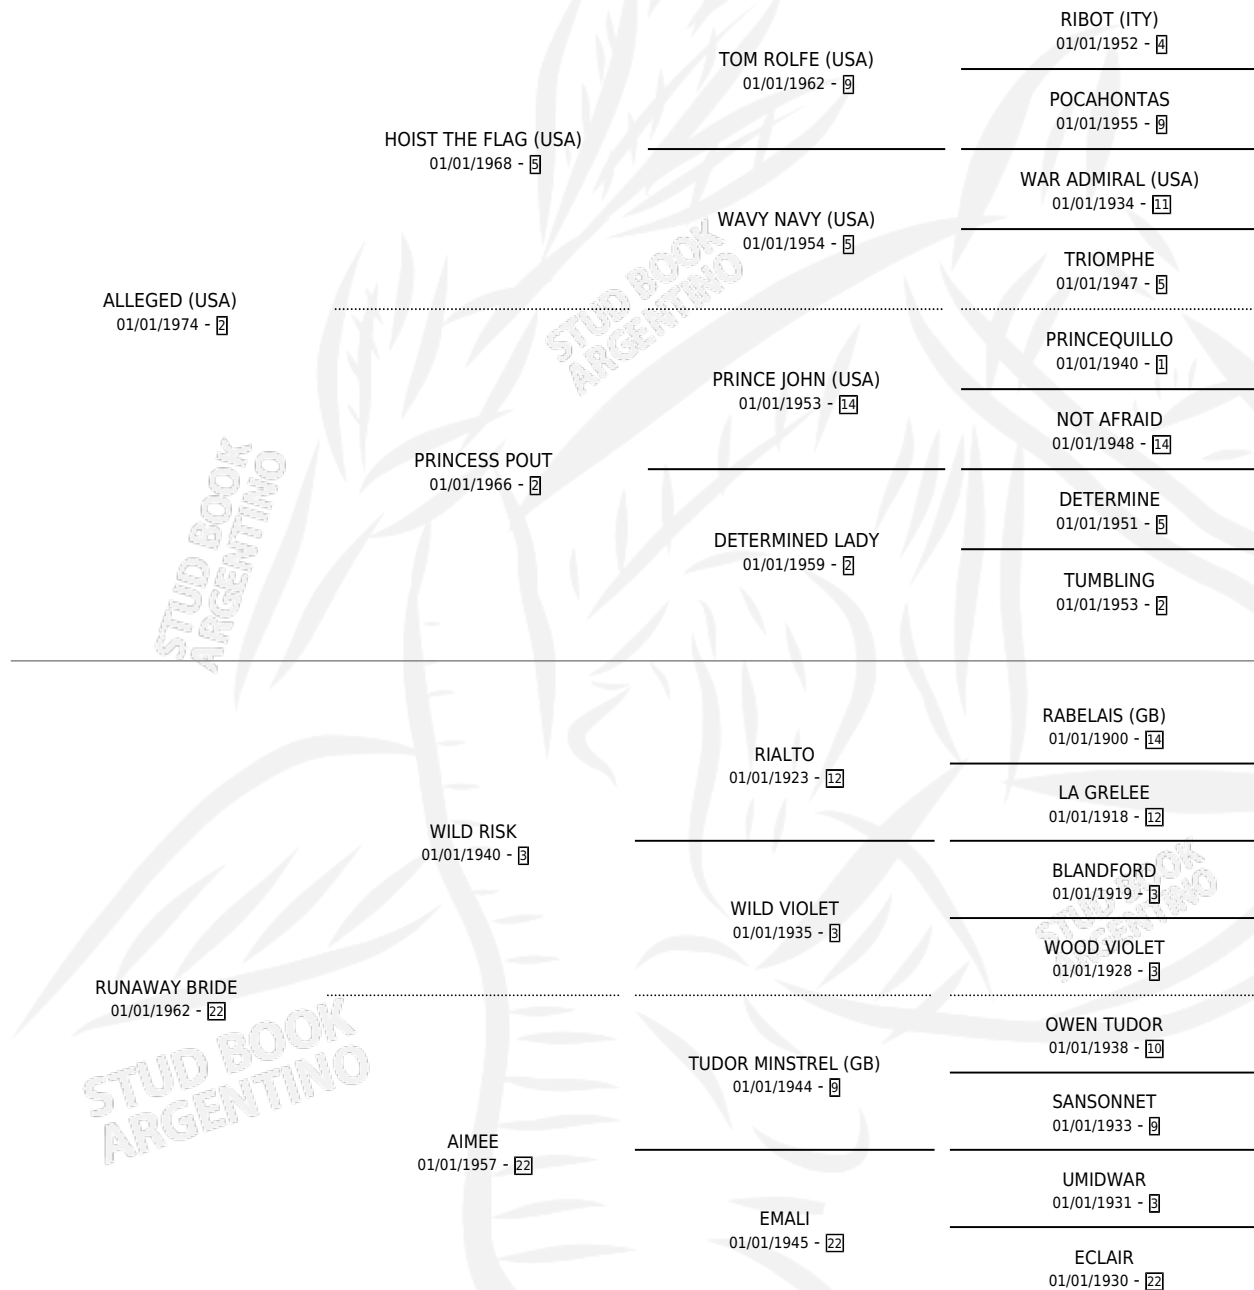

ALLICANCE

por **ALLEGED (USA)** y **RUNAWAY BRIDE** por **WILD RISK**

Argentina · Hembra · Zaino · SP · 01/01/1980
Familia 22-d · Volumen 30

ESTADO

TIPIFICACIÓN SANGUÍNEA	X
TIPIFICACIÓN POR ADN	X
PASAPORTE	X
IDENTIFICACIÓN POR MICROCHIP	X
REPRODUCTOR	X

Lugar de nacimiento: Campo particular

Criador: Sin dato

~

HIJOS

	MACHOS	HEMBRAS
1 NACIERON	1	0
SIN ACTUACIONES		

PEDIGREE

ALLICANCE

Datos oficiales del Stud Book Argentino