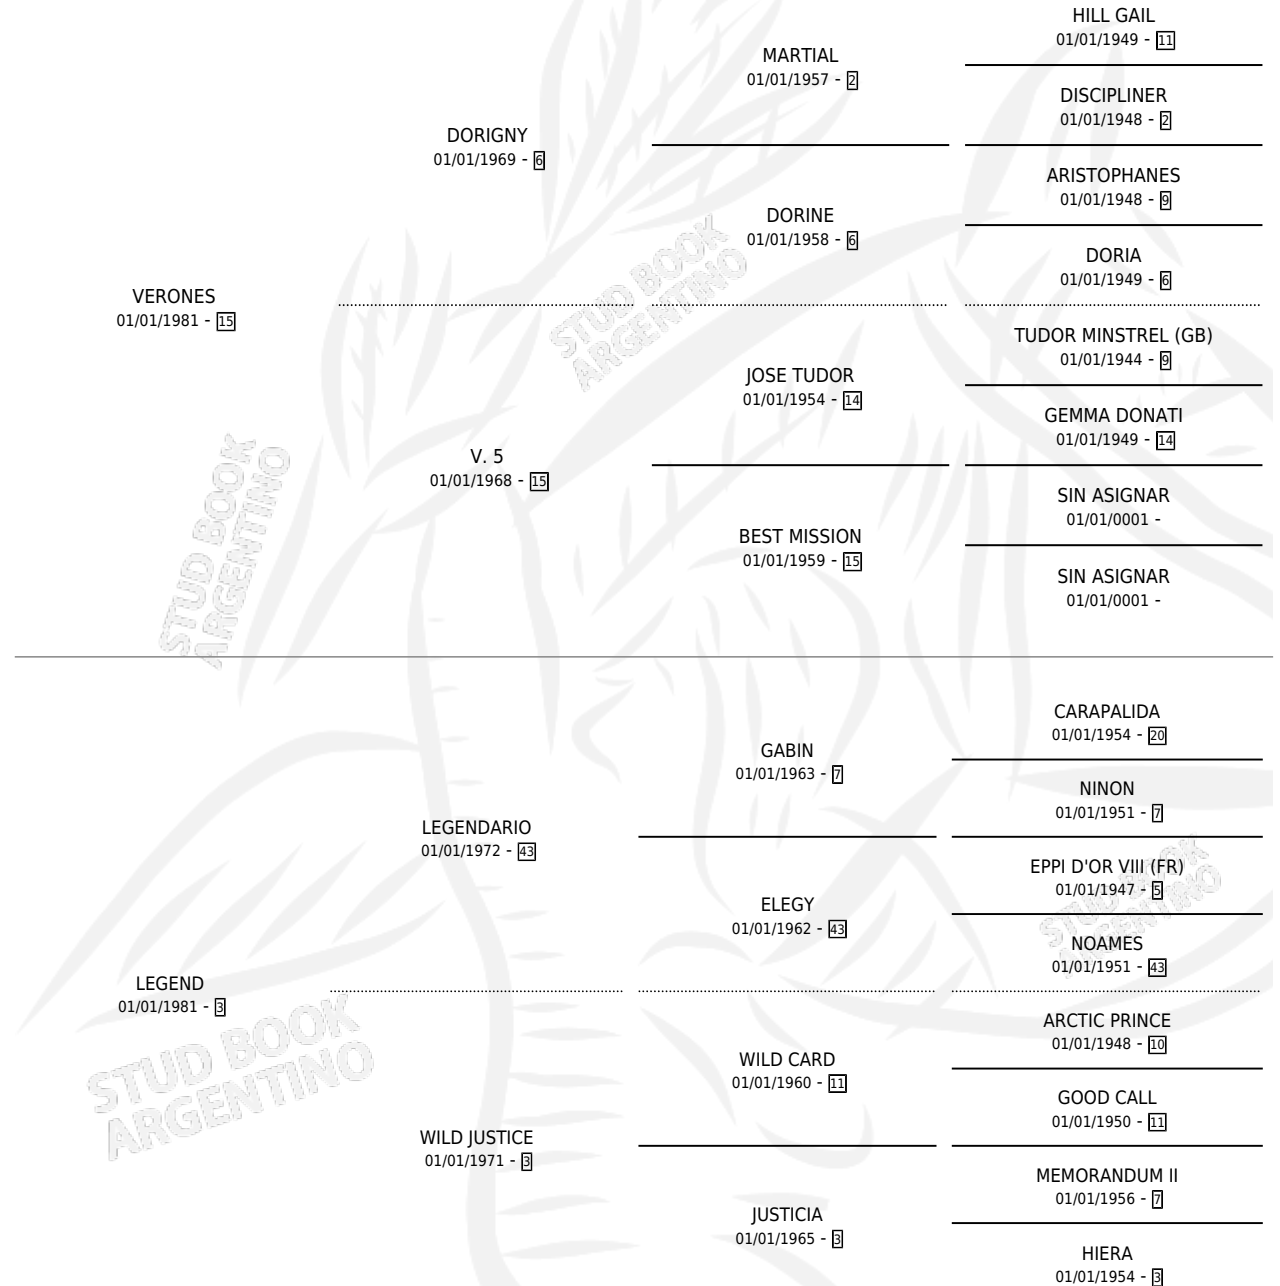

VERONESA

por VERONES y LEGEND por LEGENDARIO

Argentina · Hembra · Tordillo · SP · 01/01/1988
Familia 3-i · Volumen 33

ESTADO

TIPIFICACIÓN SANGUÍNEA	X
TIPIFICACIÓN POR ADN	X
PASAPORTE	X
IDENTIFICACIÓN POR MICROCHIP	X
REPRODUCTOR	X

Lugar de nacimiento: Campo particular

Criador: Sin dato

~

HIJOS

	MACHOS	HEMBRAS
3 NACIERON	0	3
3 CORRIERON	0	3
2 GANARON	0	2

1	1	0
GANADORES CL	GANADORES GR	GANADORES G1

PEDIGREE

VERONESA