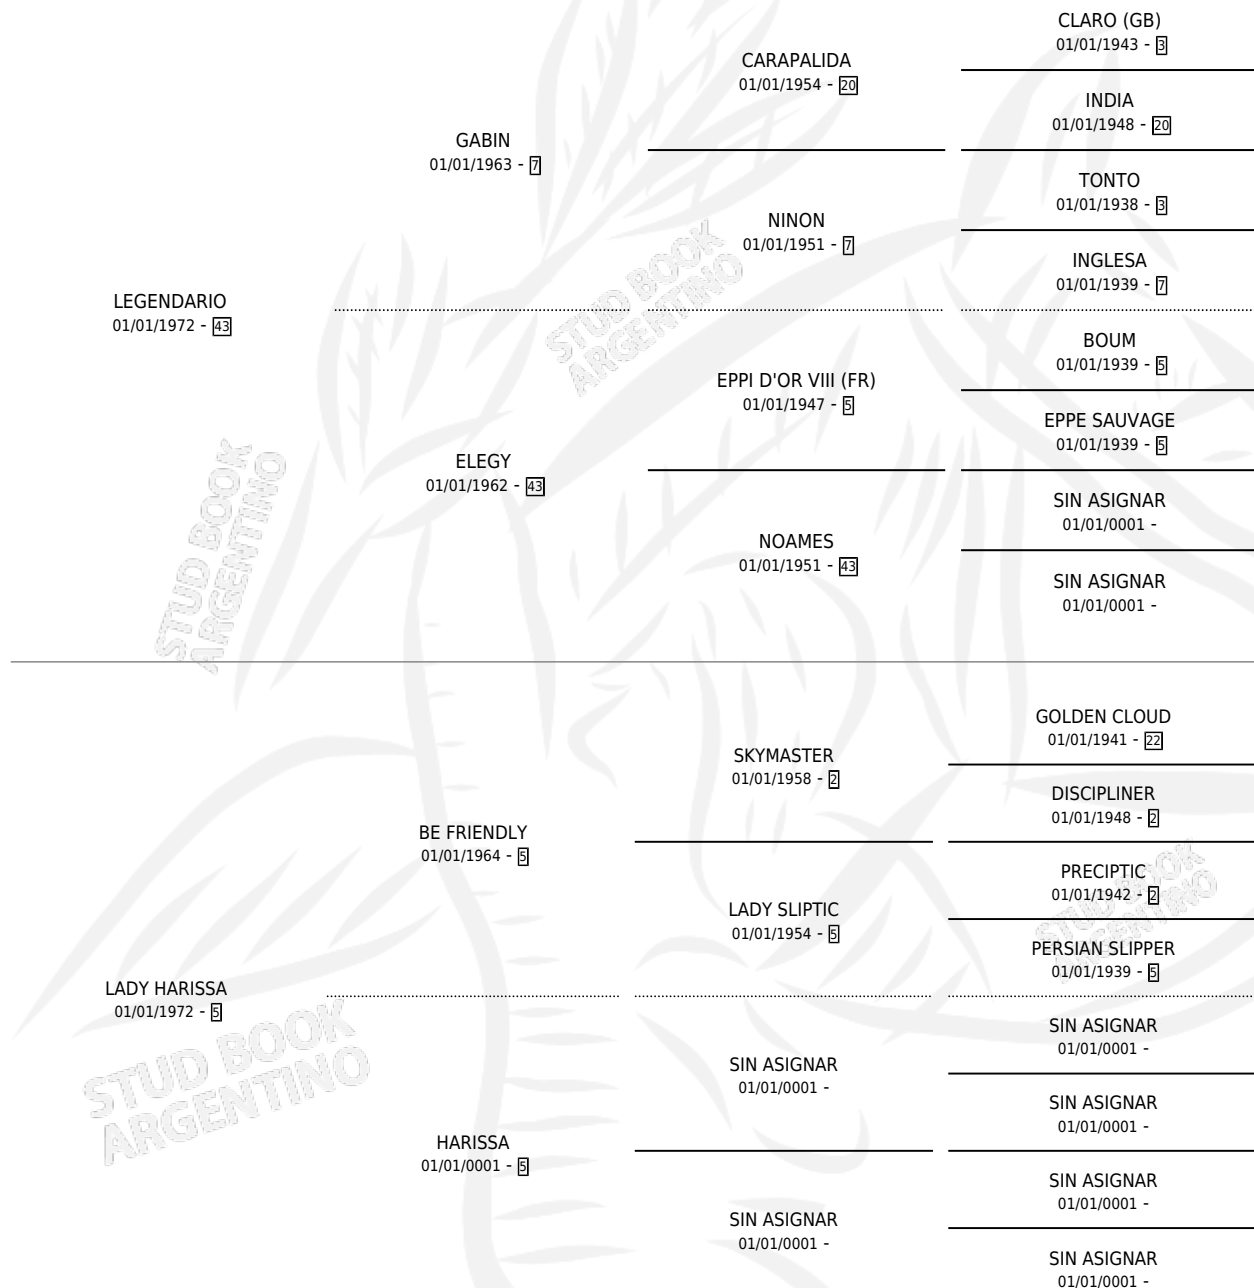

LEÑADORA

por **LEGENDARIO** y **LADY HARISSA** por **BE FRIENDLY**

Argentina · Hembra · Zaino · SP · 01/01/1984
Familia 5-h · Volumen 32

ESTADO

TIPIFICACIÓN SANGUÍNEA	X
TIPIFICACIÓN POR ADN	X
PASAPORTE	X
IDENTIFICACIÓN POR MICROCHIP	X
REPRODUCTOR	X

Lugar de nacimiento: Campo particular

Criador: Sin dato

~

HIJOS

	MACHOS	HEMBRAS
1 NACIERON	0	1
1 CORRIERON	0	1
1 GANARON	0	1
0 GANADORES CL	0 GANADORES GR	0 GANADORES G1

PEDIGREE

LEÑADORA

Datos oficiales del Stud Book Argentino