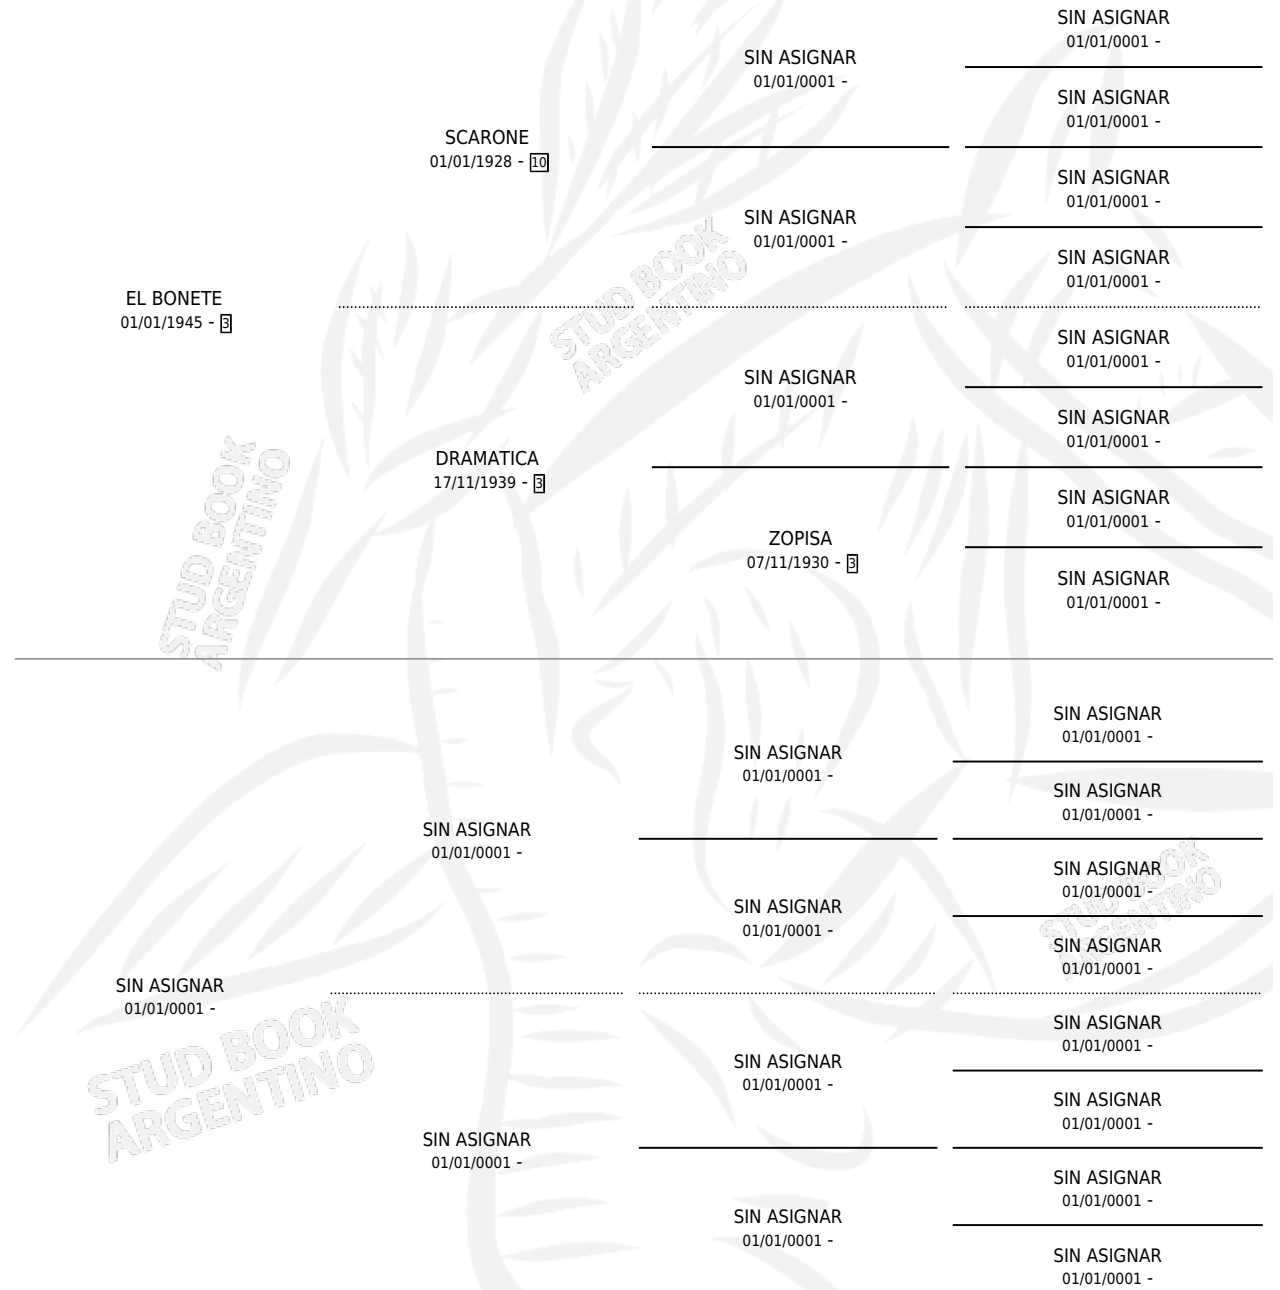

RAMALLANA

PEDIGREE

por **EL BONETE** y **SIN ASIGNAR** por **SIN ASIGNAR**

Argentina · Hembra · Zaino · SP · 01/01/1962
Familia 1 · Volumen 24

ESTADO

TIPIFICACIÓN SANGUÍNEA	X
TIPIFICACIÓN POR ADN	X
PASAPORTE	X
IDENTIFICACIÓN POR MICROCHIP	X
REPRODUCTOR	X

Lugar de nacimiento: Campo particular

Criador: Sin dato

~

HIJOS

	MACHOS	HEMBRAS
1 NACIERON	1	0
SIN ACTUACIONES