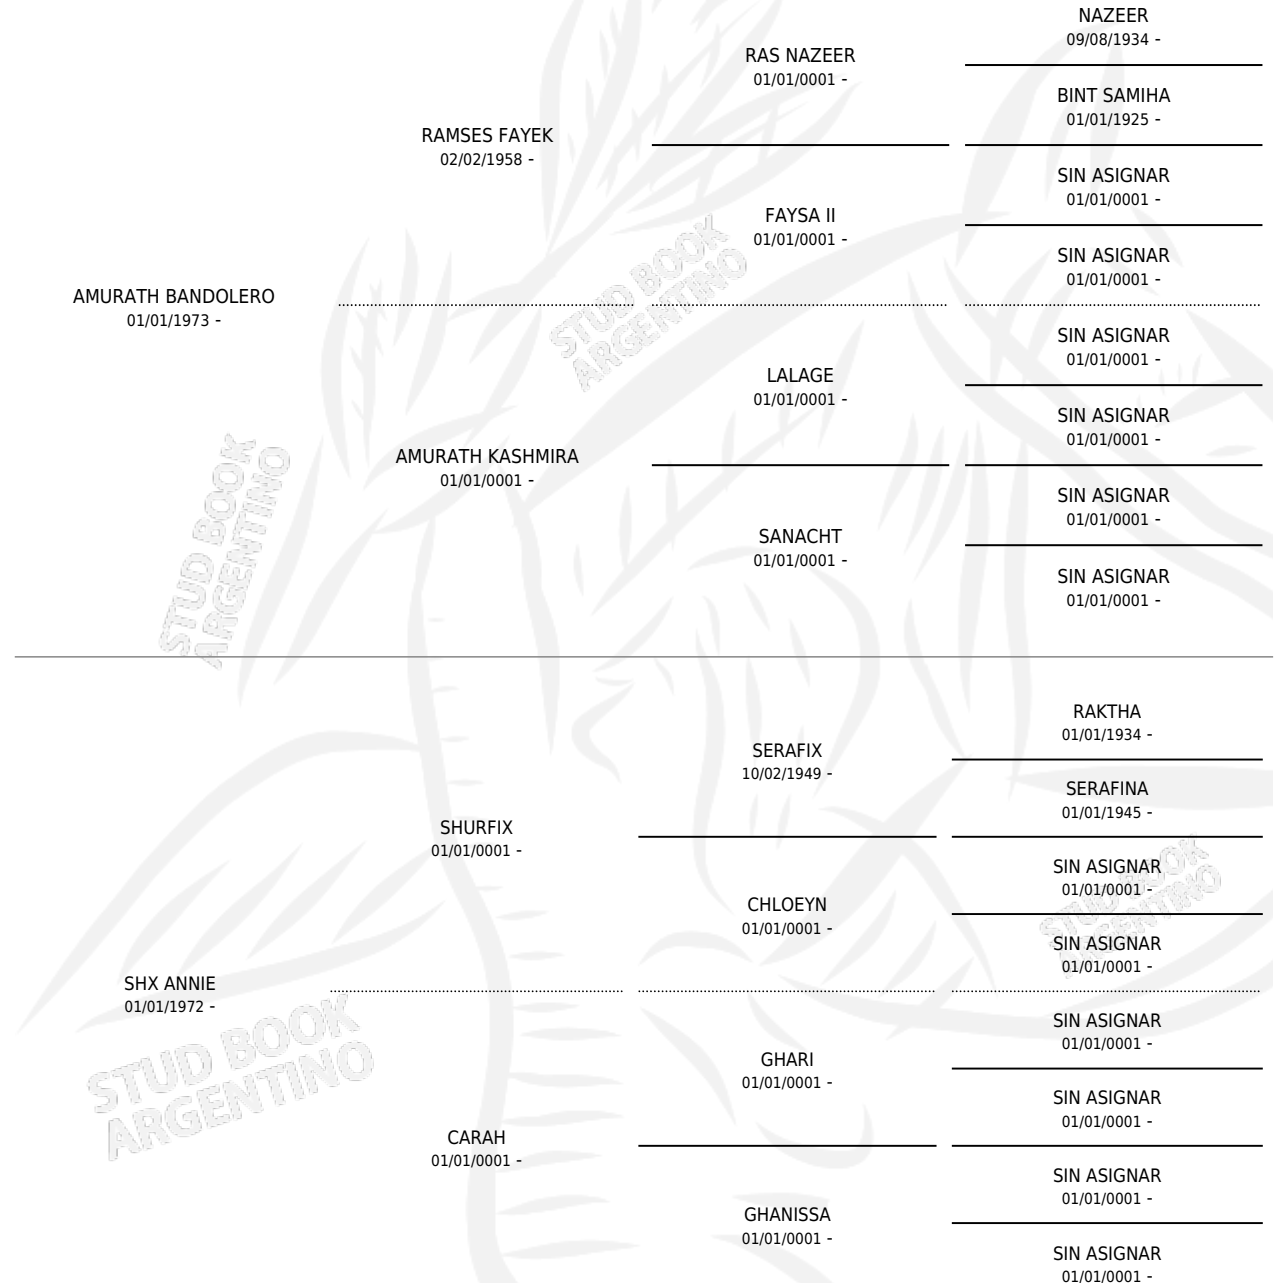

BYZANTINA

por **AMURATH BANDOLERO** y **SHX ANNIE** por **SHURFIX**

Argentina · Hembra · Tordillo · AP · 28/04/1980
Familia · Volumen 30

ESTADO

TIPIFICACIÓN SANGUÍNEA	X
TIPIFICACIÓN POR ADN	X
PASAPORTE	X
IDENTIFICACIÓN POR MICROCHIP	X
REPRODUCTOR	X

Lugar de nacimiento: Campo particular

Criador: Sin dato

~

HIJOS

	MACHOS	HEMBRAS
1 NACIERON	0	1
SIN ACTUACIONES		

PEDIGREE

BYZANTINA

Datos oficiales del Stud Book Argentino