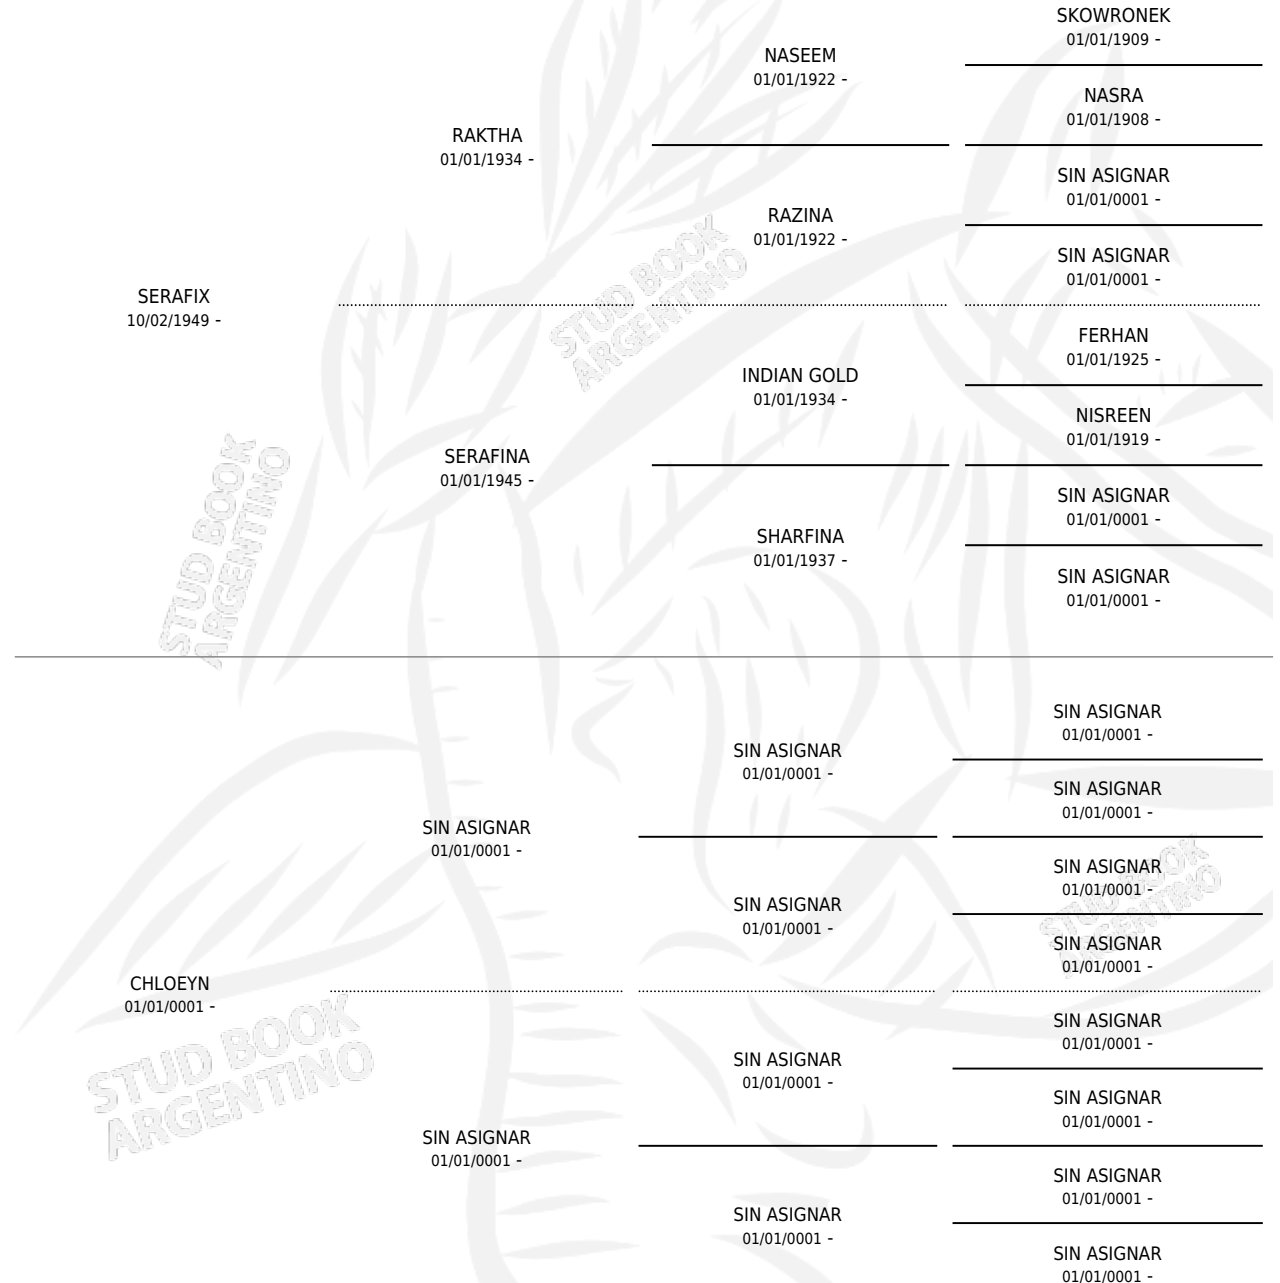

SHURFIX

por SERAFIX y CHLOEYN por SIN ASIGNAR

Argentina · Macho · Zaino · AP · 01/01/0001
Familia · Volumen web

ESTADO

TIPIFICACIÓN SANGUÍNEA	X
TIPIFICACIÓN POR ADN	X
PASAPORTE	X
IDENTIFICACIÓN POR MICROCHIP	X
REPRODUCTOR	X

Lugar de nacimiento: Campo particular

Criador: Sin dato

~

HIJOS

	MACHOS	HEMBRAS
1 NACIERON	0	1
SIN ACTUACIONES		

PEDIGREE

SHURFIX

Datos oficiales del Stud Book Argentino