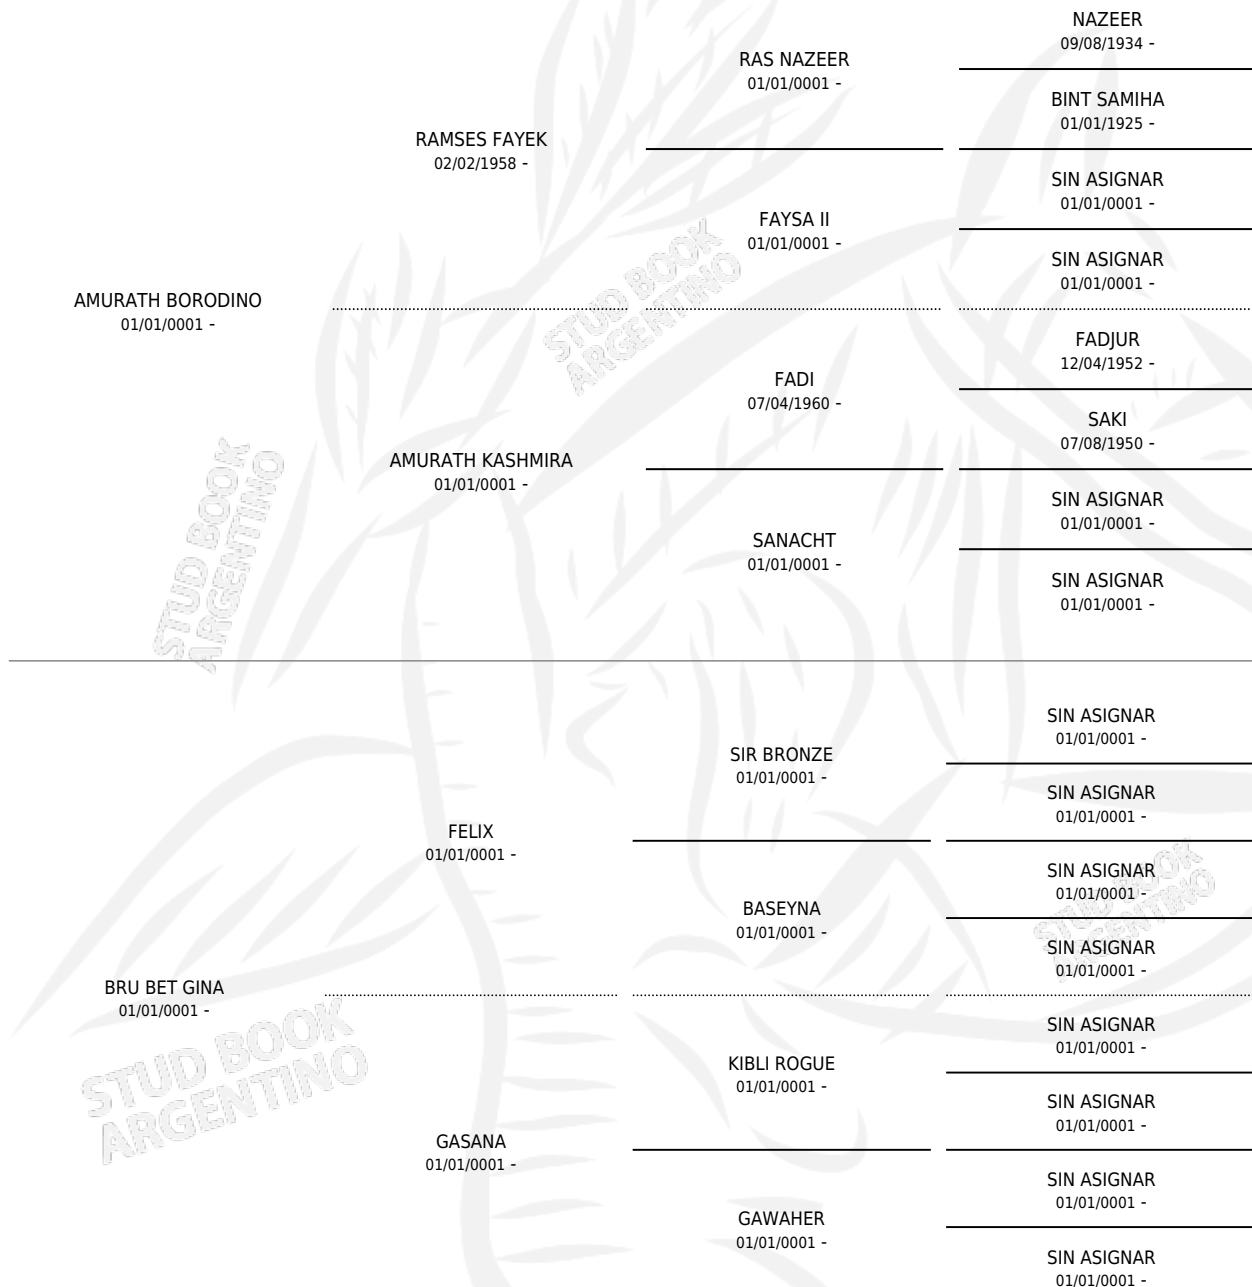

LA IILEA

PEDIGREE

por **AMURATH BORODINO** y **BRU BET GINA** por **FELIX**

Argentina · Hembra · Zaino · AP · 21/05/1980
Familia · Volumen 30

ESTADO

TIPIFICACIÓN SANGUÍNEA	X
TIPIFICACIÓN POR ADN	X
PASAPORTE	X
IDENTIFICACIÓN POR MICROCHIP	X
REPRODUCTOR	X

Lugar de nacimiento: Campo particular

Criador: Sin dato

~

HIJOS

	MACHOS	HEMBRAS
1 NACIERON	0	1
SIN ACTUACIONES		

LA IILEA

Datos oficiales del Stud Book Argentino

Documento generado el 11/05/2026