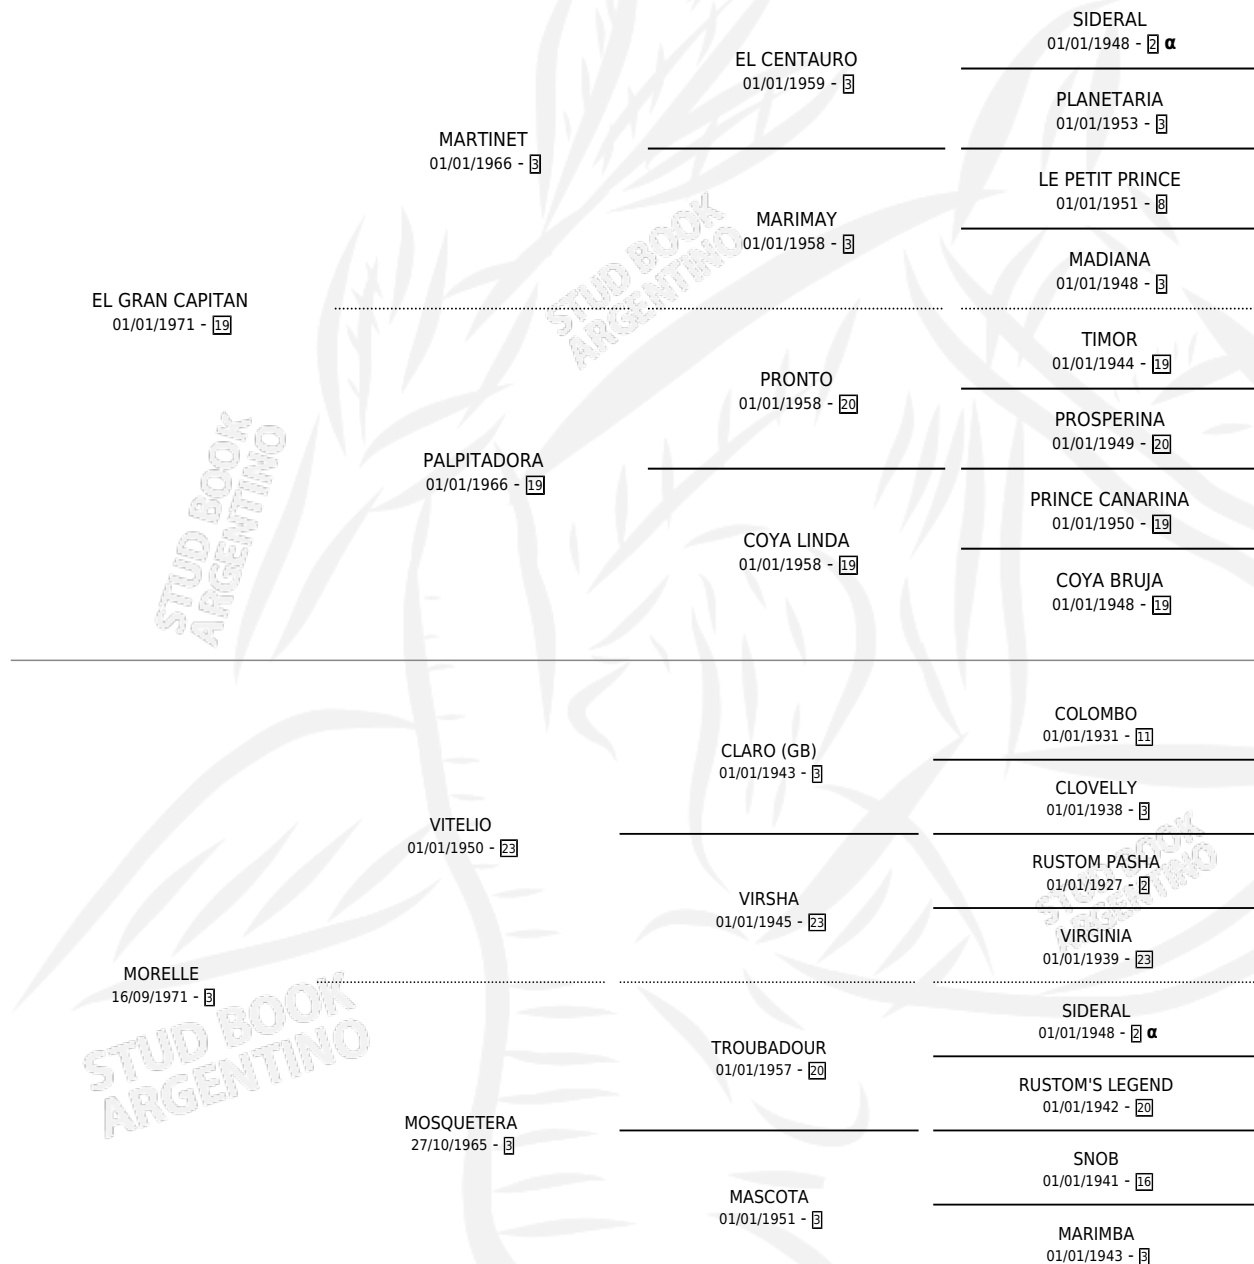

MICHELET

por **EL GRAN CAPITAN** y **MORELLE** por **VITELIO**

Argentina · Macho · Zaino Colorado · SP · 25/08/1977
Familia 3-h · Volumen 29

ESTADO

TIPIFICACIÓN SANGUÍNEA	X
TIPIFICACIÓN POR ADN	X
PASAPORTE	X
IDENTIFICACIÓN POR MICROCHIP	X
REPRODUCTOR	✓

Lugar de nacimiento: Campo particular

Criador: Sin dato

~

HIJOS

	MACHOS	HEMBRAS
21 NACIERON	11	10
7 CORRIERON	4	3
5 GANARON	2	3
0 GANADORES CL	0 GANADORES GR	0 GANADORES G1

PEDIGREE

INBREEDING : α

EXPORTACIÓN / IMPORTACIÓN

FECHA	MOVIMIENTO	PAÍS
01/08/1986	EXPORTADO	BRASIL

~

CAMPAÑA

Solo carreras oficiales de Argentina

POR EDAD

EDAD	CC	1°	2°	3°	4°	5°	NP	CLC	CLG	CLCG1	CLGG1	IMPORTE	GANANCIA / CC
2 AÑOS	2	2	0	0	0	0	0	0	0	0	0	\$0	\$0
3 AÑOS	3	3	0	0	0	0	0	0	0	0	0	\$0	\$0
4 AÑOS	2	1	1	0	0	0	0	1	0	1	0	\$0	\$0
5 AÑOS	2	1	1	0	0	0	0	0	0	0	0	\$0	\$0
TOTALES	9	7	2	0	0	0	0	1	0	1	0	\$0	\$0
%		77.8%	22.2%	0.0%	0.0%	0.0%	0.0%	11.1%	0.0%	100%	0.0%		