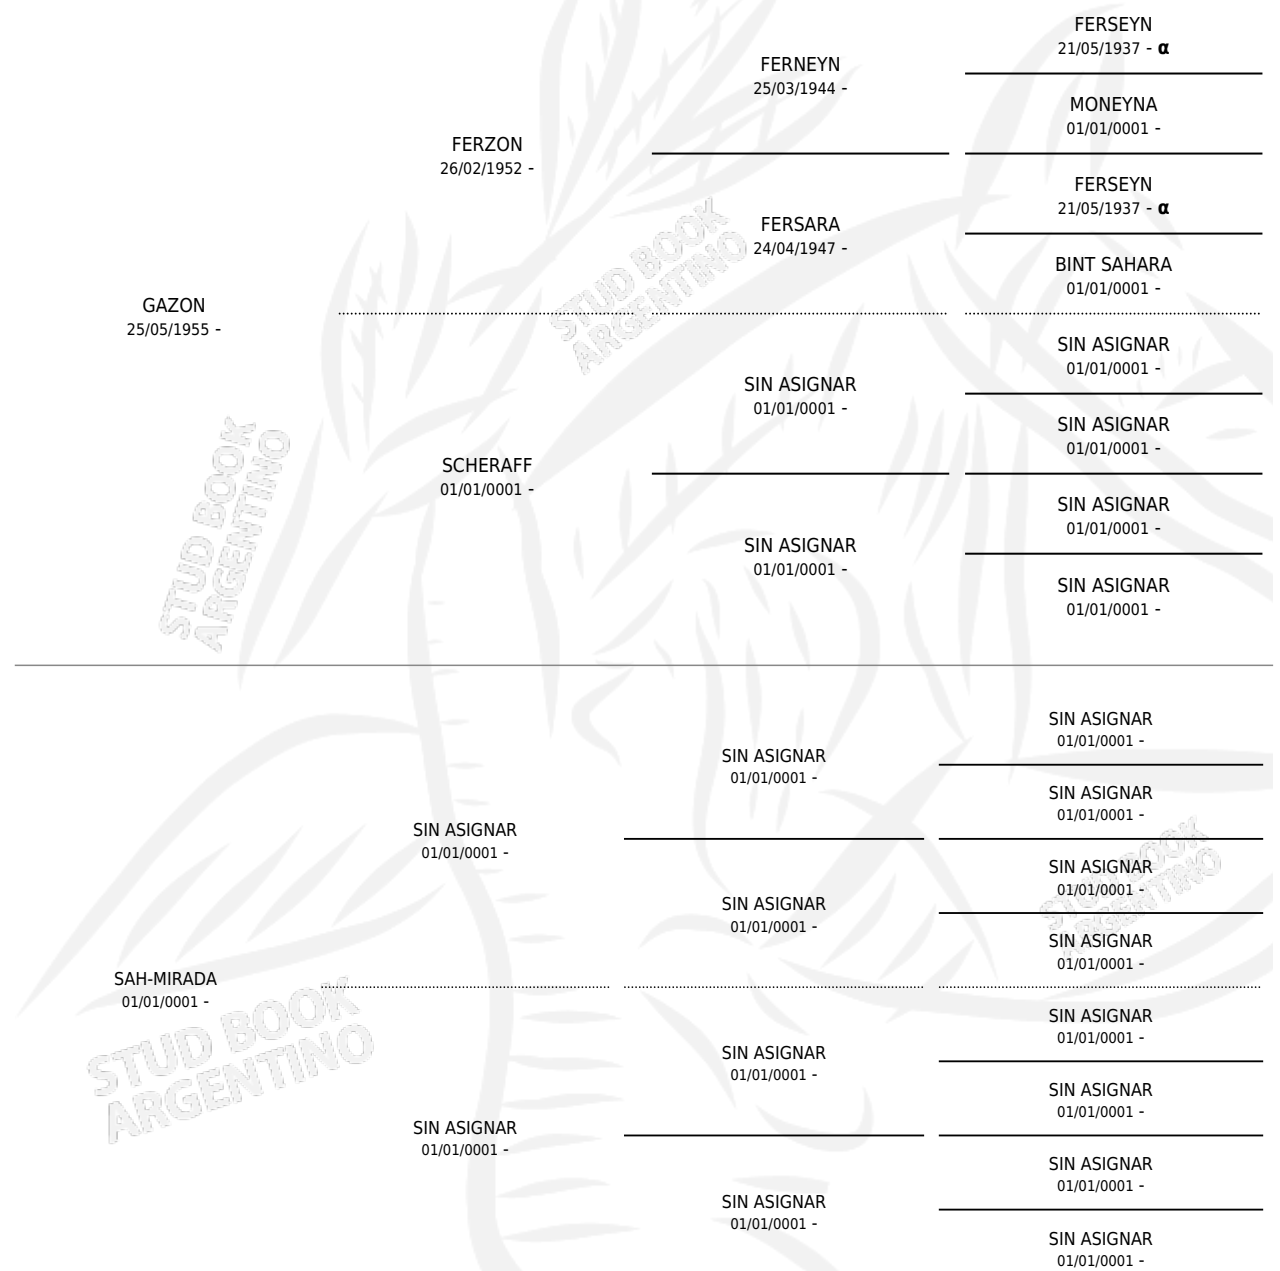

GAY-MIRADY

PEDIGREE

por GAZON y SAH-MIRADA por SIN ASIGNAR

INBREEDING : α

Argentina · Hembra · Tordillo · AP · 23/04/1968
Familia · Volumen 26

ESTADO

TIPIFICACIÓN SANGUÍNEA	X
TIPIFICACIÓN POR ADN	X
PASAPORTE	X
IDENTIFICACIÓN POR MICROCHIP	X
REPRODUCTOR	X

Lugar de nacimiento: Campo particular

Criador: Sin dato

~

HIJOS

	MACHOS	HEMBRAS
1 NACIERON	1	0
SIN ACTUACIONES		

GAY-MIRADY

Datos oficiales del Stud Book Argentino

Documento generado el 15/05/2026