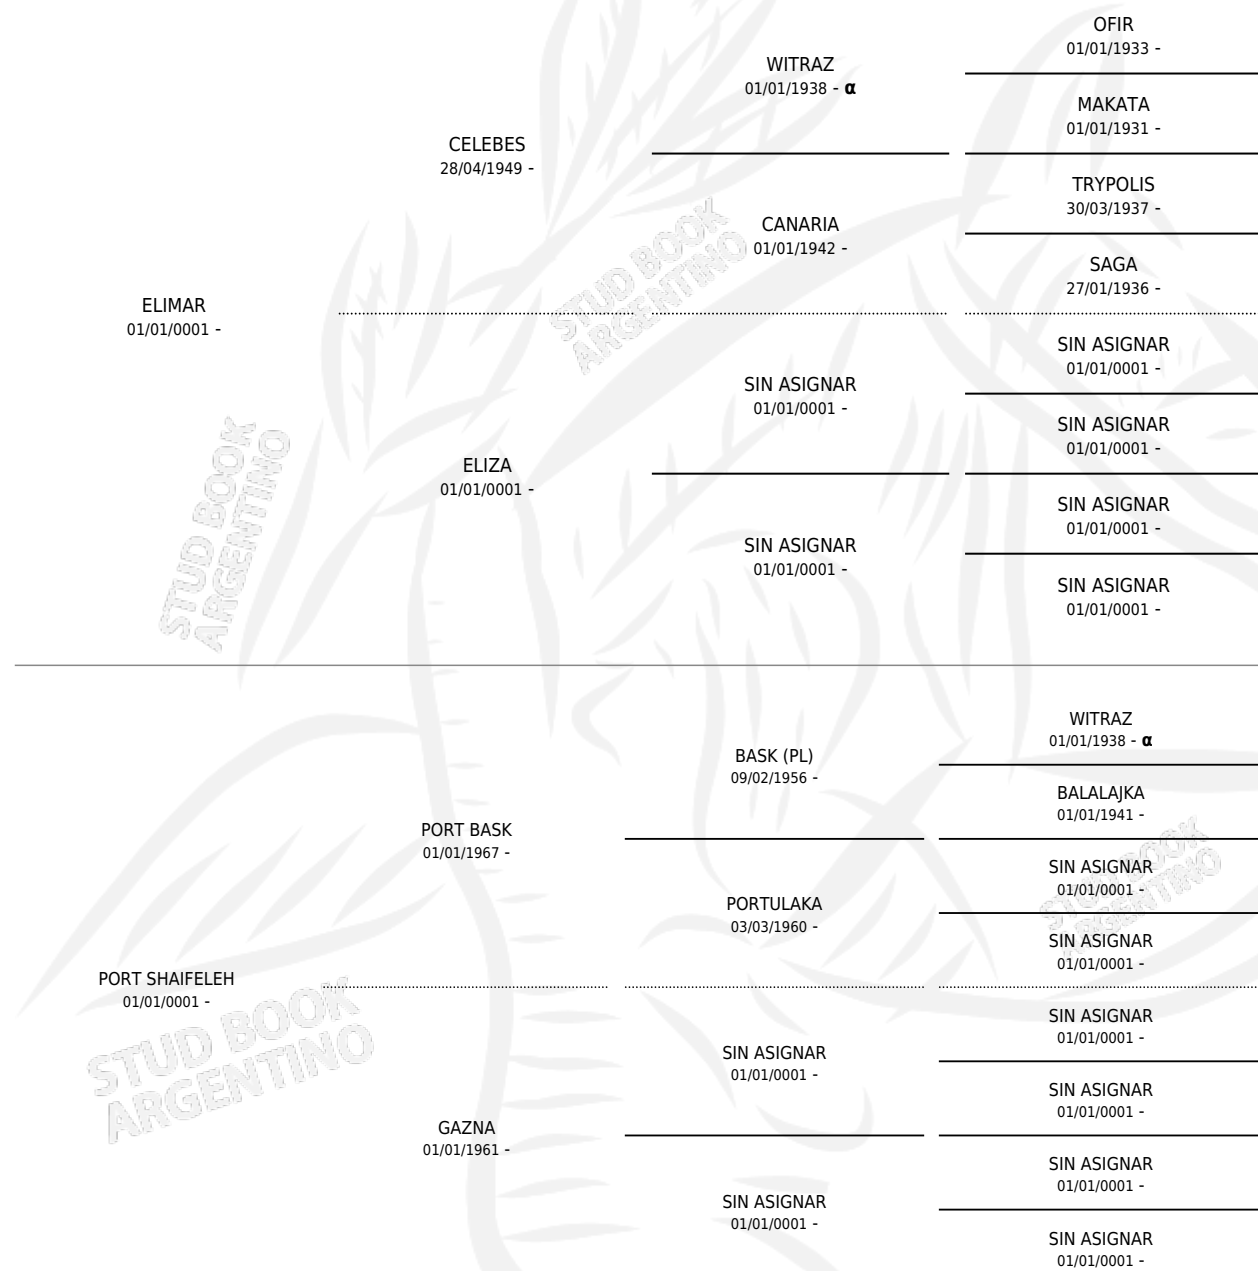

THE YENTA

PEDIGREE

por **ELIMAR** y **PORT SHAIFELEH** por **PORT BASK**

INBREEDING : α

Argentina · Hembra · Zaino · AP · 01/01/1981
Familia · Volumen 31

ESTADO

TIPIFICACIÓN SANGUÍNEA	X
TIPIFICACIÓN POR ADN	X
PASAPORTE	X
IDENTIFICACIÓN POR MICROCHIP	X
REPRODUCTOR	X

Lugar de nacimiento: Campo particular

Criador: Sin dato

~

HIJOS

	MACHOS	HEMBRAS
2 NACIERON	1	1
SIN ACTUACIONES