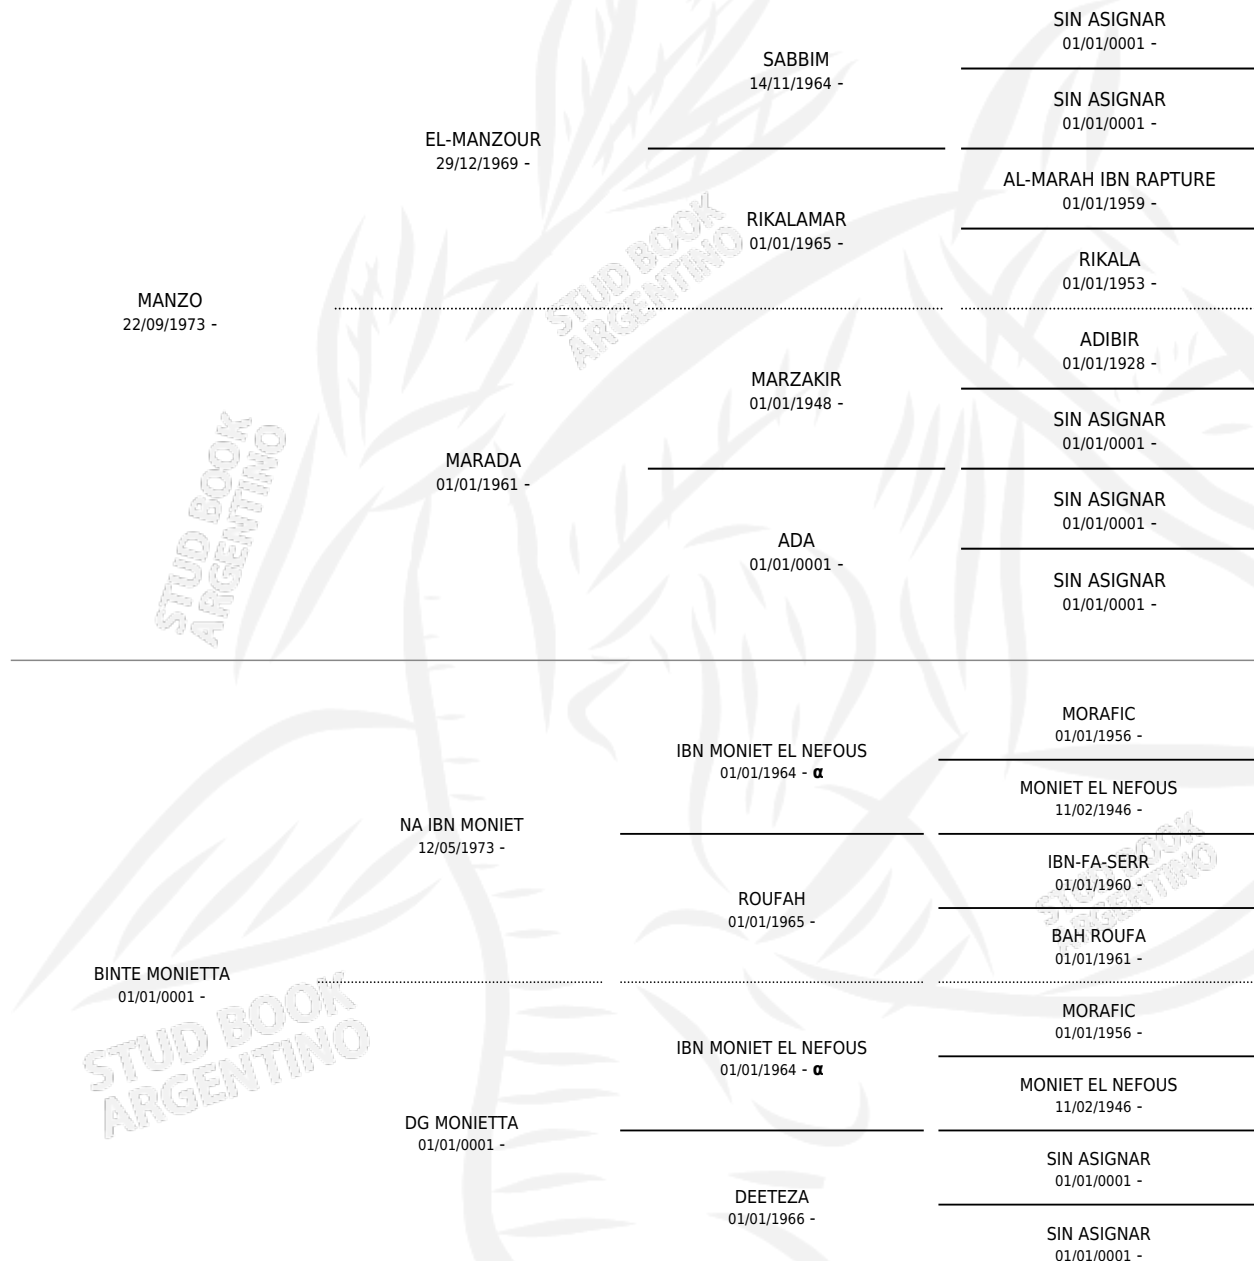

MAGWA NA

PEDIGREE

por MANZO y BINTE MONIETTA por NA IBN MONIET

INBREEDING : α

Argentina · Hembra · Tordillo · AP · 12/11/1985
Familia · Volumen 32

ESTADO

TIPIFICACIÓN SANGUÍNEA	X
TIPIFICACIÓN POR ADN	X
PASAPORTE	X
IDENTIFICACIÓN POR MICROCHIP	X
REPRODUCTOR	X

Lugar de nacimiento: Campo particular

Criador: Sin dato

~

HIJOS

	MACHOS	HEMBRAS
1 NACIERON	0	1
SIN ACTUACIONES		

MAGWA NA

Datos oficiales del Stud Book Argentino

Documento generado el 12/06/2026