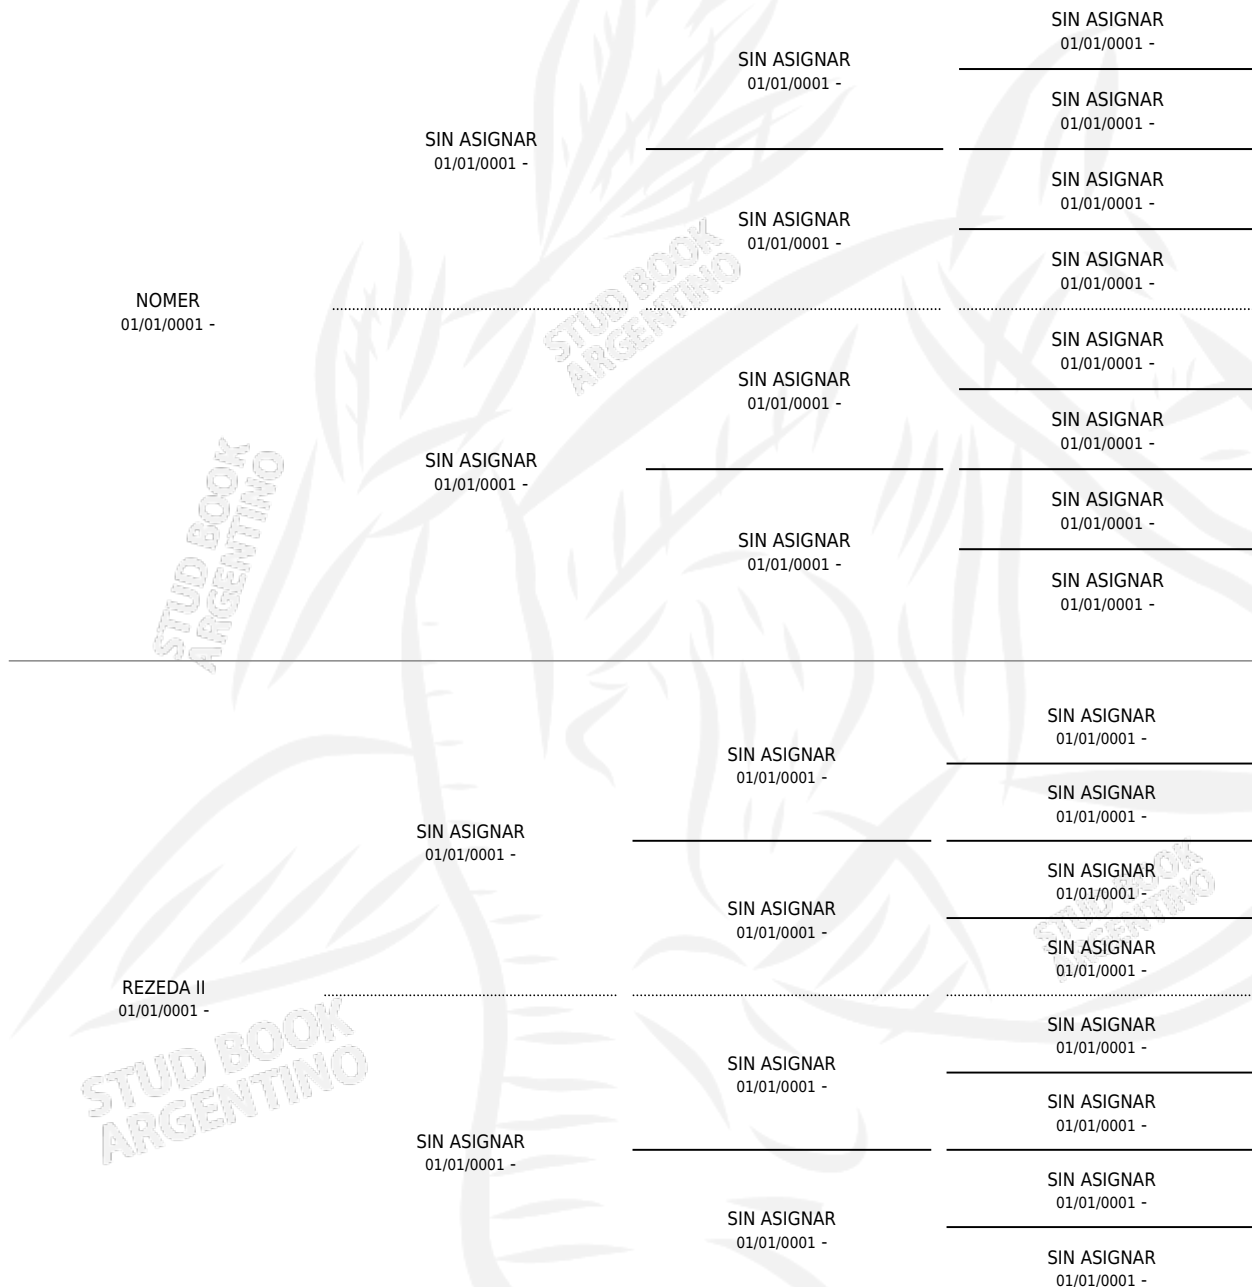

NERA

PEDIGREE

por **NOMER** y **REZEDA II** por **SIN ASIGNAR**

Argentina · Hembra · Zaino · AP · 01/01/0001
Familia · Volumen web

ESTADO

TIPIFICACIÓN SANGUÍNEA	X
TIPIFICACIÓN POR ADN	X
PASAPORTE	X
IDENTIFICACIÓN POR MICROCHIP	X
REPRODUCTOR	X

Lugar de nacimiento: Campo particular

Criador: Sin dato

~

HIJOS

	MACHOS	HEMBRAS
1 NACIERON	0	1
SIN ACTUACIONES