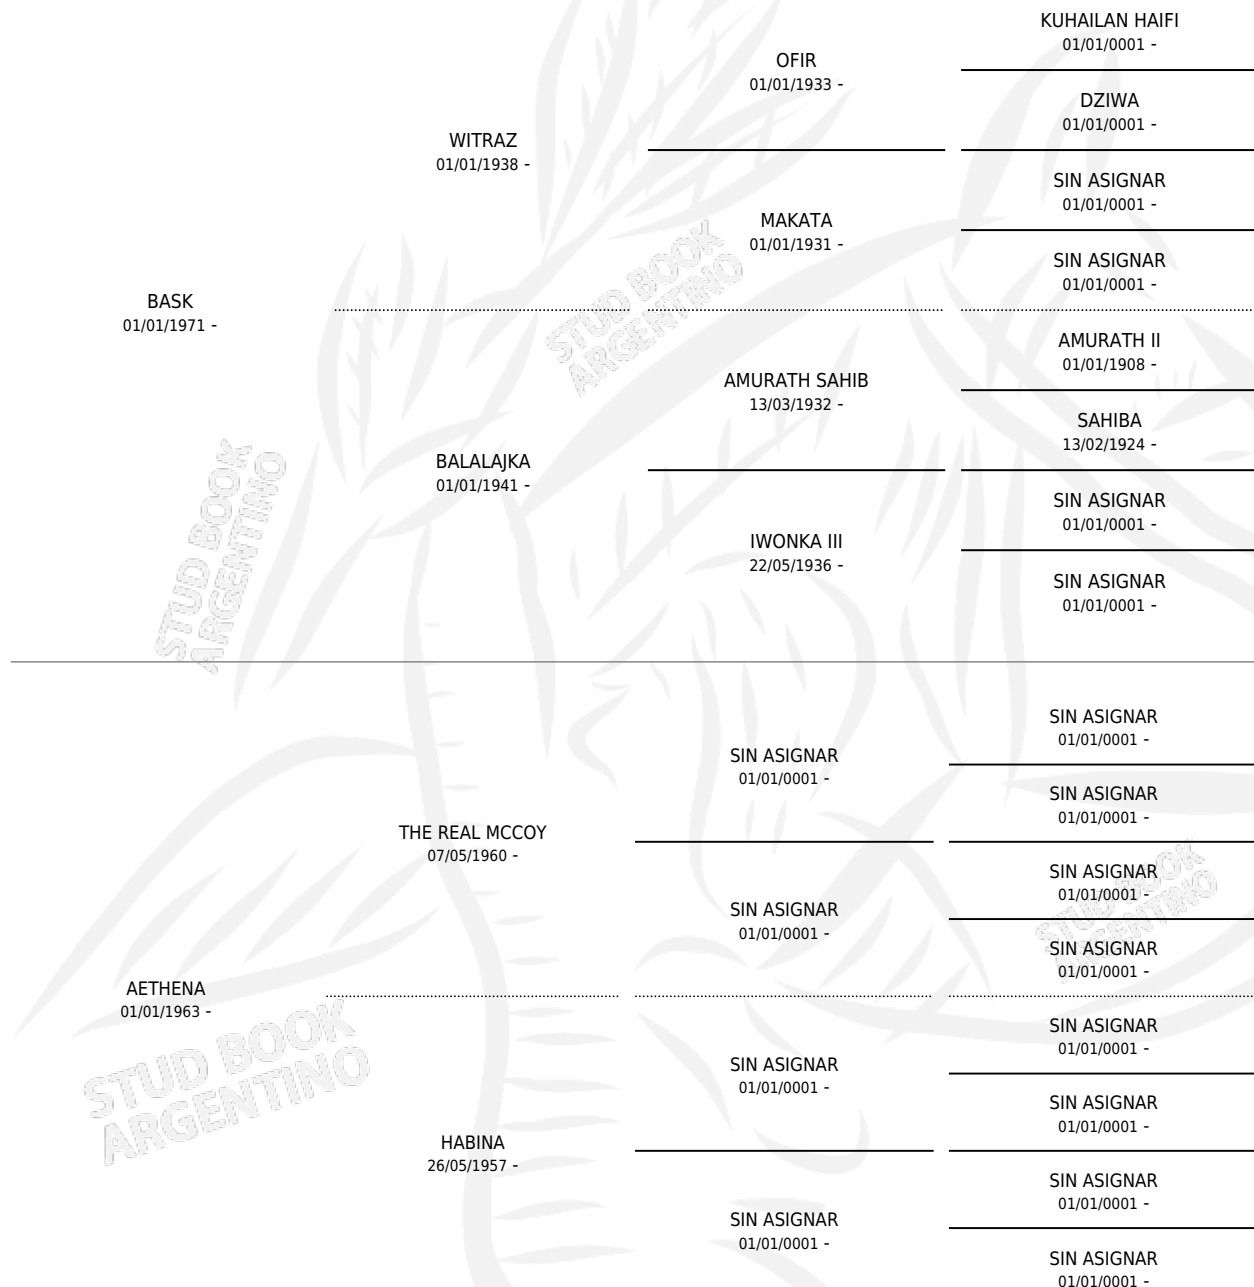

ARIZTOTLE

por BASK y AETHENA por THE REAL MCCOY

Argentina · Macho · Zaino · AP · 01/01/0001
Familia · Volumen web

ESTADO

TIPIFICACIÓN SANGUÍNEA	X
TIPIFICACIÓN POR ADN	X
PASAPORTE	X
IDENTIFICACIÓN POR MICROCHIP	X
REPRODUCTOR	X

Lugar de nacimiento: Campo particular

Criador: Sin dato

~

HIJOS

	MACHOS	HEMBRAS
1 NACIERON	0	1
SIN ACTUACIONES		

PEDIGREE