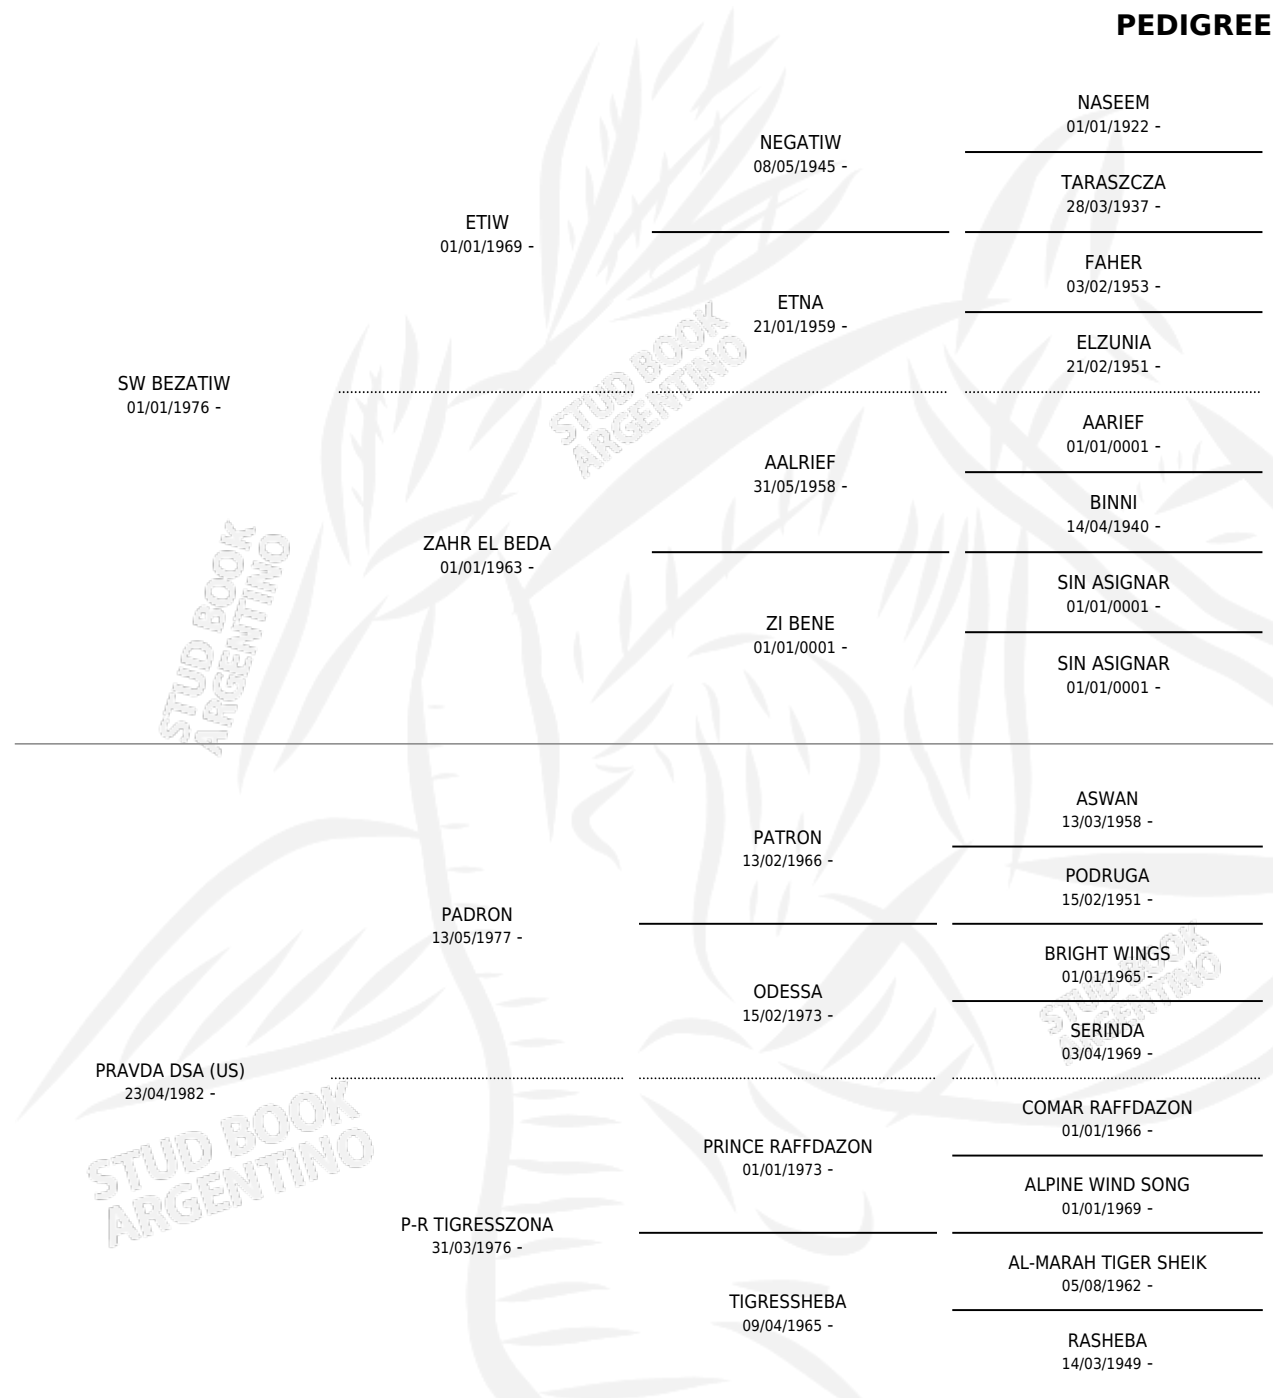

BEZ LIAH NA

PEDIGREE

por SW BEZATIW y PRAVDA DSA (US) por PADRON

Argentina · Hembra · Tordillo · AP · 04/01/1987
Familia · Volumen 33

ESTADO

TIPIFICACIÓN SANGUÍNEA	X
TIPIFICACIÓN POR ADN	X
PASAPORTE	X
IDENTIFICACIÓN POR MICROCHIP	X
REPRODUCTOR	X

Lugar de nacimiento: Campo particular

Criador: Sin dato

~

HIJOS

	MACHOS	HEMBRAS
1 NACIERON	0	1
SIN ACTUACIONES