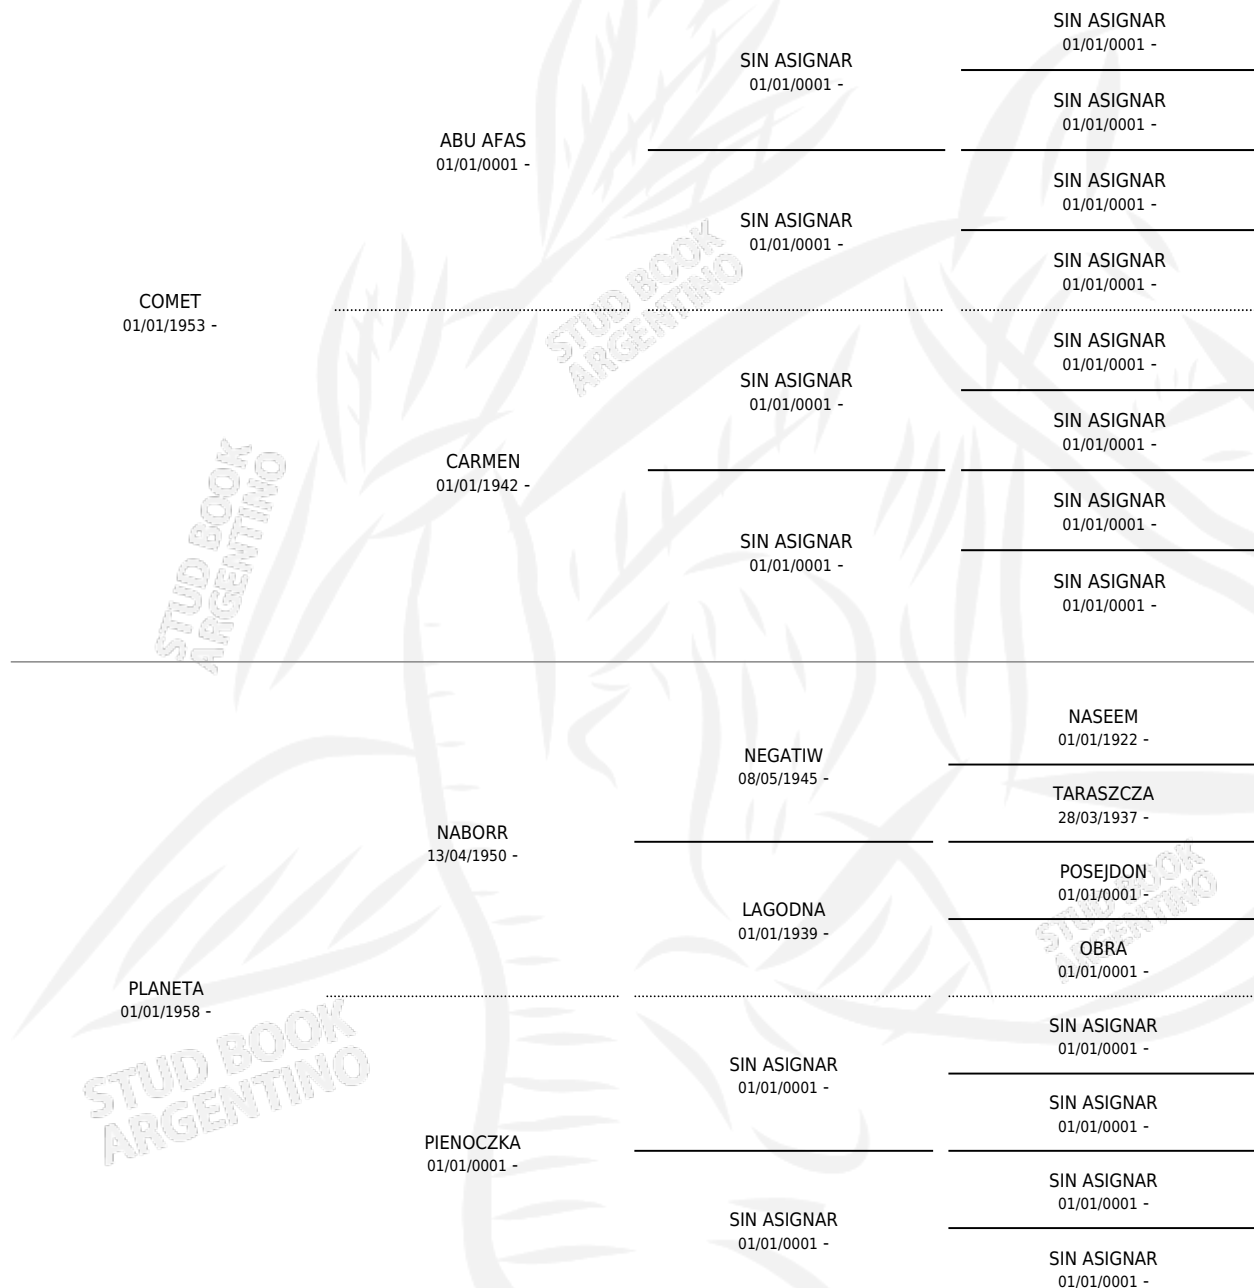

POHANIEC

por COMET y PLANETA por NABORR

Argentina · Macho · Zaino · AP · 01/01/1965
Familia · Volumen 25

ESTADO

TIPIFICACIÓN SANGUÍNEA	X
TIPIFICACIÓN POR ADN	X
PASAPORTE	X
IDENTIFICACIÓN POR MICROCHIP	X
REPRODUCTOR	X

Lugar de nacimiento: Campo particular

Criador: Sin dato

~

HIJOS

	MACHOS	HEMBRAS
1 NACIERON	1	0
SIN ACTUACIONES		

PEDIGREE