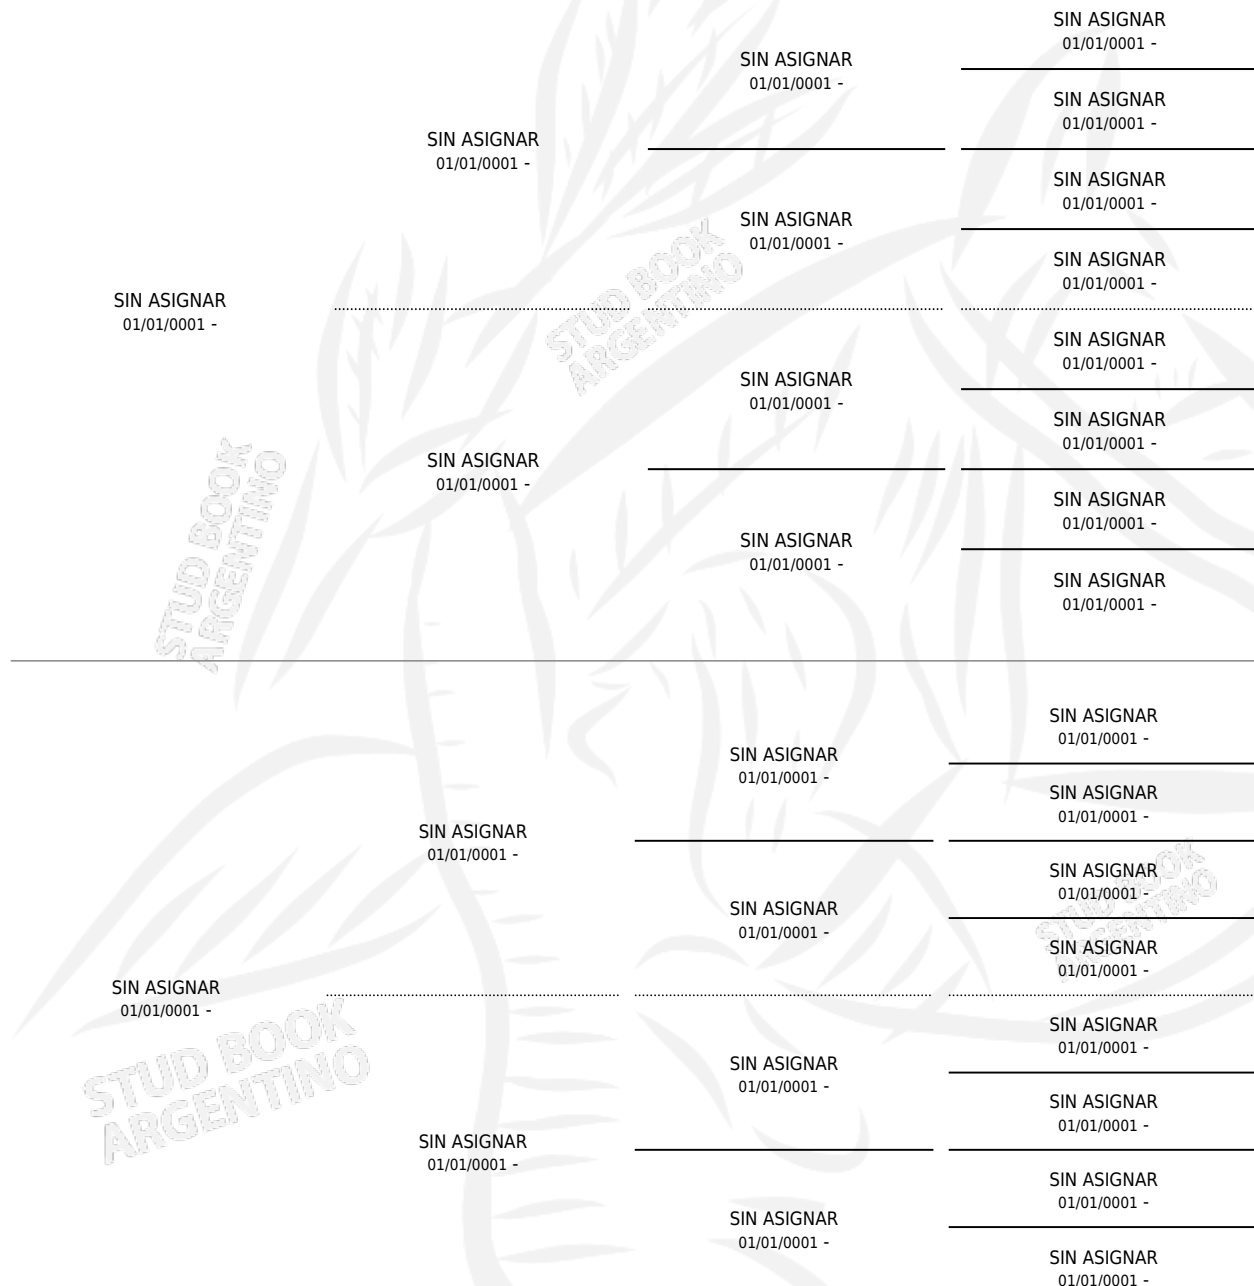

JOYA

por SIN ASIGNAR y SIN ASIGNAR por SIN ASIGNAR

Argentina · Hembra · Alazan · AP · 01/01/0001
Familia · Volumen web

ESTADO

TIPIFICACIÓN SANGUÍNEA	X
TIPIFICACIÓN POR ADN	X
PASAPORTE	X
IDENTIFICACIÓN POR MICROCHIP	X
REPRODUCTOR	X

Lugar de nacimiento: Campo particular

Criador: Sin dato

~

HIJOS

	MACHOS	HEMBRAS
1 NACIERON	0	1
SIN ACTUACIONES		

PEDIGREE

JOYA

Datos oficiales del Stud Book Argentino