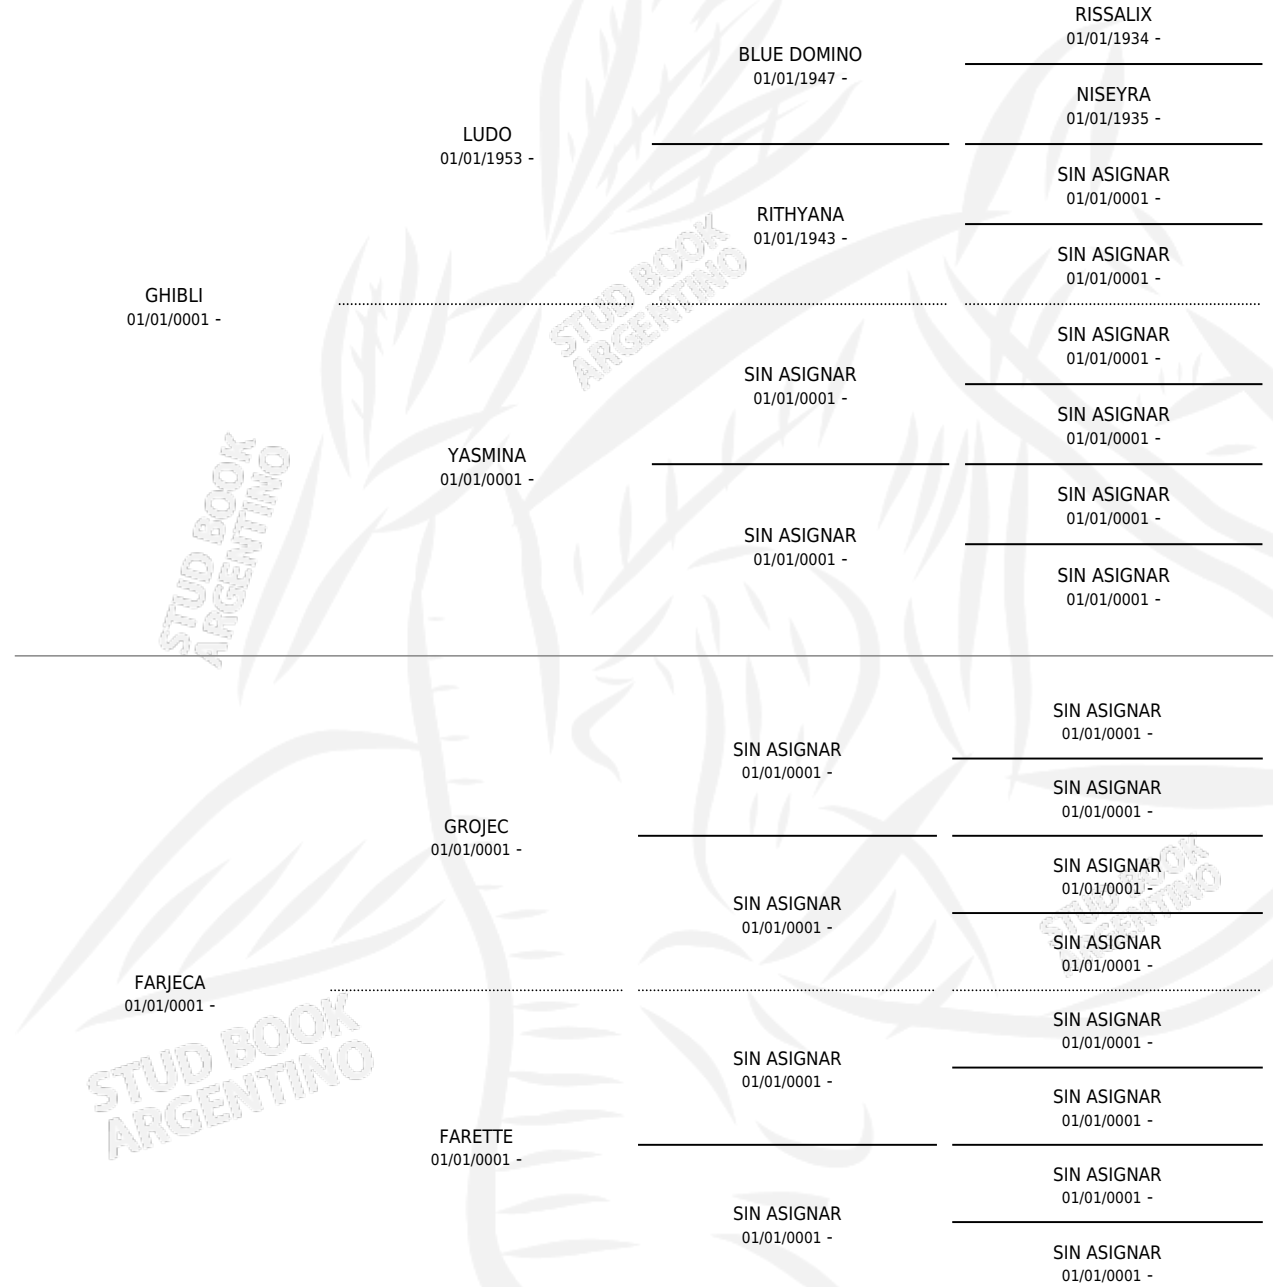

CHIFARI

por **GHIBLI** y **FARJECA** por **GROJEC**

Argentina · Hembra · Tordillo · AP · 16/07/1972

Familia · Volumen 28

ESTADO

TIPIFICACIÓN SANGUÍNEA	X
TIPIFICACIÓN POR ADN	X
PASAPORTE	X
IDENTIFICACIÓN POR MICROCHIP	X
REPRODUCTOR	X

Lugar de nacimiento: Campo particular

Criador: Sin dato

~

HIJOS

	MACHOS	HEMBRAS
1 NACIERON	0	1
SIN ACTUACIONES		

PEDIGREE