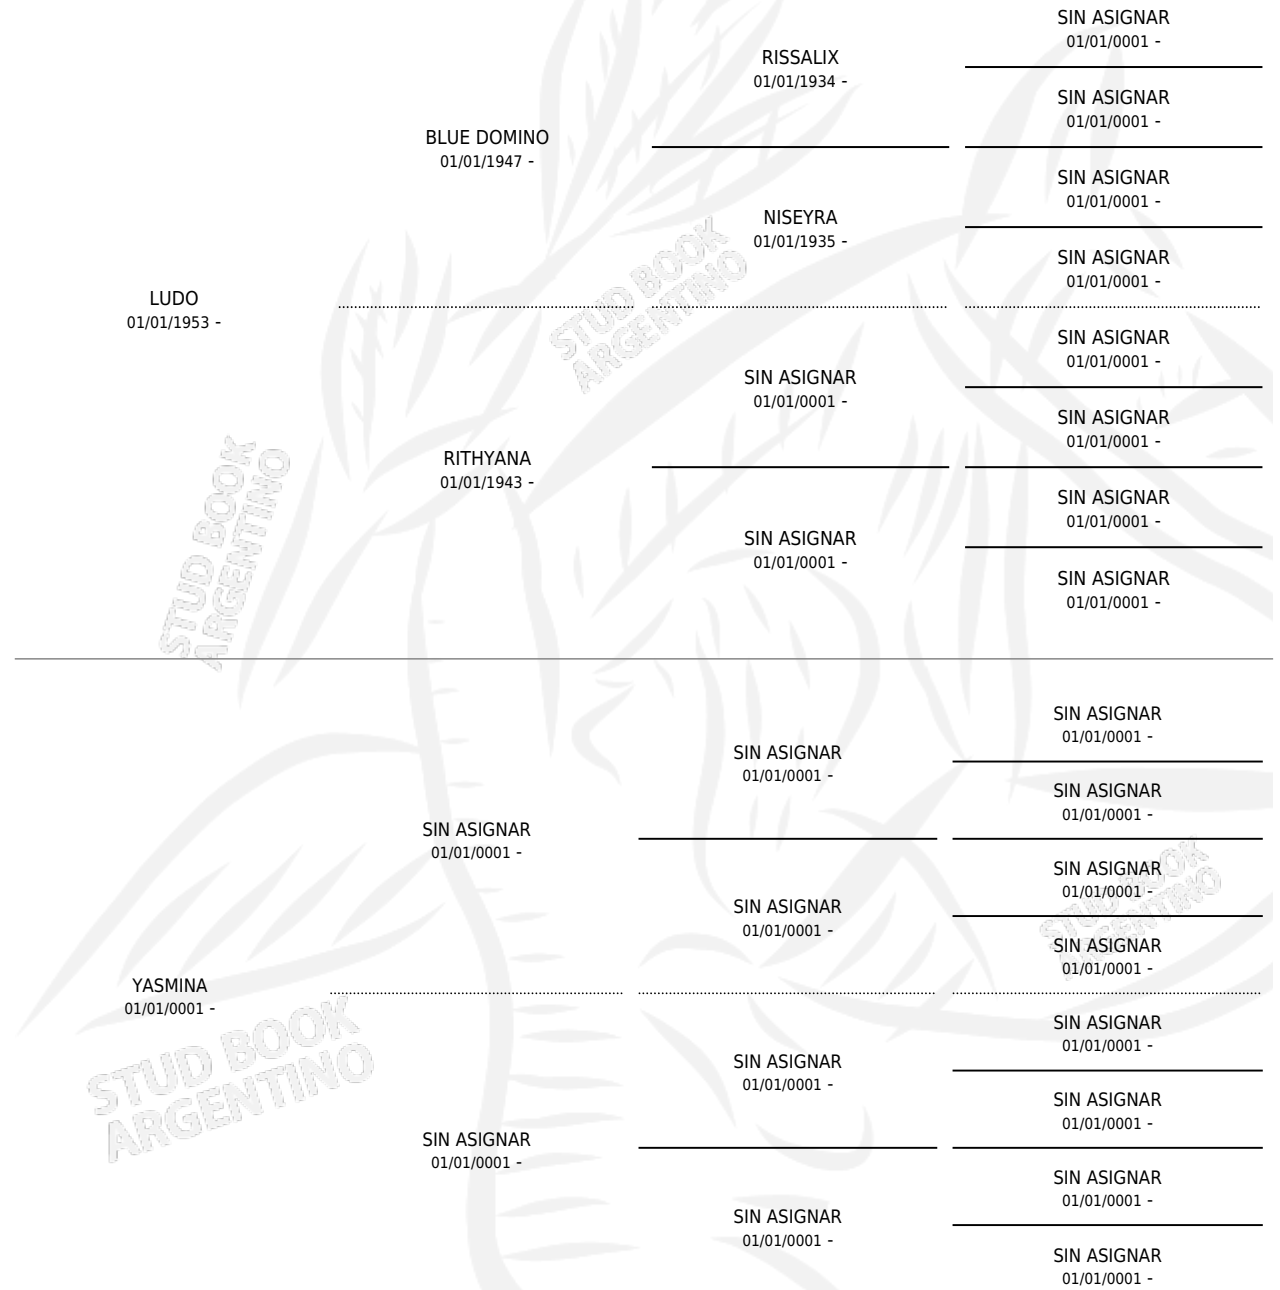

GHIBLI

por LUDO y YASMINA por SIN ASIGNAR

Argentina · Macho · Tordillo · AP · 01/01/0001
Familia · Volumen web

ESTADO

TIPIFICACIÓN SANGUÍNEA	X
TIPIFICACIÓN POR ADN	X
PASAPORTE	X
IDENTIFICACIÓN POR MICROCHIP	X
REPRODUCTOR	X

Lugar de nacimiento: Campo particular

Criador: Sin dato

~

HIJOS

	MACHOS	HEMBRAS
1 NACIERON	0	1
SIN ACTUACIONES		

PEDIGREE

GHIBLI

Datos oficiales del Stud Book Argentino