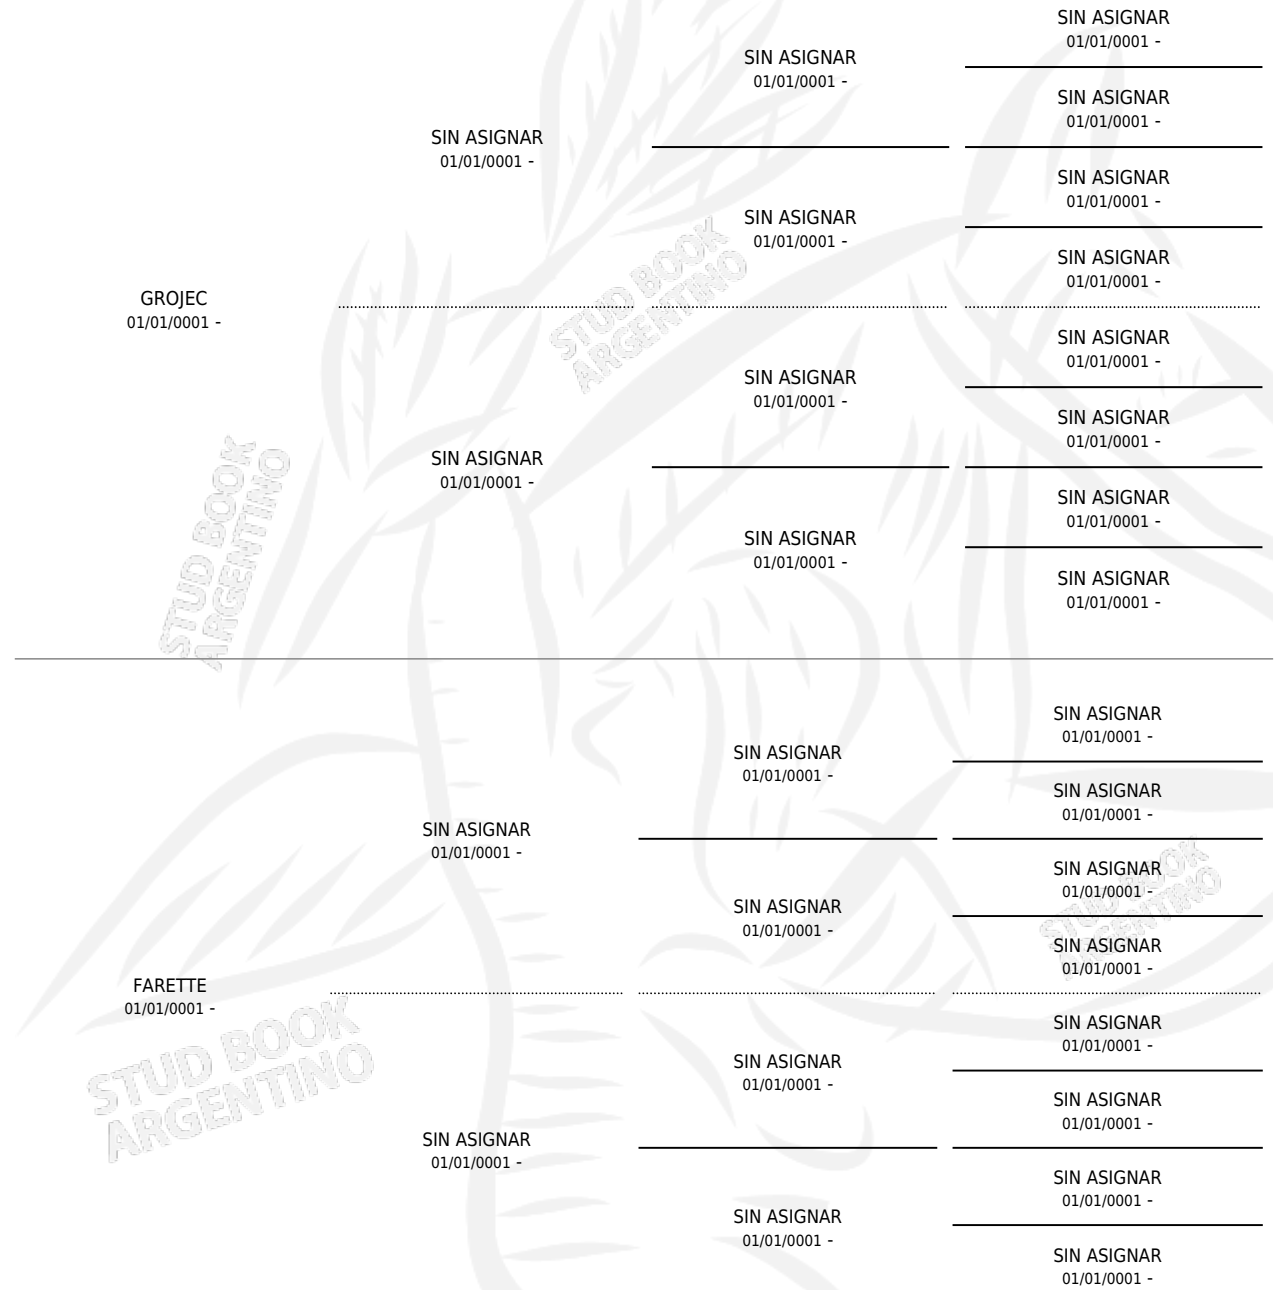

FARJECA

por GROJEC y FARETTE por SIN ASIGNAR

Argentina · Hembra · Alazan · AP · 01/01/0001
Familia · Volumen web

ESTADO

TIPIFICACIÓN SANGUÍNEA	X
TIPIFICACIÓN POR ADN	X
PASAPORTE	X
IDENTIFICACIÓN POR MICROCHIP	X
REPRODUCTOR	X

Lugar de nacimiento: Campo particular

Criador: Sin dato

~

HIJOS

	MACHOS	HEMBRAS
1 NACIERON	0	1
SIN ACTUACIONES		

PEDIGREE