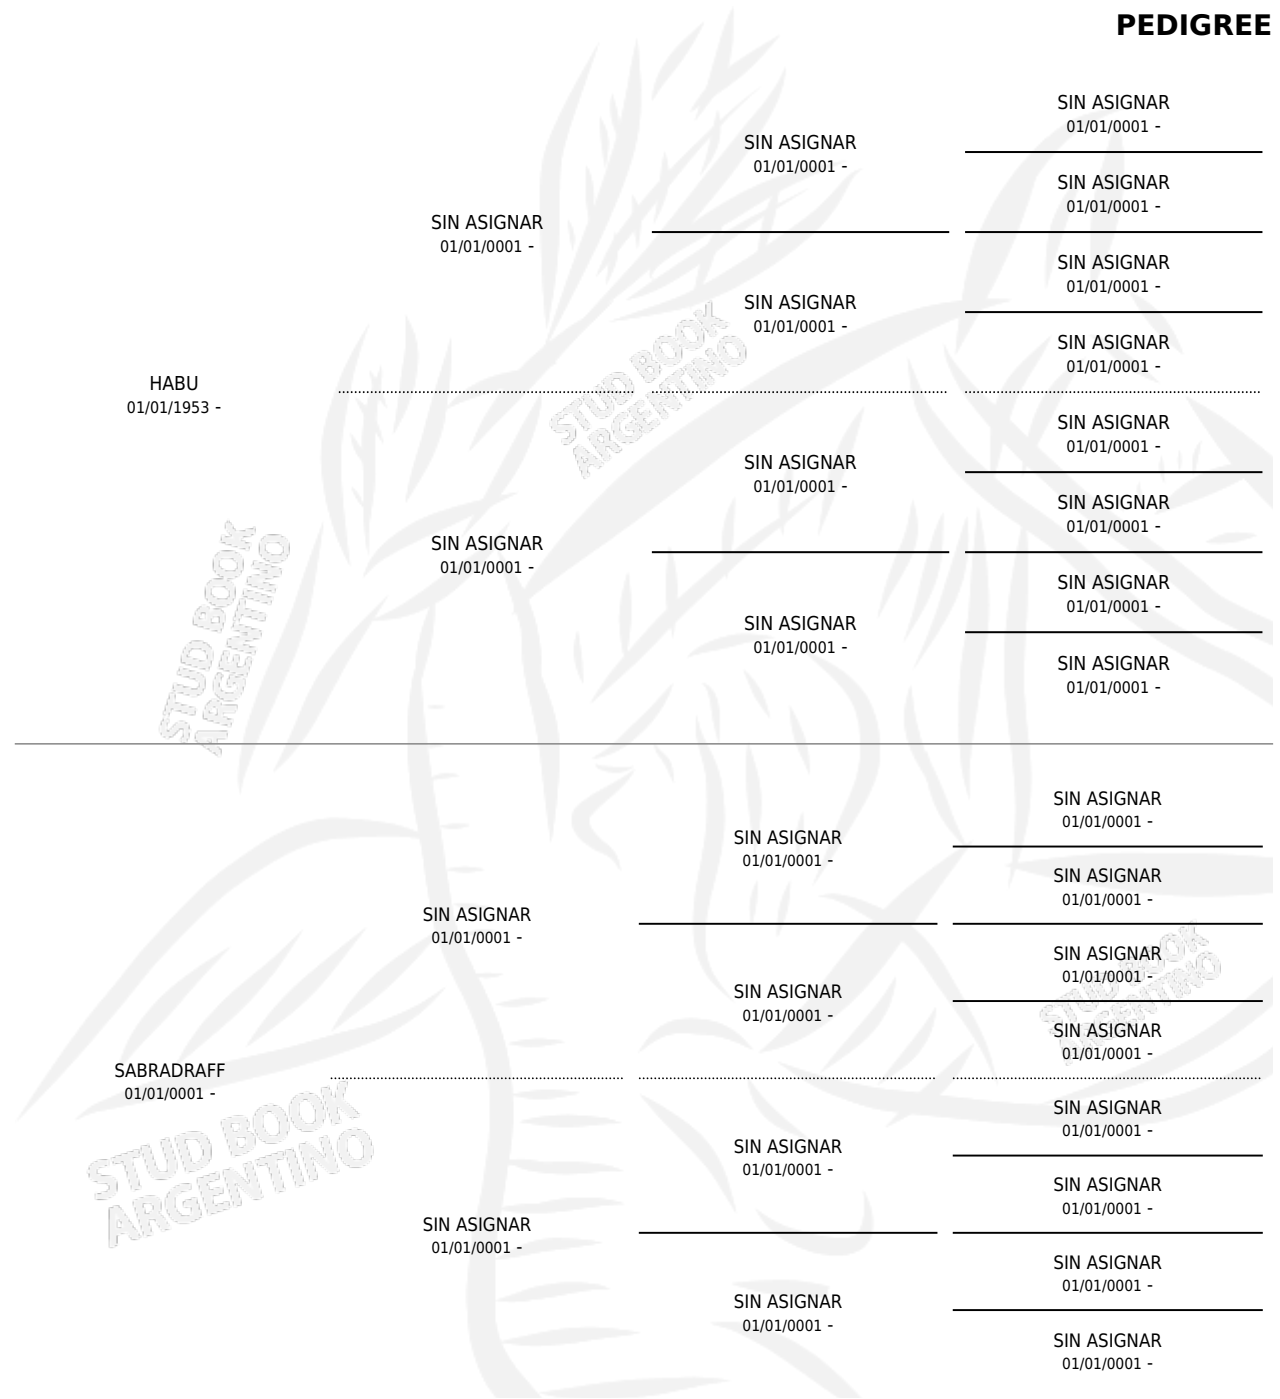

ROSS SABU

PEDIGREE

por **HABU** y **SABRADRAFF** por **SIN ASIGNAR**

Argentina · Macho · Zaino · AP · 01/01/0001
Familia · Volumen web

ESTADO

TIPIFICACIÓN SANGUÍNEA	X
TIPIFICACIÓN POR ADN	X
PASAPORTE	X
IDENTIFICACIÓN POR MICROCHIP	X
REPRODUCTOR	X

Lugar de nacimiento: Campo particular

Criador: Sin dato

~

HIJOS

	MACHOS	HEMBRAS
1 NACIERON	0	1
SIN ACTUACIONES		

ROSS SABU

Datos oficiales del Stud Book Argentino

Documento generado el 12/05/2026