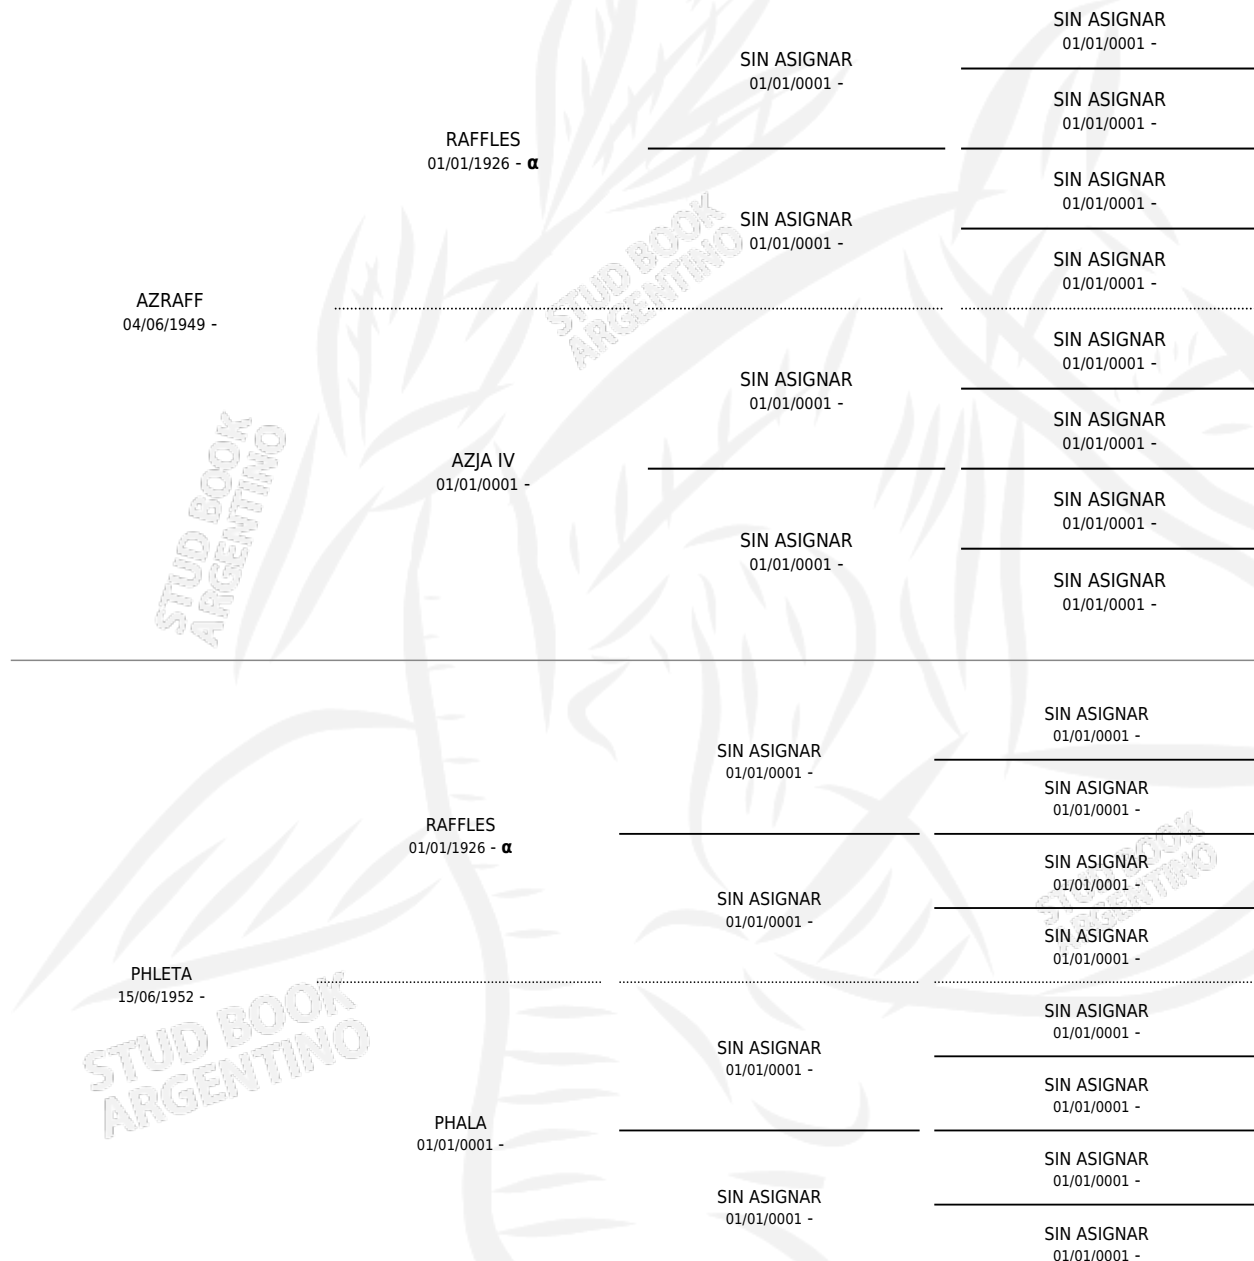

Lugar de nacimiento: Campo particular

Criador: Sin dato

~

HIJOS

	MACHOS	HEMBRAS
1 NACIERON	0	1

SIN ACTUACIONES

PEDIGREE

INBREEDING : α