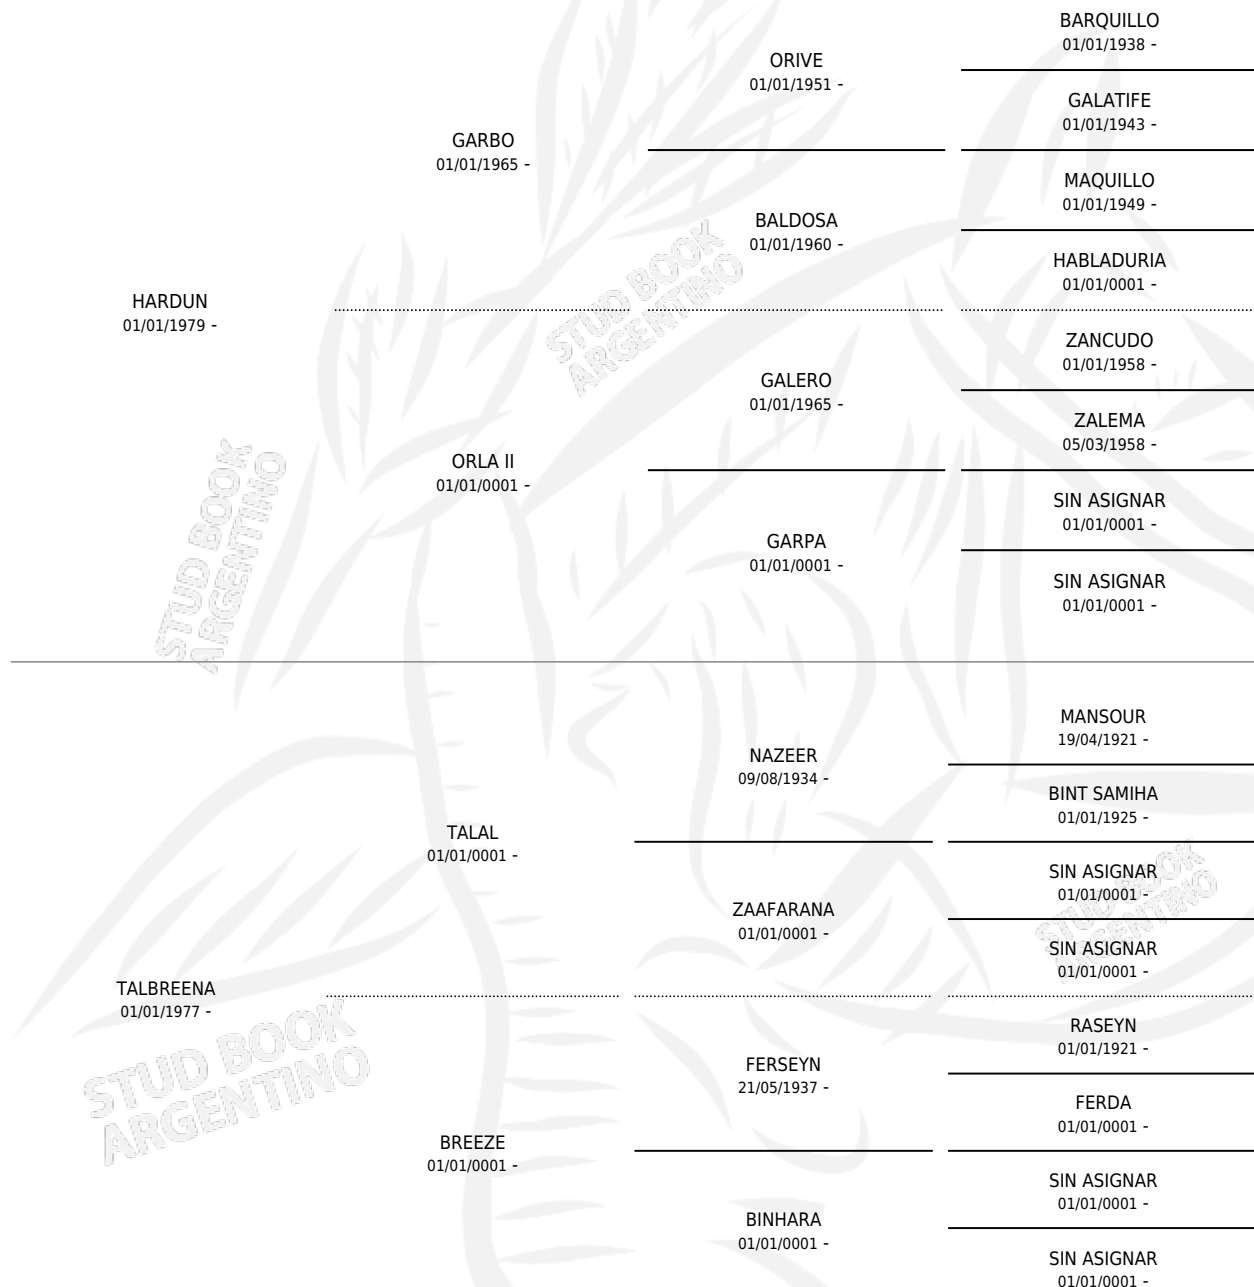

TALYA EL HARDUN

por HARDUN y TALBREENA por TALAL

Argentina · Hembra · Tordillo · AP · 18/03/1987
Familia · Volumen 33

ESTADO

TIPIFICACIÓN SANGUÍNEA	X
TIPIFICACIÓN POR ADN	X
PASAPORTE	X
IDENTIFICACIÓN POR MICROCHIP	X
REPRODUCTOR	X

Lugar de nacimiento: Campo particular

Criador: Sin dato

~

HIJOS

	MACHOS	HEMBRAS
1 NACIERON	1	0
SIN ACTUACIONES		

PEDIGREE