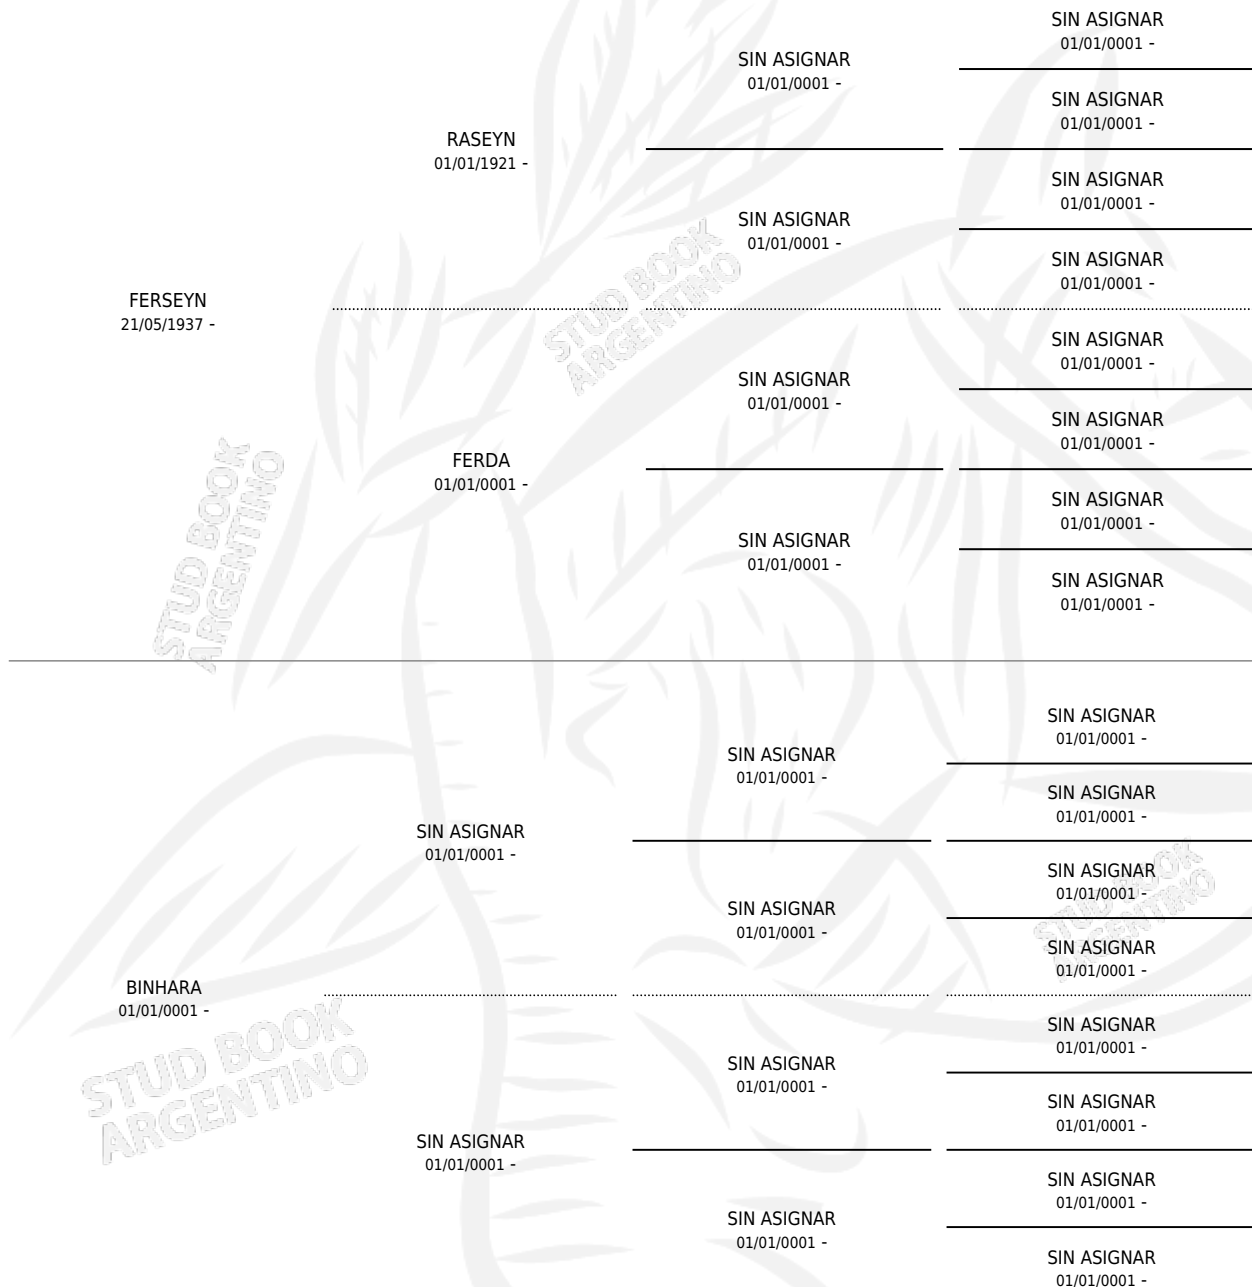

BREEZE

PEDIGREE

por FERSEYN y BINHARA por SIN ASIGNAR

Argentina · Hembra · Tordillo · AP · 01/01/0001
Familia · Volumen web

ESTADO

TIPIFICACIÓN SANGUÍNEA	X
TIPIFICACIÓN POR ADN	X
PASAPORTE	X
IDENTIFICACIÓN POR MICROCHIP	X
REPRODUCTOR	X

Lugar de nacimiento: Campo particular

Criador: Sin dato

~

HIJOS

	MACHOS	HEMBRAS
1 NACIERON	0	1

SIN ACTUACIONES

BREEZE

Datos oficiales del Stud Book Argentino