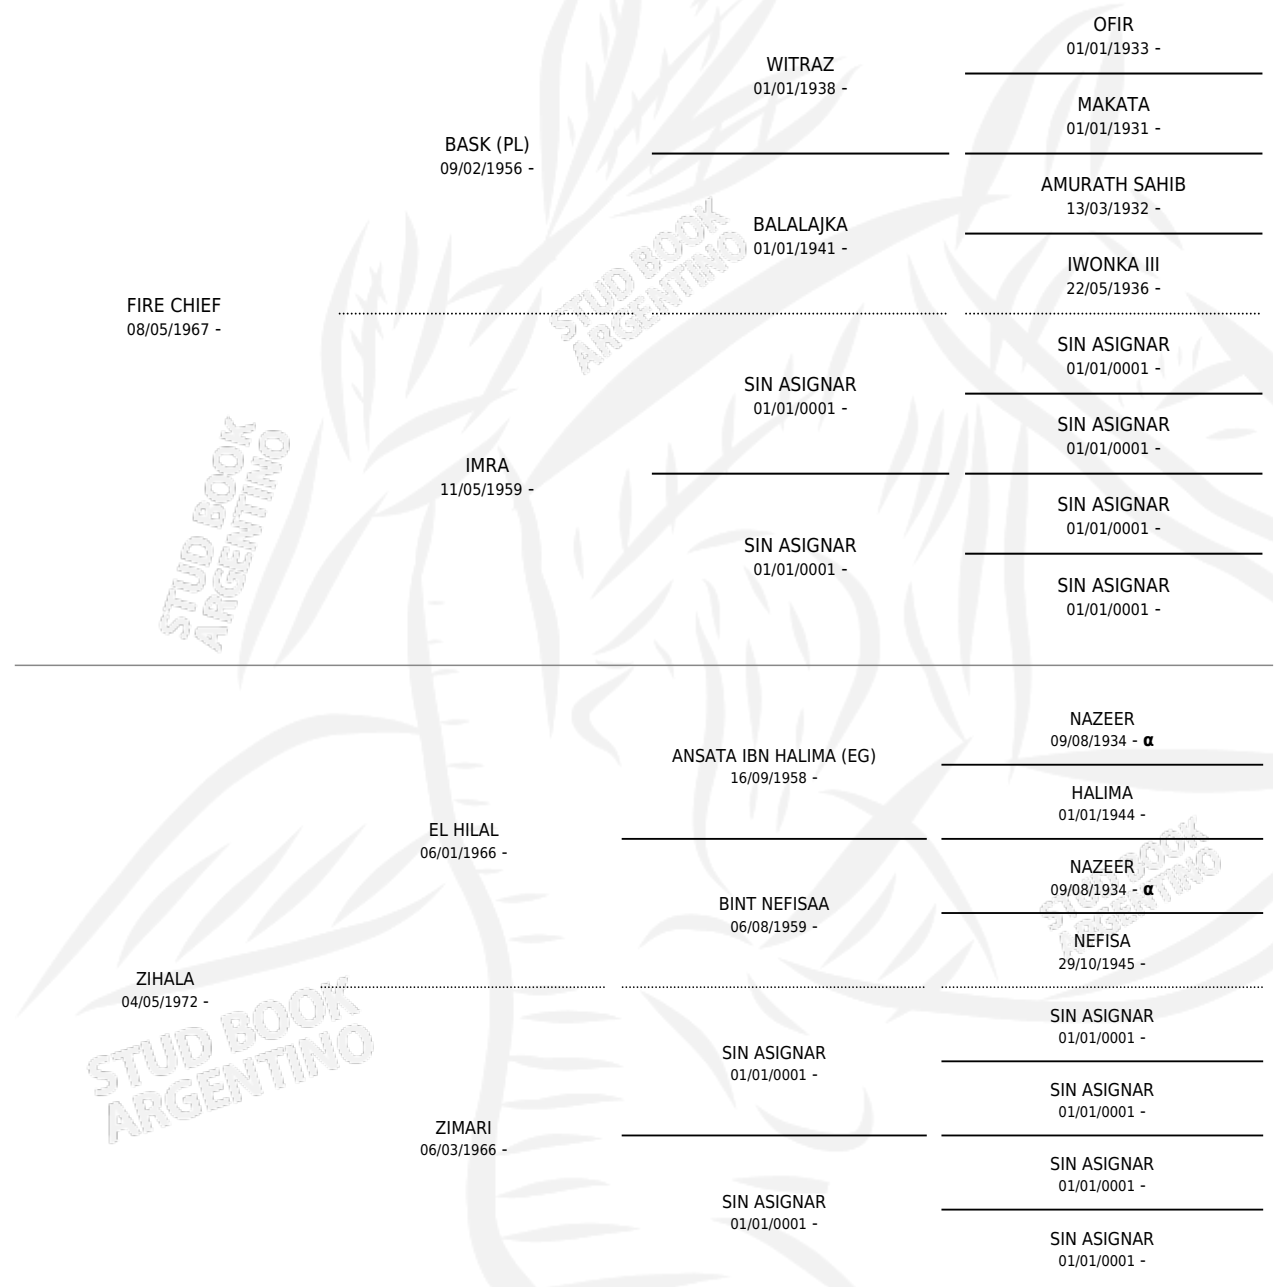

KHATAR FIRESEMBER

por FIRE CHIEF y ZIHALA por EL HILAL

PEDIGREE

Argentina · Hembra · Tordillo · AP · 06/05/1978
Familia · Volumen 30

ESTADO

TIPIFICACIÓN SANGUÍNEA	✓
TIPIFICACIÓN POR ADN	✓
PASAPORTE	X
IDENTIFICACIÓN POR MICROCHIP	X
REPRODUCTOR	X

Lugar de nacimiento: Campo particular

Criador: Sin dato

~

HIJOS

	MACHOS	HEMBRAS
1 NACIERON	1	0
SIN ACTUACIONES		

INBREEDING : α

KHATAR FIRESEMBER

Datos oficiales del Stud Book Argentino