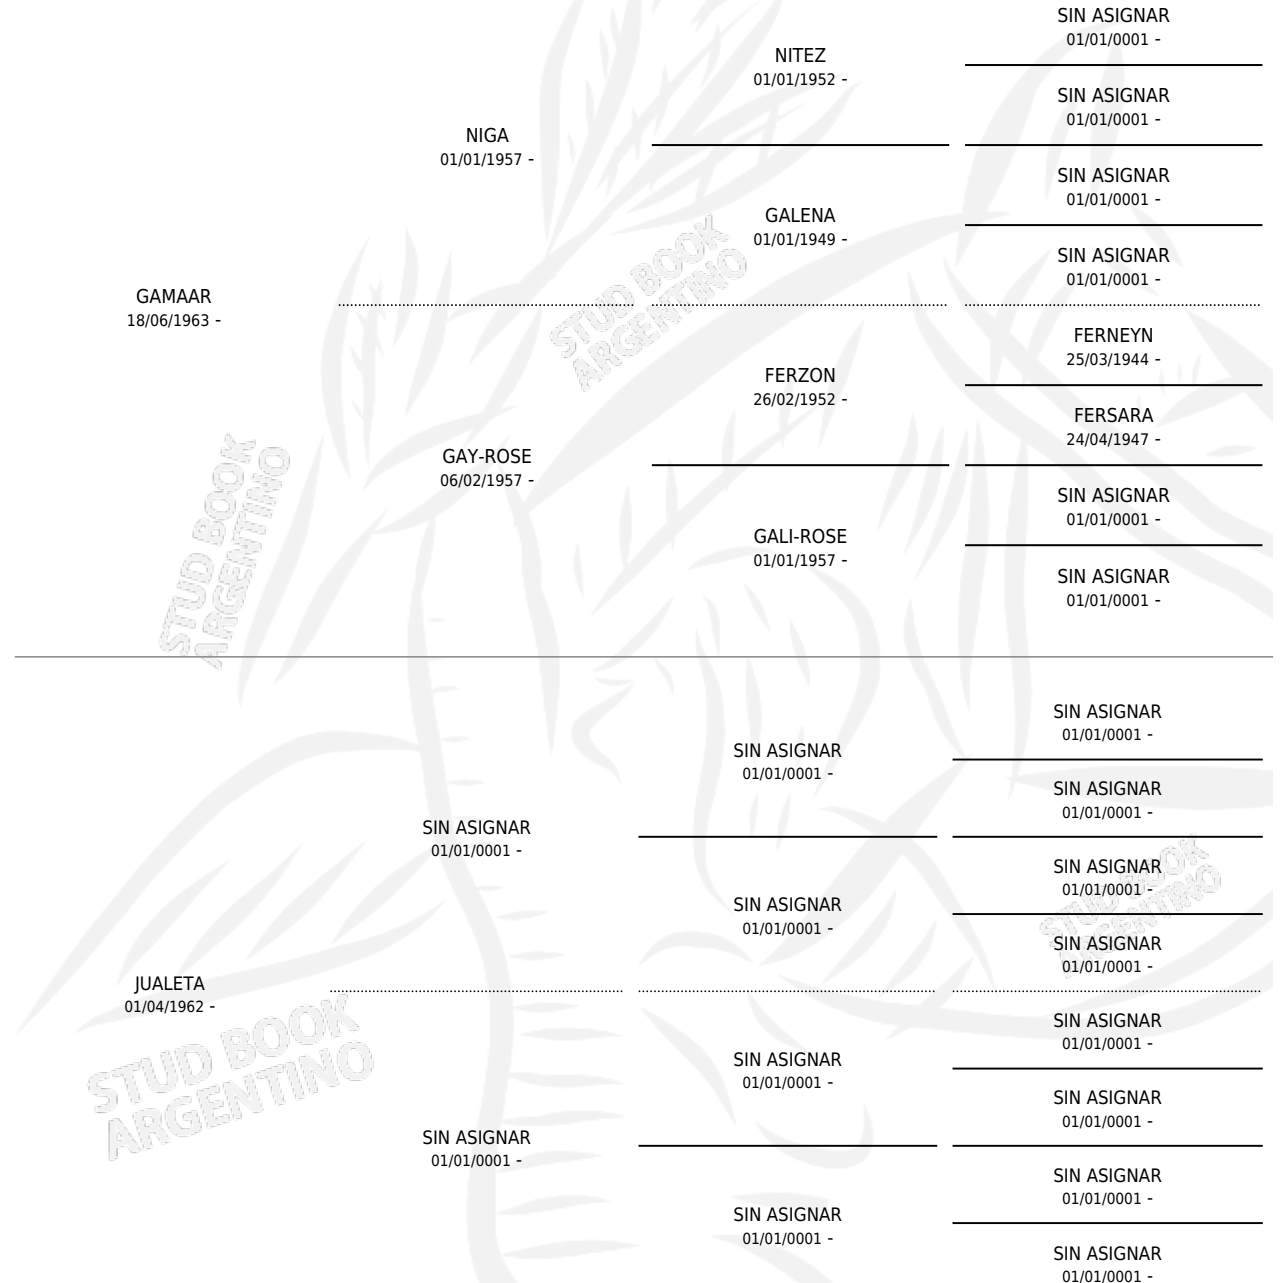

Lugar de nacimiento: Campo particular

Criador: Sin dato

~

HIJOS

	MACHOS	HEMBRAS
1 NACIERON	0	1
SIN ACTUACIONES		

PEDIGREE

LETA ROSE

Datos oficiales del Stud Book Argentino