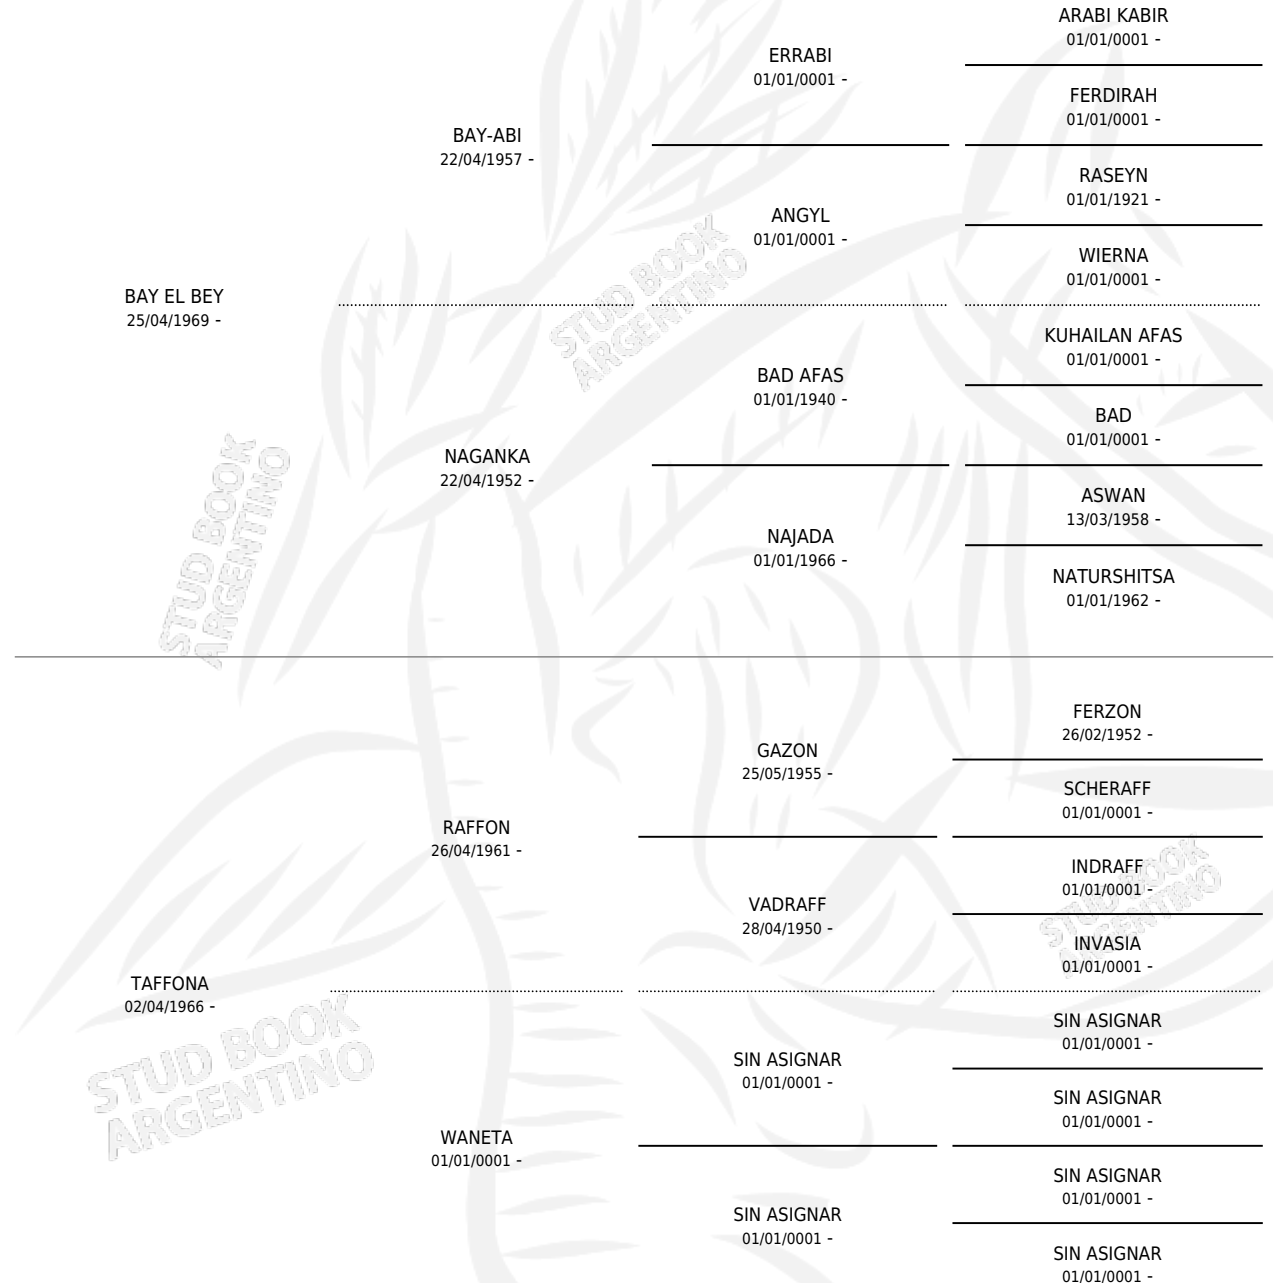

Lugar de nacimiento: Campo particular

Criador: Sin dato

~

HIJOS

	MACHOS	HEMBRAS
5 NACIERON	3	2
SIN ACTUACIONES		

PEDIGREE

HUCKLEBERRY BEY

Datos oficiales del Stud Book Argentino