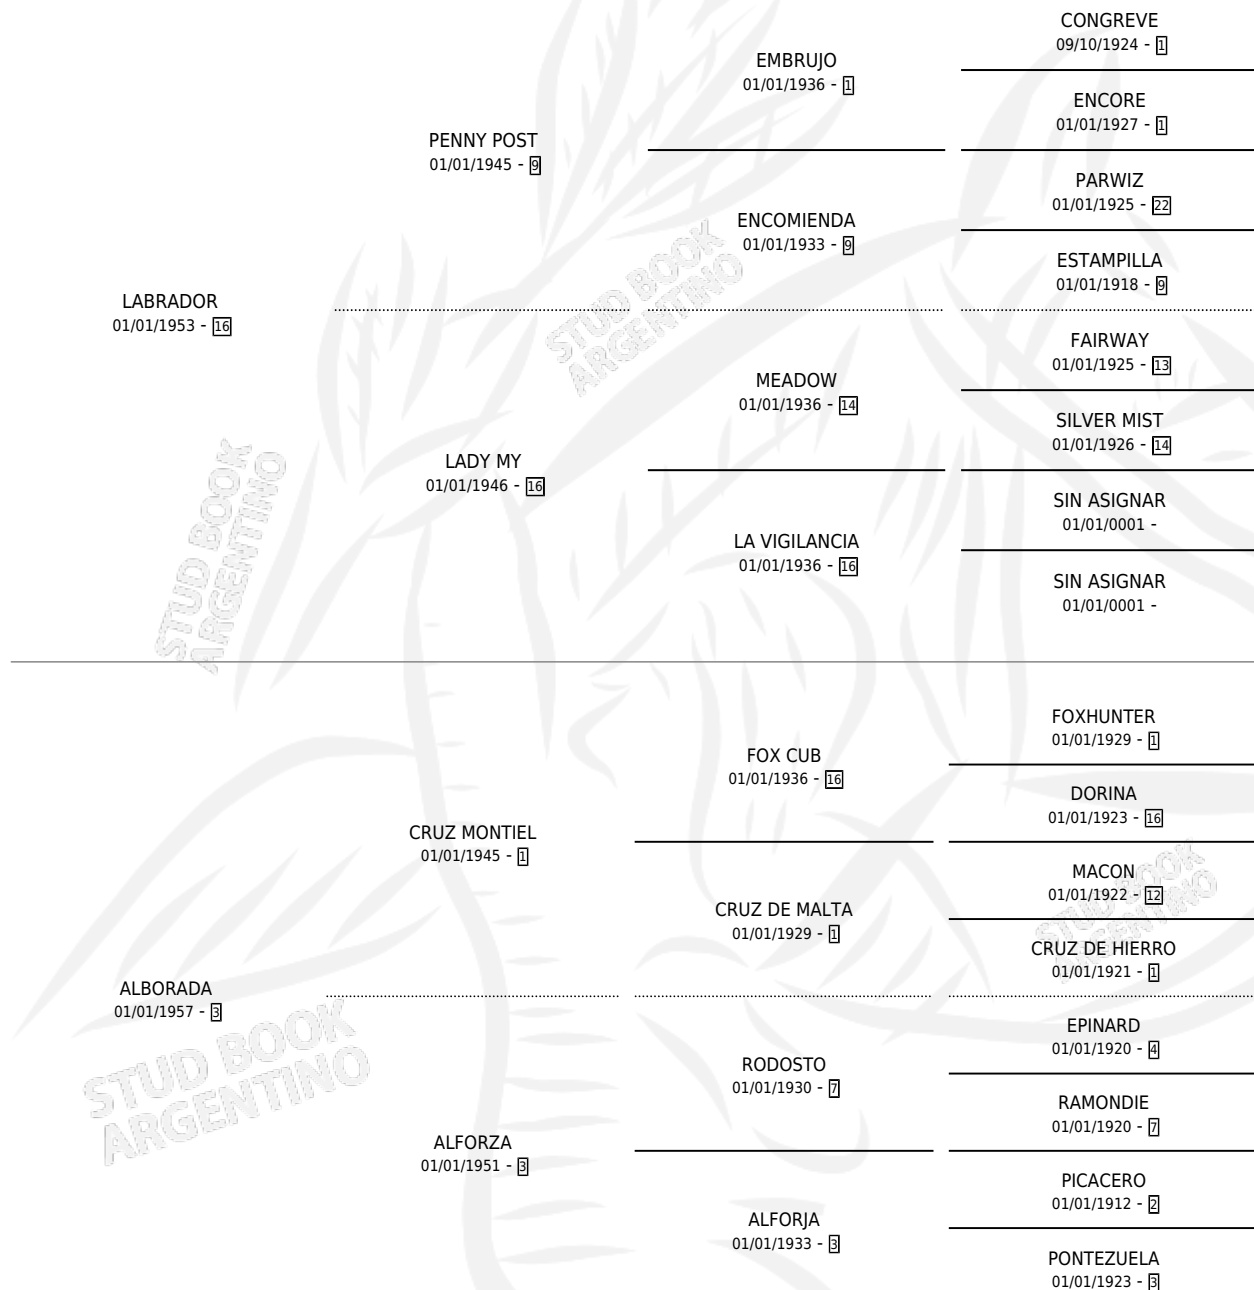

BUJARA

por **LABRADOR** y **ALBORADA** por **CRUZ MONTIEL**

Argentina · Hembra · Alazan · SP · 13/10/1963
Familia 3-d · Volumen 25

ESTADO

TIPIFICACIÓN SANGUÍNEA	X
TIPIFICACIÓN POR ADN	X
PASAPORTE	X
IDENTIFICACIÓN POR MICROCHIP	X
REPRODUCTOR	✓

Lugar de nacimiento: Campo particular

Criador: Sin dato

~

HIJOS

	MACHOS	HEMBRAS
9 NACIERON	5	4
3 CORRIERON	2	1
2 GANARON	2	0
0 GANADORES CL	0 GANADORES GR	0 GANADORES G1

PEDIGREE

S

cimientos 9 / Efectividad 50.00%