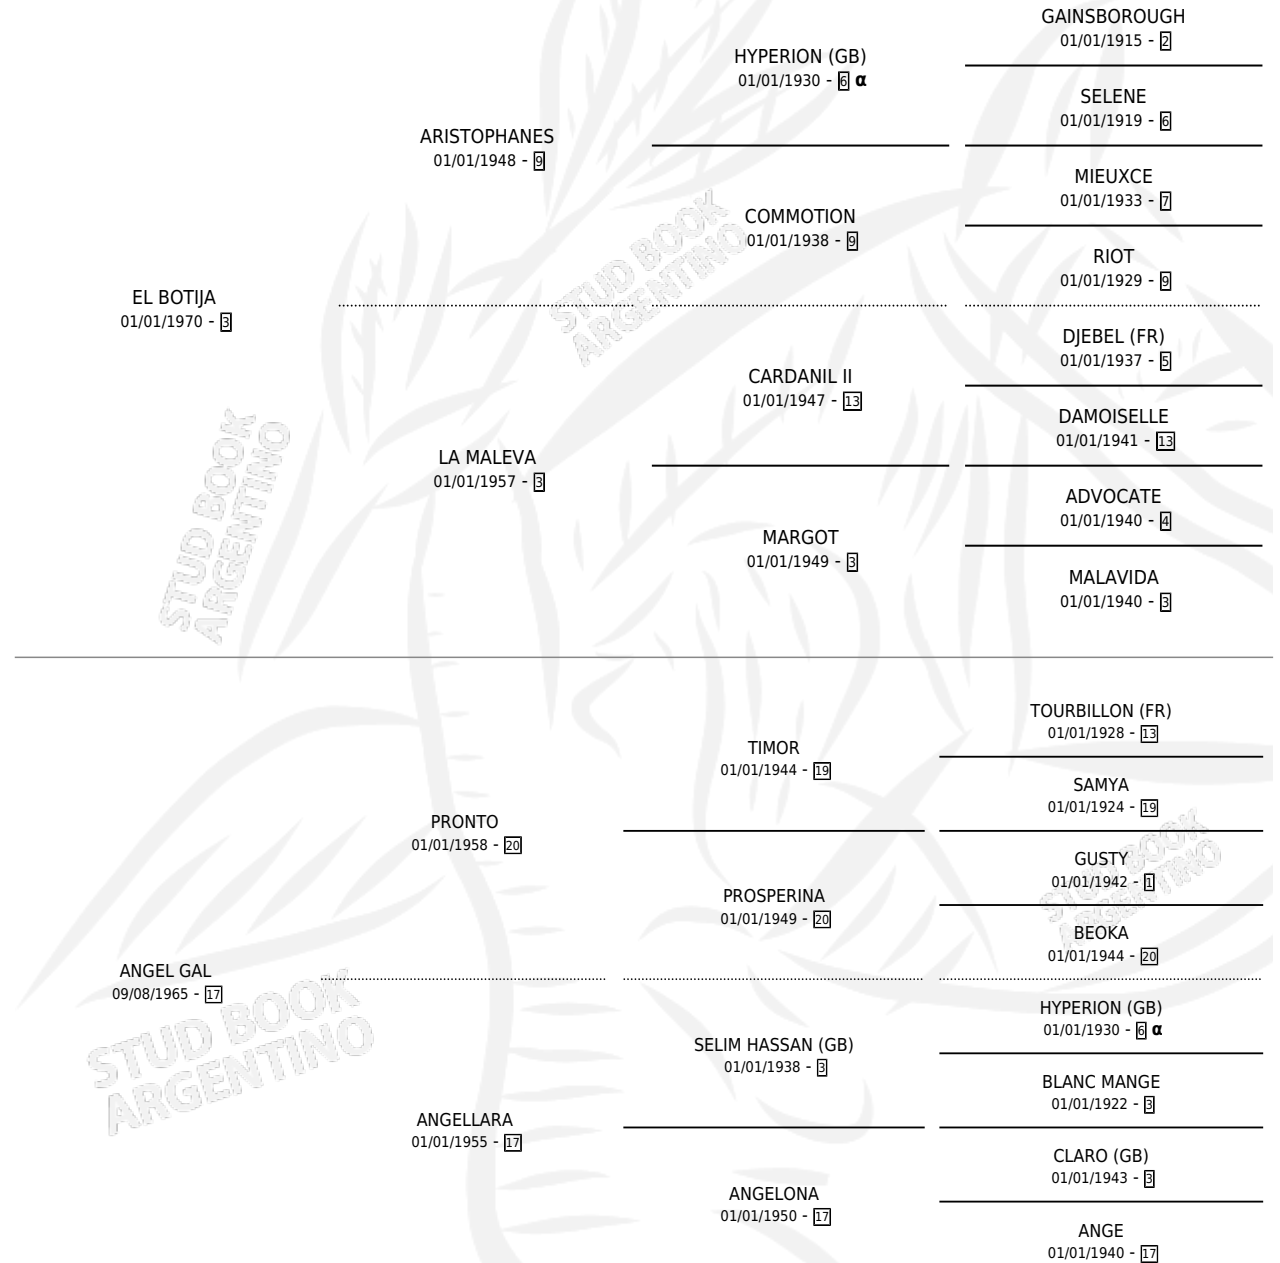

# ANGEL FLOWER

por EL BOTIJA y ANGEL GAL por PRONTO

Argentina · Hembra · Alazan · SP · 01/09/1977  
Familia 17-c · Volumen 29

## ESTADO

TIPIFICACIÓN SANGUÍNEA	X
TIPIFICACIÓN POR ADN	X
PASAPORTE	X
IDENTIFICACIÓN POR MICROCHIP	X
REPRODUCTOR	✓

**Lugar de nacimiento:** Campo particular

**Criador:** Sin dato

~

## HIJOS

	MACHOS	HEMBRAS
3 NACIERON	0	3
3 CORRIERON	0	3
1 GANARON	0	1
<b>0</b> GANADORES CL	<b>0</b> GANADORES GR	<b>0</b> GANADORES G1

## PEDIGREE

INBREEDING : α

S

mientos 3 / Efectividad 75.00%

PADRILLO	PRODUCTO	CRIADOR	1ER SERVICIO	ÚLTIMO SERVICIO
SNOW OLIGARCH MIA ED (USA)	∅		18/10/1986	13/11/1986
<b>ANGEL FLOWER</b>	MISS FLOWER (H A, 28/08/1986)	SIN DATO	18/09/1985	20/09/1985
<b>Datos oficiales del Stud Book Argentino</b> Documento generado el 09/05/2026	BETINA FLOWER (H A, 02/10/1984) •MURIÓ EL 09/09/2024•	SIN DATO		
SANBARCO (USA)	MOON FLOWER (H A, 09/09/1985)	SIN DATO		