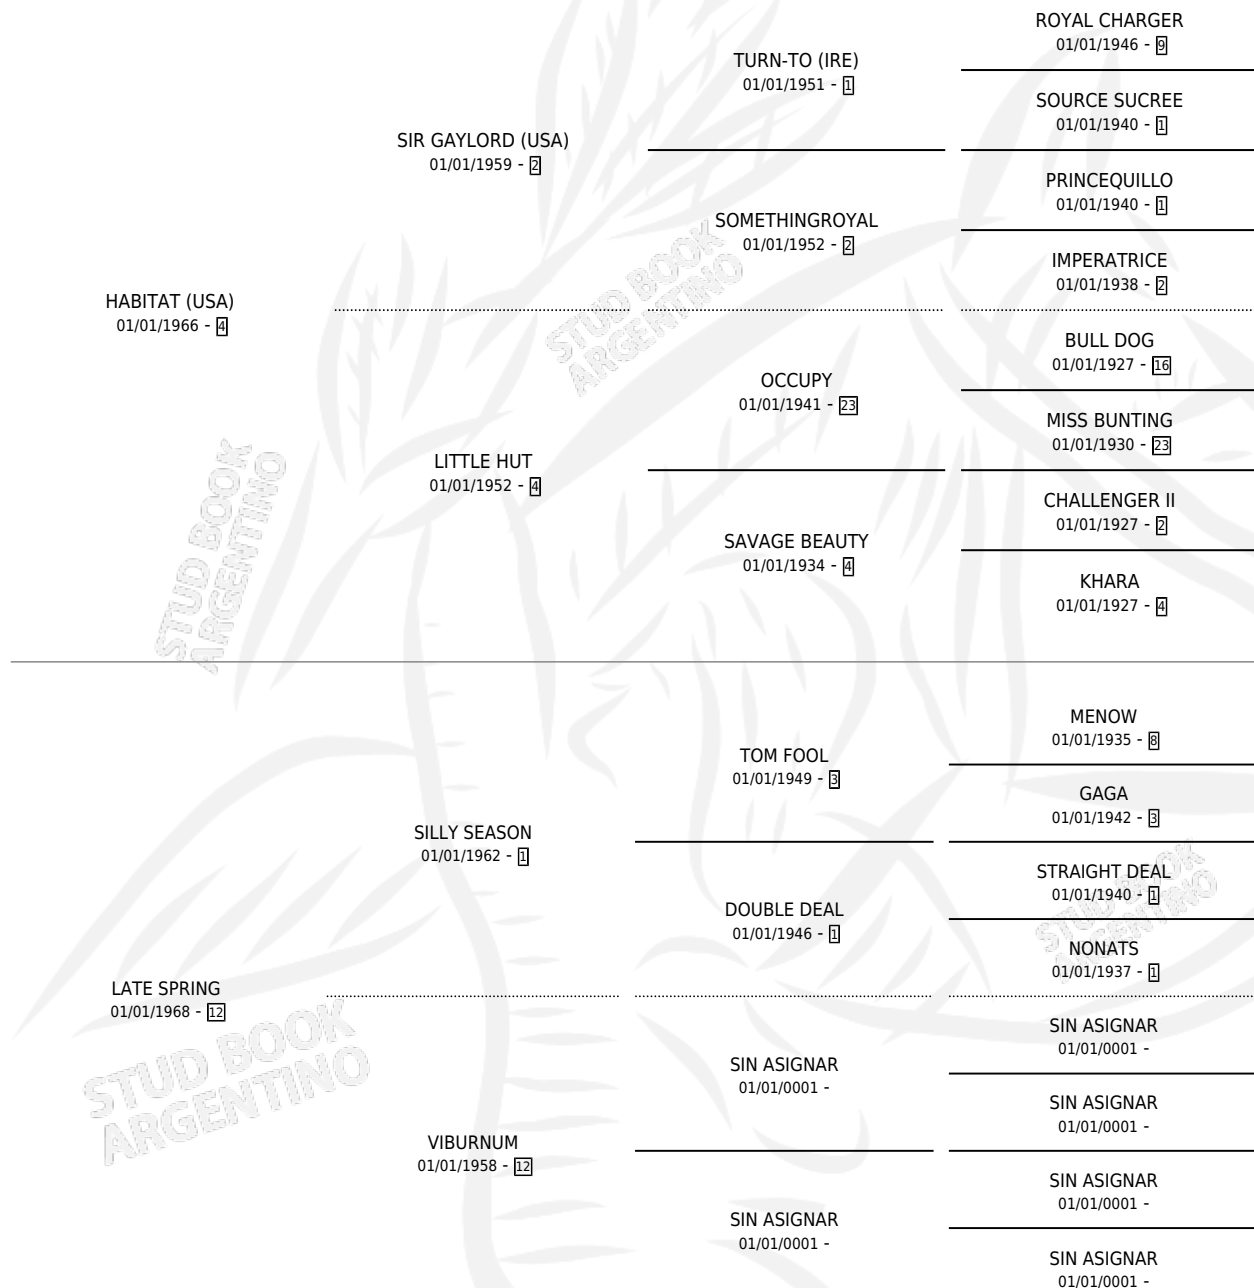

LATE SUMMER

por **HABITAT (USA)** y **LATE SPRING** por **SILLY SEASON**

Argentina · Hembra · Alazan · SP · 24/04/1974
Familia 12 · Volumen 28

ESTADO

TIPIFICACIÓN SANGUÍNEA	X
TIPIFICACIÓN POR ADN	X
PASAPORTE	X
IDENTIFICACIÓN POR MICROCHIP	X
REPRODUCTOR	X

Lugar de nacimiento: Campo particular

Criador: Sin dato

~

HIJOS

	MACHOS	HEMBRAS
1 NACIERON	0	1

SIN ACTUACIONES

PEDIGREE

LATE SUMMER