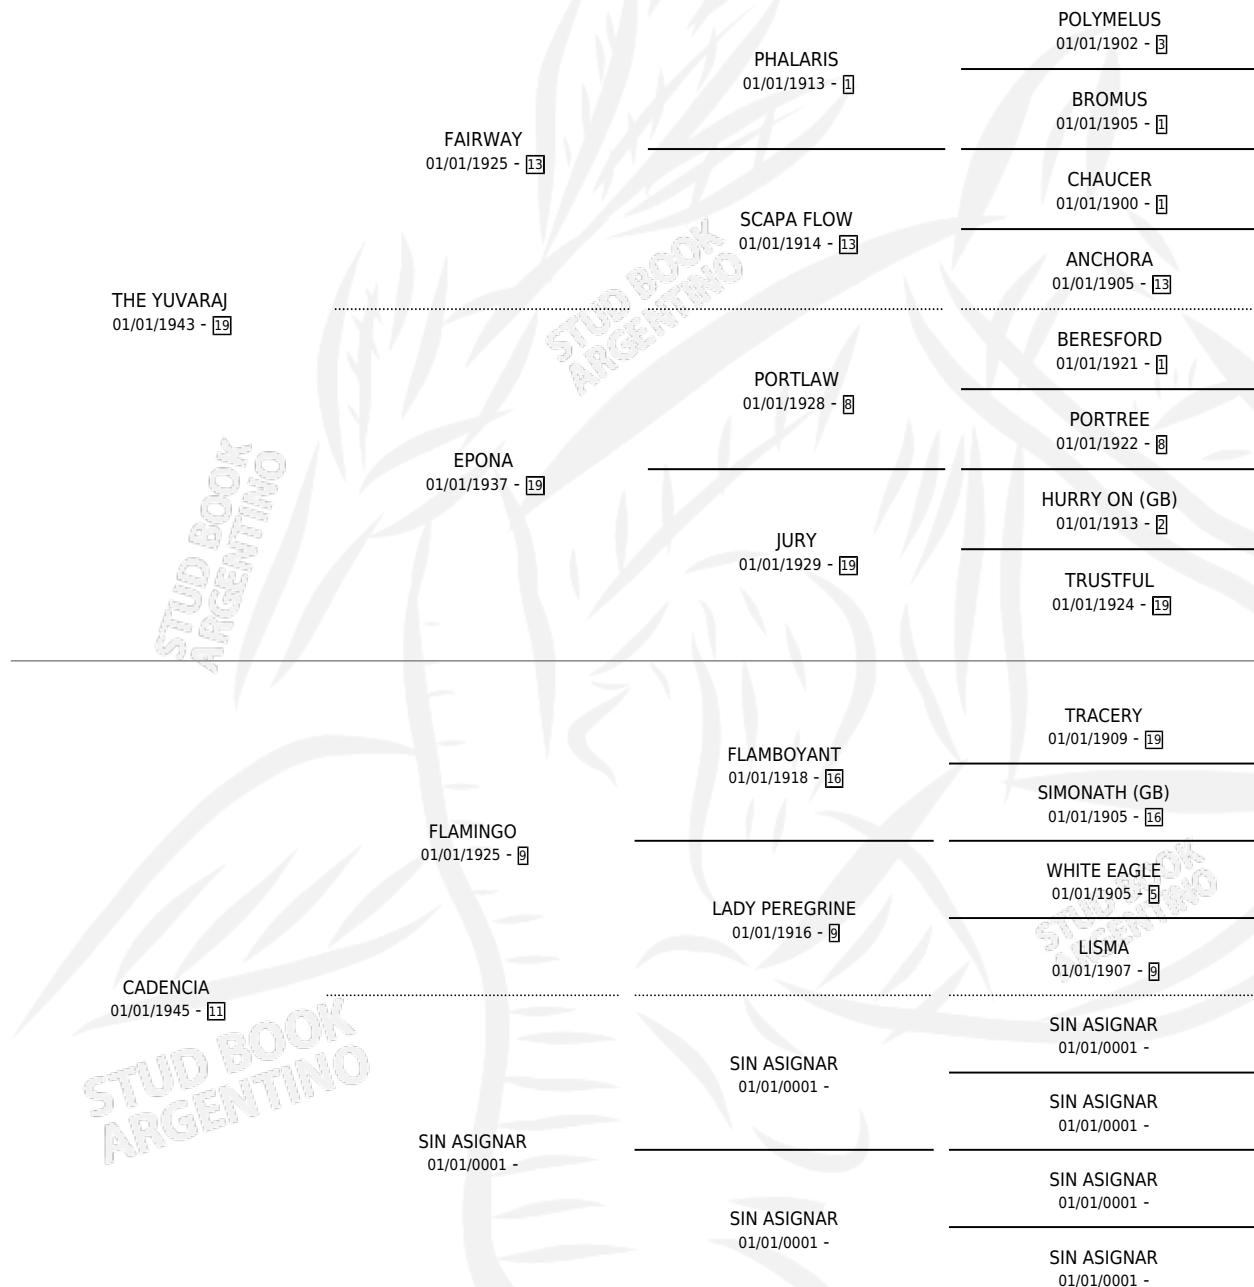

NANETT

por THE YUVARAJ y CADENCIA por FLAMINGO

Argentina · Hembra · Zaino · SP · 01/01/1950
Familia 11-f · Volumen 20

ESTADO

TIPIFICACIÓN SANGUÍNEA	X
TIPIFICACIÓN POR ADN	X
PASAPORTE	X
IDENTIFICACIÓN POR MICROCHIP	X
REPRODUCTOR	X

Lugar de nacimiento: Campo particular

Criador: Sin dato

~

HIJOS

	MACHOS	HEMBRAS
2 NACIERON	0	2

SIN ACTUACIONES

PEDIGREE

NANETT