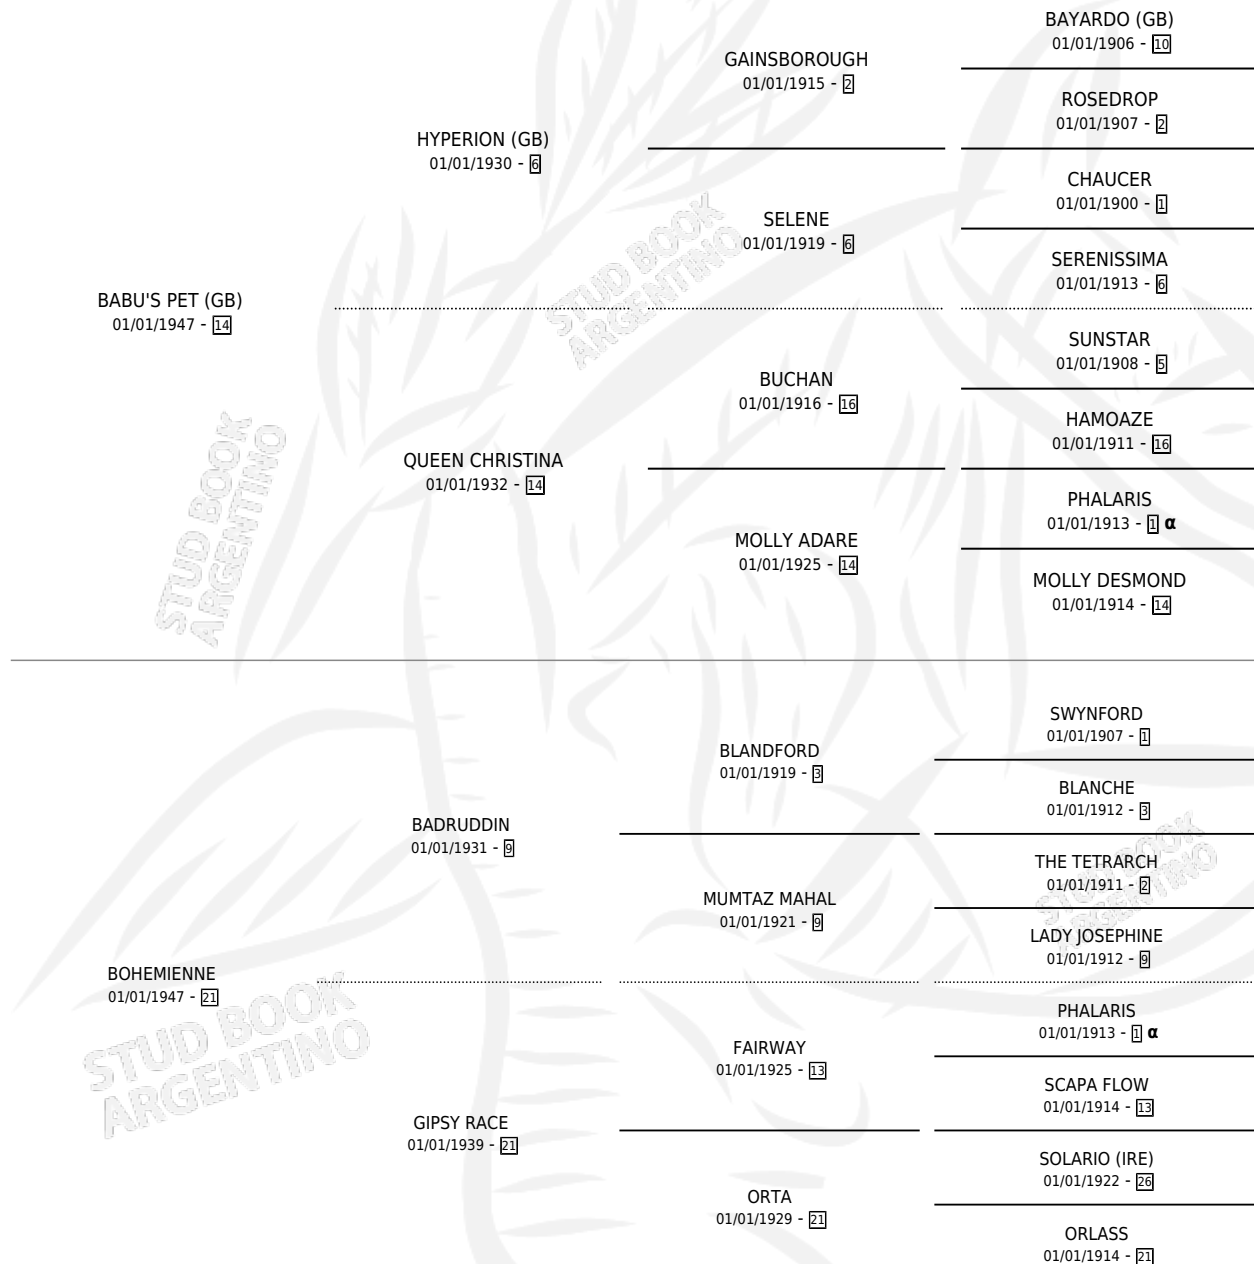

DEUX MAGOTS

por BABU'S PET (GB) y BOHEMIENNE por BADRUDDIN

Argentina · Hembra · Tordillo · SP · 01/01/1963
Familia 21-a · Volumen 25

ESTADO

TIPIFICACIÓN SANGUÍNEA	X
TIPIFICACIÓN POR ADN	X
PASAPORTE	X
IDENTIFICACIÓN POR MICROCHIP	X
REPRODUCTOR	X

Lugar de nacimiento: Campo particular

Criador: Sin dato

~

HIJOS

	MACHOS	HEMBRAS
2 NACIERON	0	2

SIN ACTUACIONES

PEDIGREE

INBREEDING : α