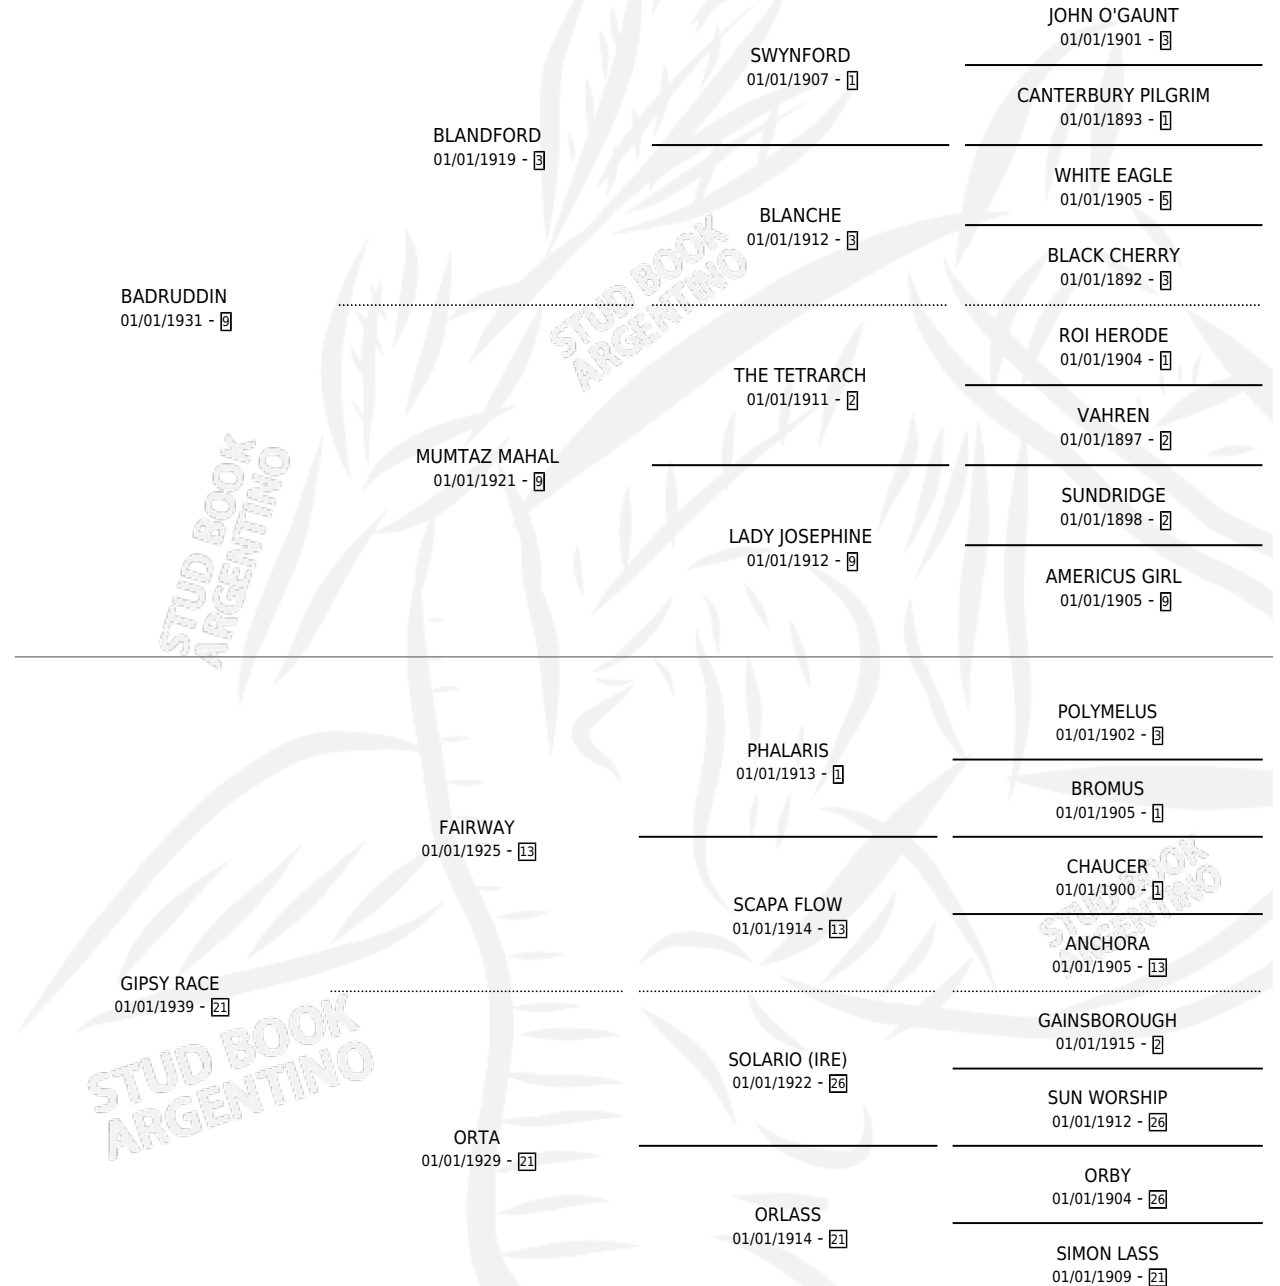

BOHEMIENNE

por **BADRUDDIN** y **GIPSY RACE** por **FAIRWAY**

Argentina · Hembra · Tordillo · SP · 01/01/1947
Familia 21-a · Volumen 19

ESTADO

TIPIFICACIÓN SANGUÍNEA	X
TIPIFICACIÓN POR ADN	X
PASAPORTE	X
IDENTIFICACIÓN POR MICROCHIP	X
REPRODUCTOR	X

Lugar de nacimiento: Campo particular

Criador: Sin dato

~

HIJOS

	MACHOS	HEMBRAS
3 NACIERON	1	2
SIN ACTUACIONES		

PEDIGREE