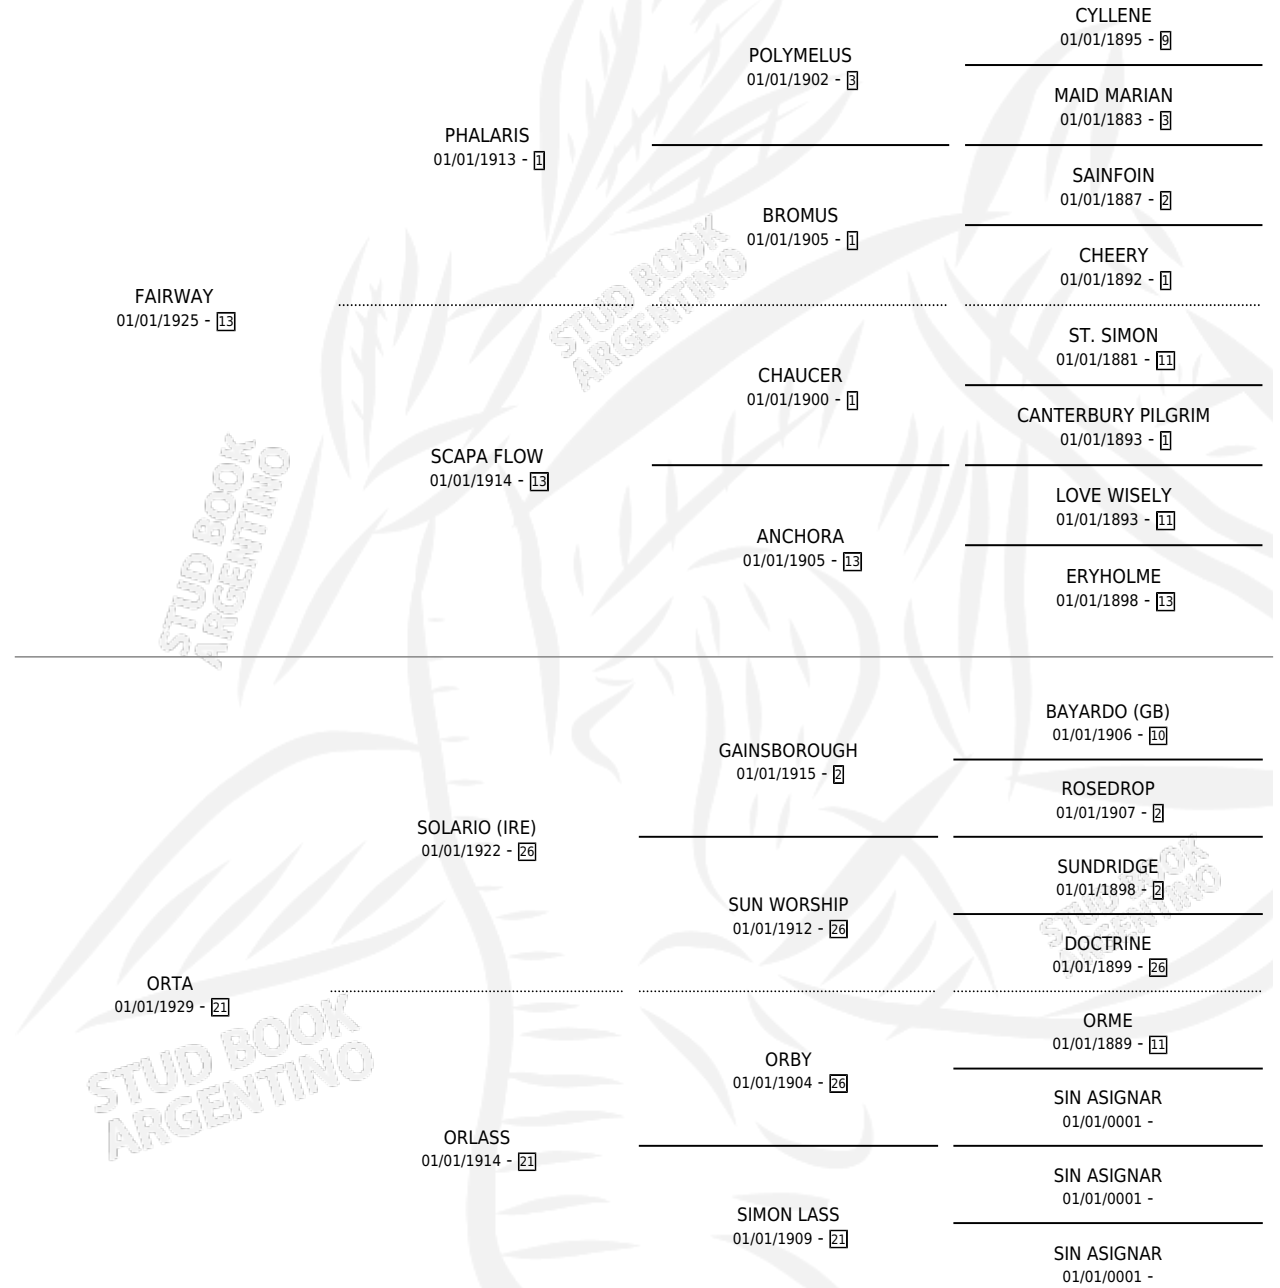

GIPSY RACE

por FAIRWAY y ORTA por SOLARIO (IRE)

Argentina · Hembra · Zaino Colorado · SP · 01/01/1939
Familia 21-a · Volumen 17

ESTADO

TIPIFICACIÓN SANGUÍNEA	X
TIPIFICACIÓN POR ADN	X
PASAPORTE	X
IDENTIFICACIÓN POR MICROCHIP	X
REPRODUCTOR	X

Lugar de nacimiento: Campo particular

Criador: Sin dato

~

HIJOS

	MACHOS	HEMBRAS
4 NACIERON	1	3

SIN ACTUACIONES

PEDIGREE

GIPSY RACE