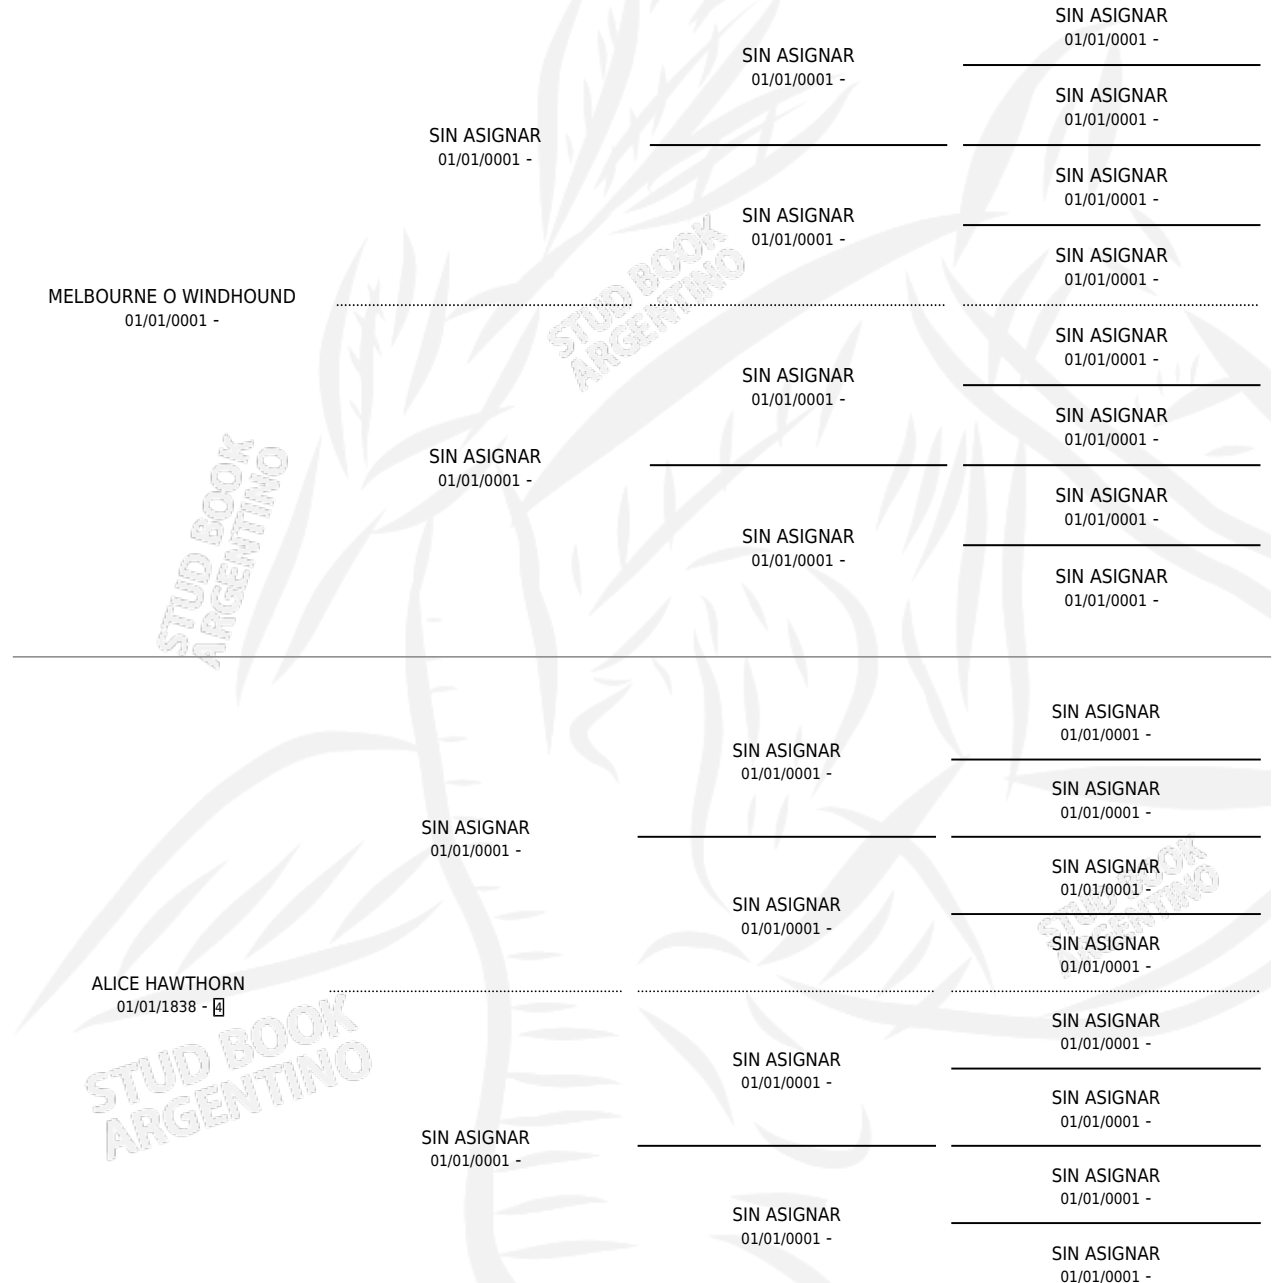

THORMANBY

por MELBOURNE O WINDHOUND y ALICE HAWTHORN por SIN ASIGNAR

Argentina · Macho · Alazan · SP · 01/01/1857
Familia 4-f · Volumen web

ESTADO

TIPIFICACIÓN SANGUÍNEA	X
TIPIFICACIÓN POR ADN	X
PASAPORTE	X
IDENTIFICACIÓN POR MICROCHIP	X
REPRODUCTOR	X

Lugar de nacimiento: Campo Particular
Criador: Sin dato

~

HIJOS

	MACHOS	HEMBRAS
3 NACIERON	1	2

SIN ACTUACIONES

PEDIGREE

THORMANBY

Datos oficiales del Stud Book Argentino