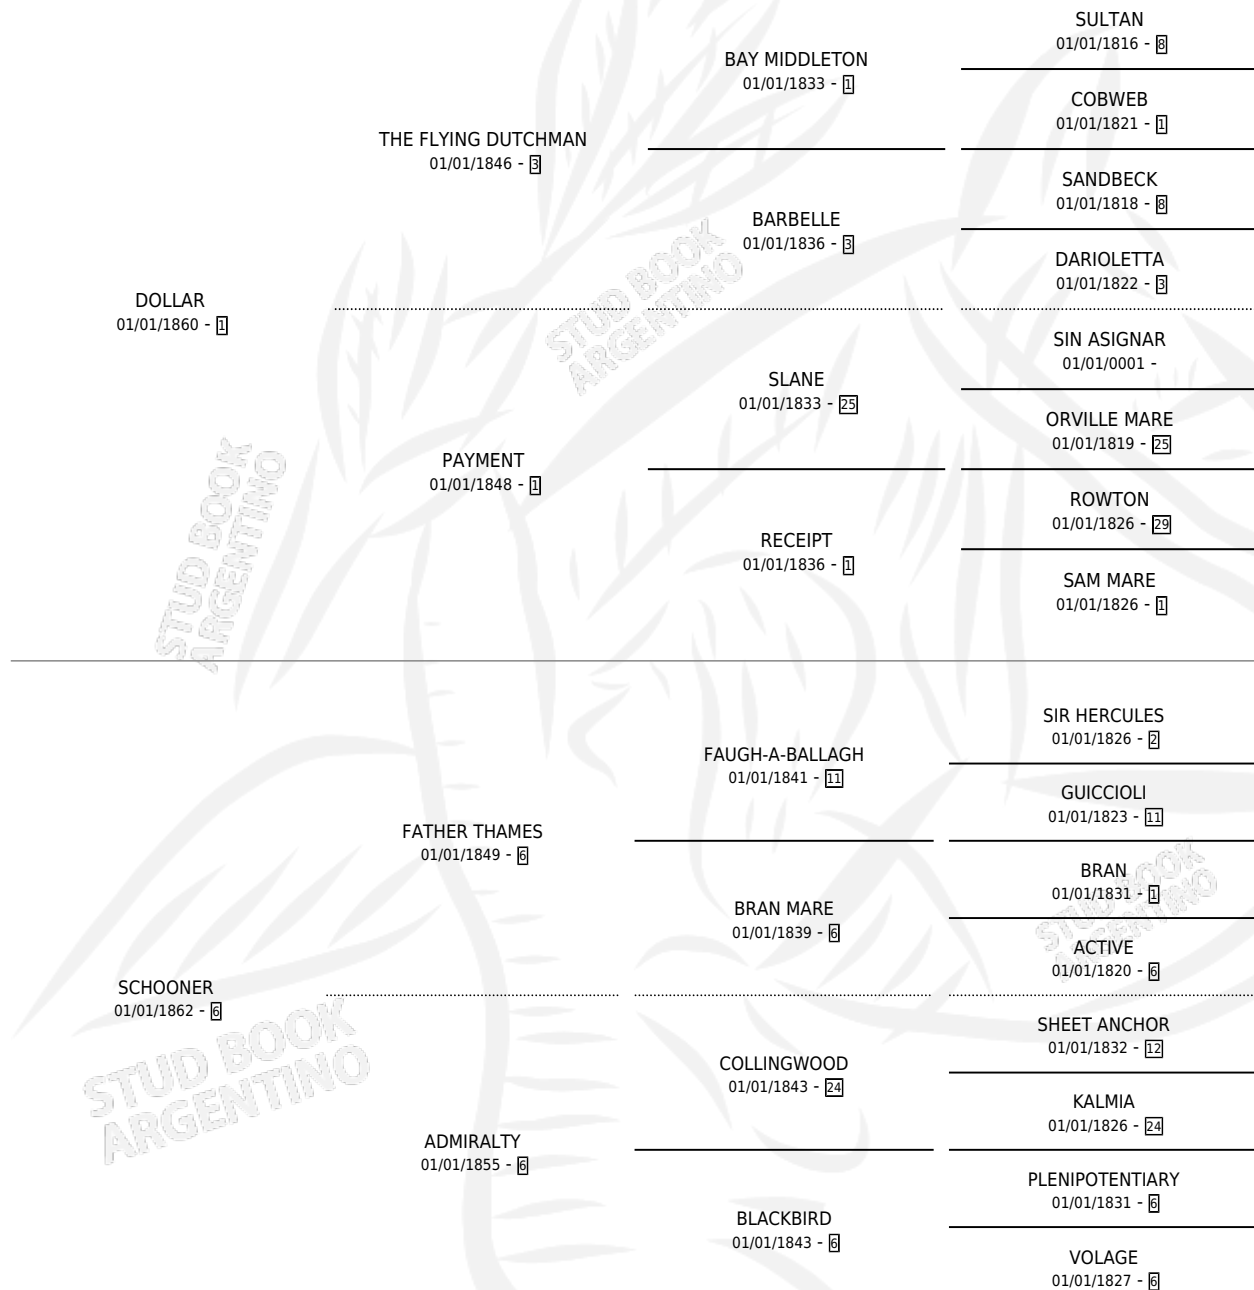

Lugar de nacimiento: Campo particular

Criador: Sin dato

~

HIJOS

	MACHOS	HEMBRAS
1 NACIERON	1	0
SIN ACTUACIONES		

PEDIGREE

MOISSONNEUSE

Datos oficiales del Stud Book Argentino