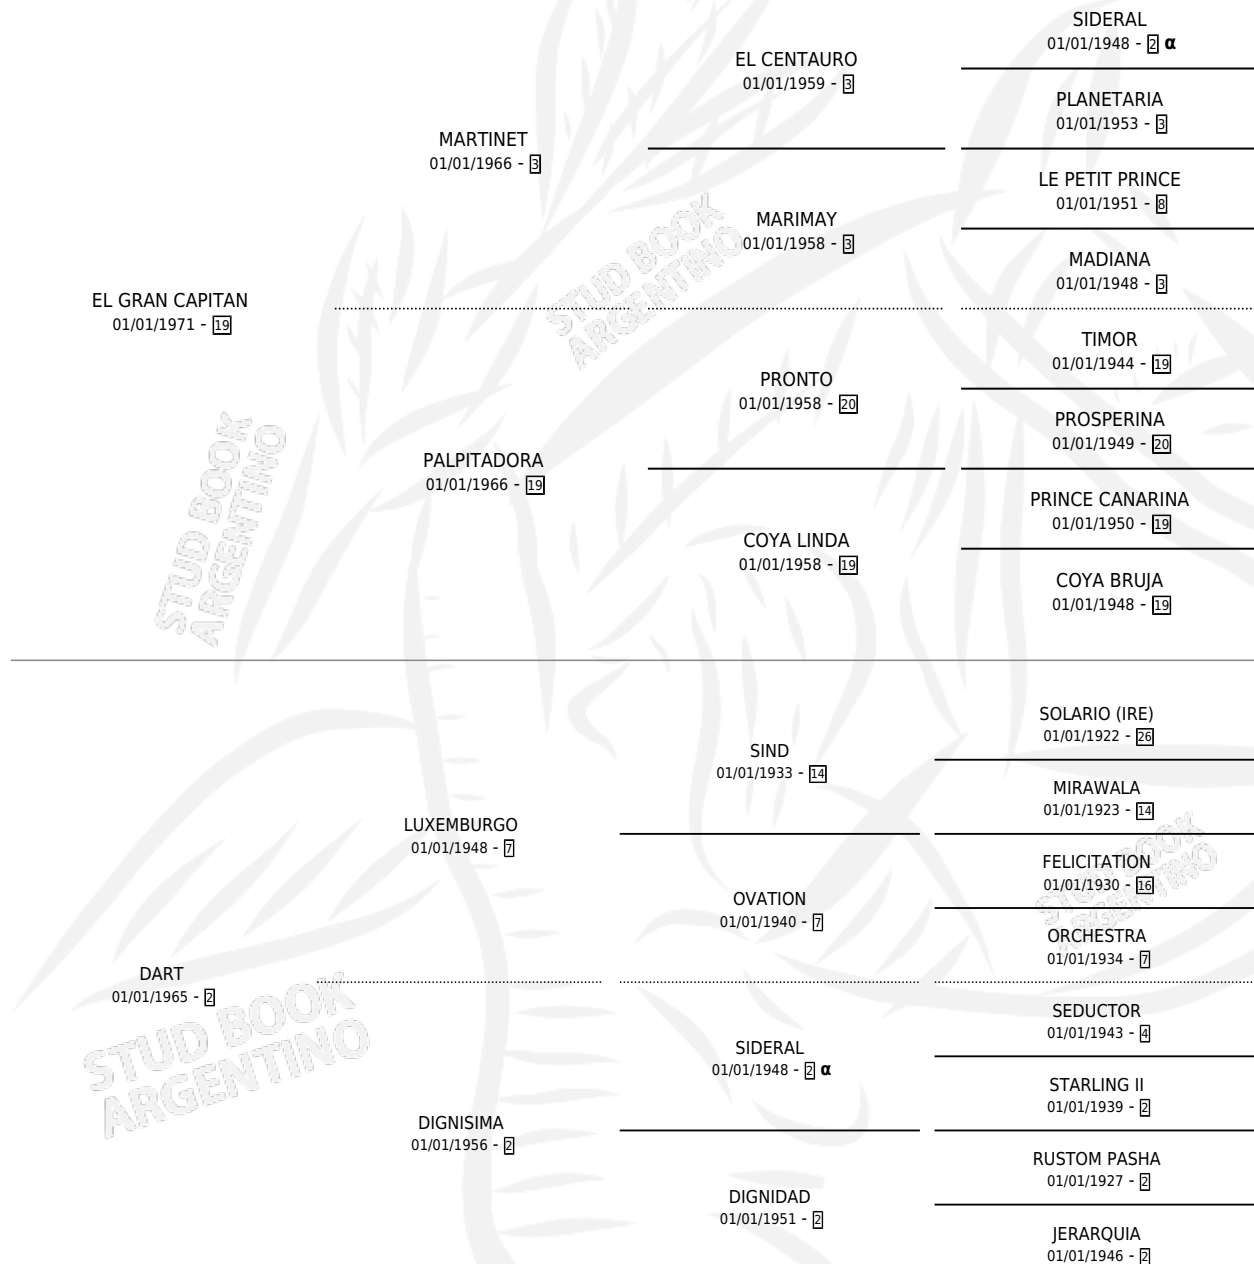

MORANGO

por **EL GRAN CAPITAN** y **DART** por **LUXEMBURGO**

Argentina · Macho · Alazan Tostado · SP · 01/01/1977
Familia 2-u · Volumen 29

ESTADO

TIPIFICACIÓN SANGUÍNEA	X
TIPIFICACIÓN POR ADN	X
PASAPORTE	X
IDENTIFICACIÓN POR MICROCHIP	X
REPRODUCTOR	✓

Lugar de nacimiento: Campo particular

Criador: Sin dato

~

HIJOS

	MACHOS	HEMBRAS
71 NACIERON	39	32
15 CORRIERON	8	7
9 GANARON	5	4

1 GANADORES **CL** **0** GANADORES **GR** **0** GANADORES **G1**

PEDIGREE

INBREEDING : **α**

CAMPAÑA

Solo carreras oficiales de Argentina

POR EDAD

EDAD	CC	1°	2°	3°	4°	5°	NP	CLC	CLG	CLCG1	CLGG1	IMPORTE	GANANCIA / CC
4 AÑOS	3	3	0	0	0	0	0	0	0	0	0	\$0	\$0
5 AÑOS	2	1	0	1	0	0	0	1	0	1	0	\$0	\$0
6 AÑOS	4	1	2	0	0	1	0	3	1	0	0	\$0	\$0
TOTALES	9	5	2	1	0	1	0	4	1	1	0	\$0	\$0
%		55.6%	22.2%	11.1%	0.0%	11.1%	0.0%	44.4%	25.0%	25.0%	0.0%		