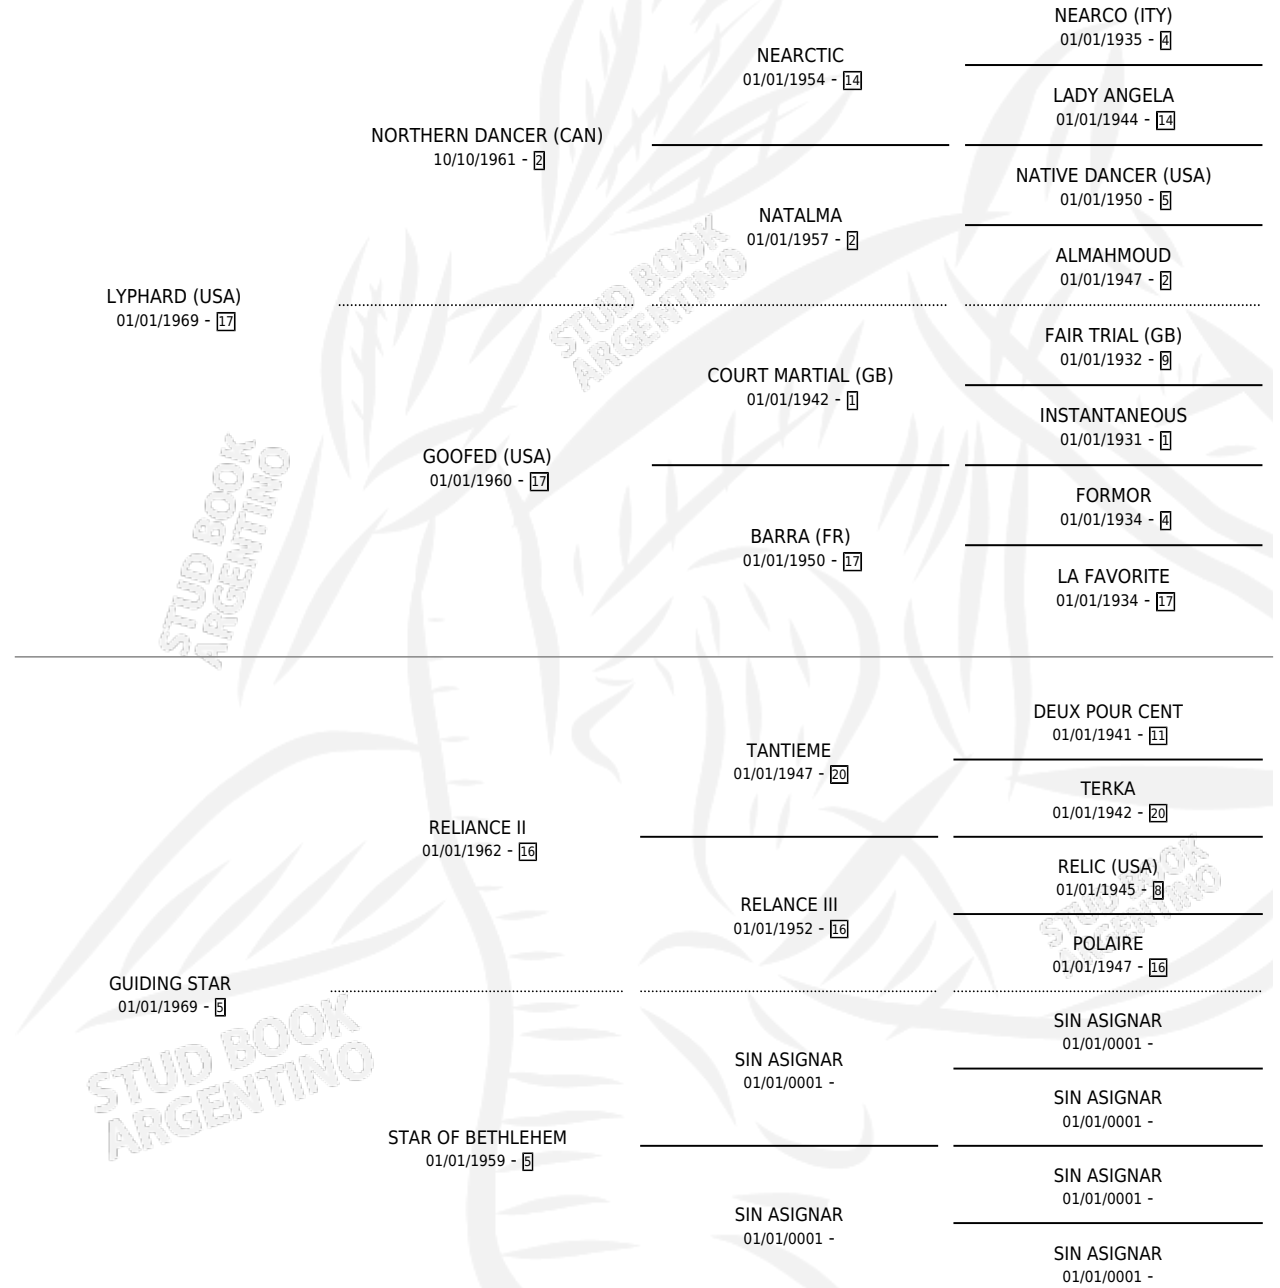

LYPHARD'S STARLITE

por LYPHARD (USA) y GUIDING STAR por RELIANCE II

Argentina · Hembra · Alazan · SP · 01/01/1985
Familia 5-j · Volumen 32

ESTADO

| | |
|------------------------------|---|
| TIPIFICACIÓN SANGUÍNEA | X |
| TIPIFICACIÓN POR ADN | X |
| PASAPORTE | X |
| IDENTIFICACIÓN POR MICROCHIP | X |
| REPRODUCTOR | X |

Lugar de nacimiento: Campo particular

Criador: Sin dato

~

HIJOS

| | MACHOS | HEMBRAS |
|-----------------|--------|---------|
| 1 NACIERON | 0 | 1 |
| SIN ACTUACIONES | | |

PEDIGREE

LYPHARD'S STARLITE

Datos oficiales del Stud Book Argentino