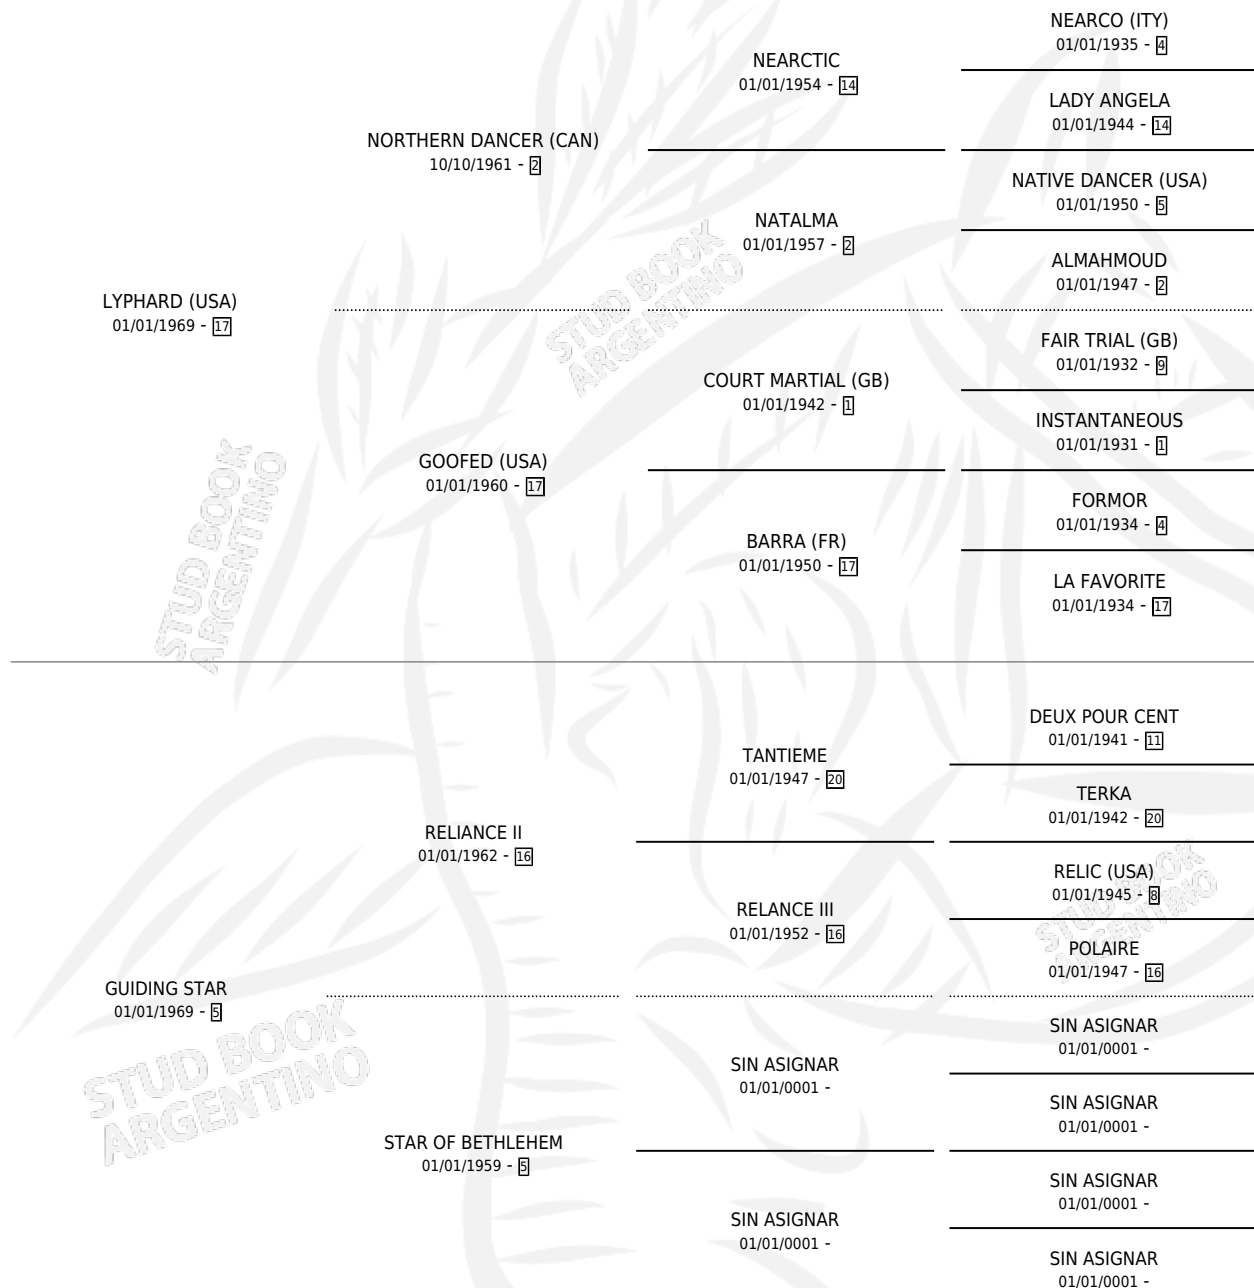

LYPHARD'S STARLITE

por LYPHARD (USA) y GUIDING STAR por RELIANCE II

Argentina · Hembra · Alazan · SP · 01/01/1985
Familia 5-j · Volumen 32

ESTADO

TIPIFICACIÓN SANGUÍNEA	X
TIPIFICACIÓN POR ADN	X
PASAPORTE	X
IDENTIFICACIÓN POR MICROCHIP	X
REPRODUCTOR	X

Lugar de nacimiento: Campo particular

Criador: Sin dato

~

HIJOS

	MACHOS	HEMBRAS
1 NACIERON	0	1
SIN ACTUACIONES		

PEDIGREE

LYPHARD'S STARLITE

Datos oficiales del Stud Book Argentino