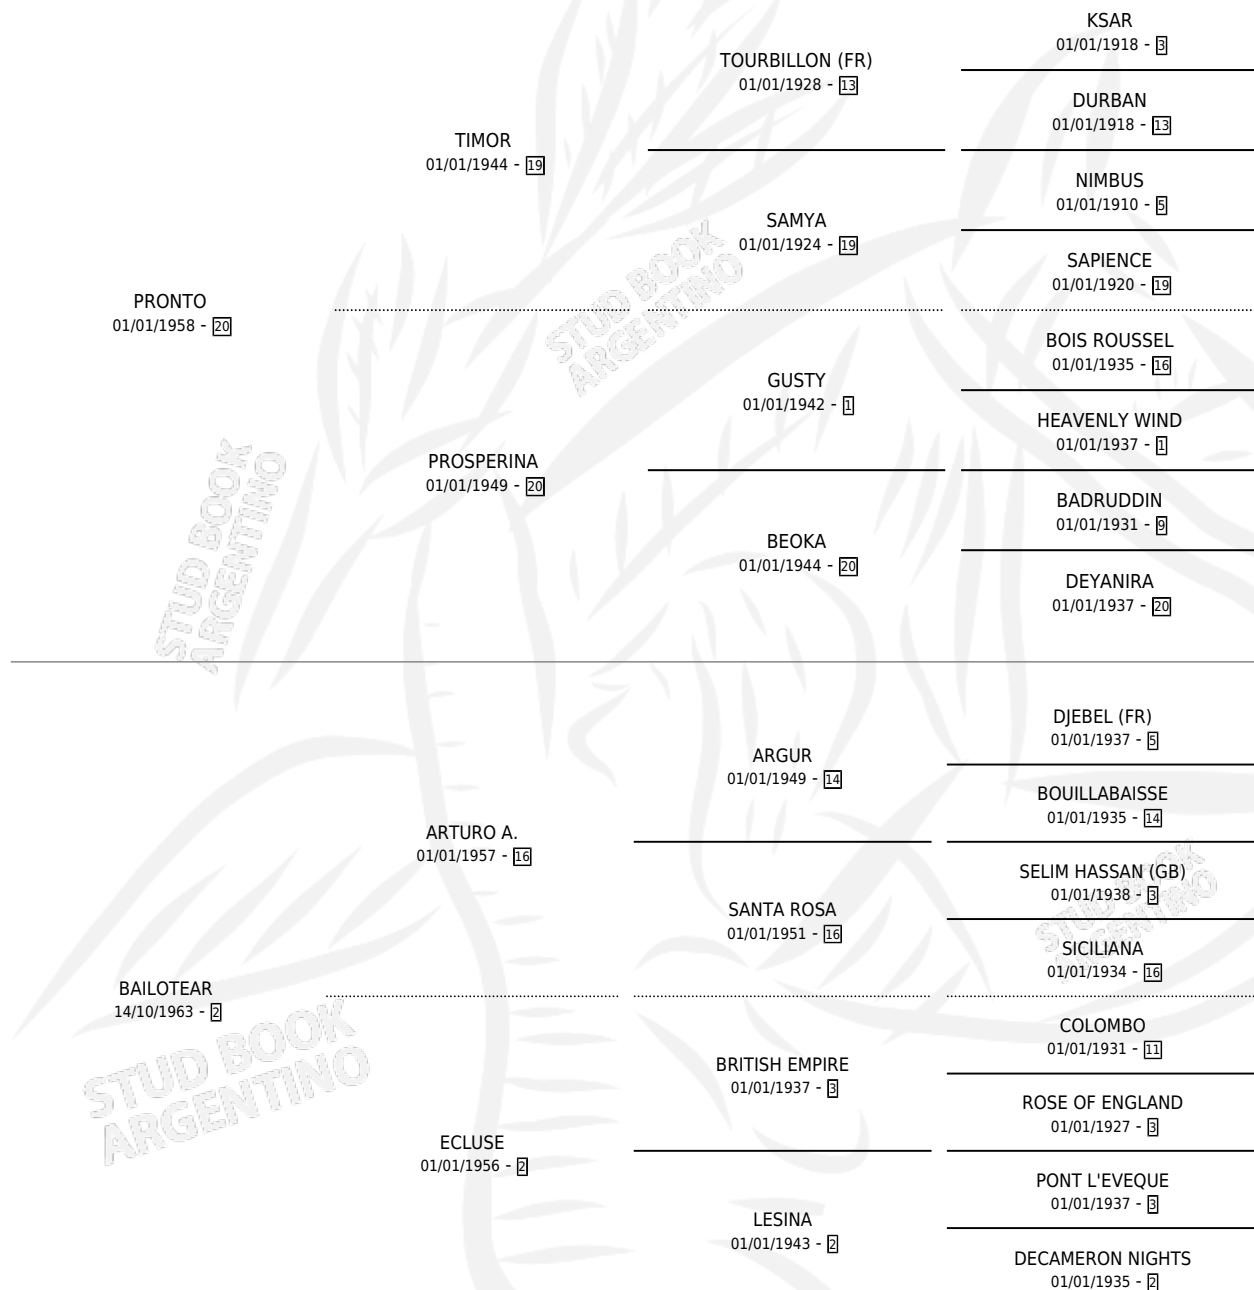

BELICOSA

por PRONTO y BAILOTEAR por ARTURO A.

Argentina · Hembra · Zaino · SP · 18/09/1968
Familia 2-n · Volumen 26

ESTADO

TIPIFICACIÓN SANGUÍNEA	X
TIPIFICACIÓN POR ADN	X
PASAPORTE	X
IDENTIFICACIÓN POR MICROCHIP	X
REPRODUCTOR	X

Lugar de nacimiento: Campo particular

Criador: Sin dato

~

HIJOS

	MACHOS	HEMBRAS
1 NACIERON	1	0
SIN ACTUACIONES		

PEDIGREE

BELICOSA

Datos oficiales del Stud Book Argentino