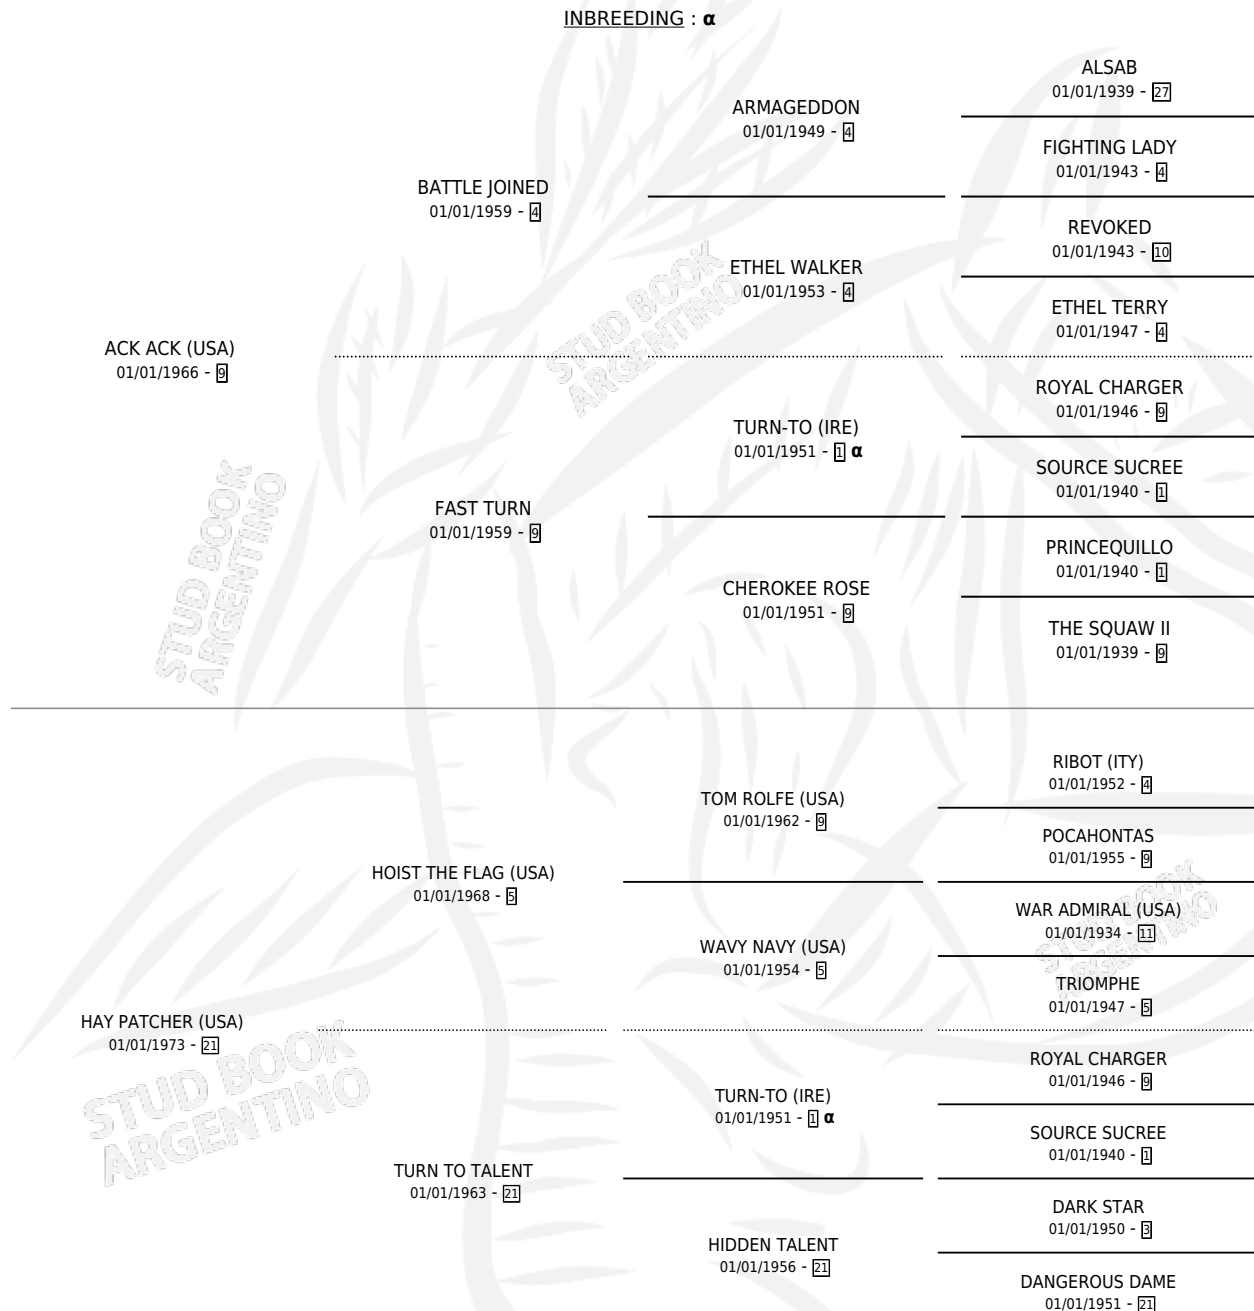

BROAD BRUSH (USA)

por **ACK ACK (USA)** y **HAY PATCHER (USA)** por **HOIST THE FLAG (USA)**

PEDIGREE

Estados Unidos · Macho · Zaino · SP · 01/01/1983
Familia 21-a · Volumen web

ESTADO

TIPIFICACIÓN SANGUÍNEA	X
TIPIFICACIÓN POR ADN	X
PASAPORTE	X
IDENTIFICACIÓN POR MICROCHIP	X
REPRODUCTOR	X

Lugar de nacimiento: Estados Unidos

Criador: Extranjero

~

HIJOS

	MACHOS	HEMBRAS
35 NACIERON	5	30
SIN ACTUACIONES		

INBREEDING : α

BROAD BRUSH (USA)

Datos oficiales del Stud Book Argentino