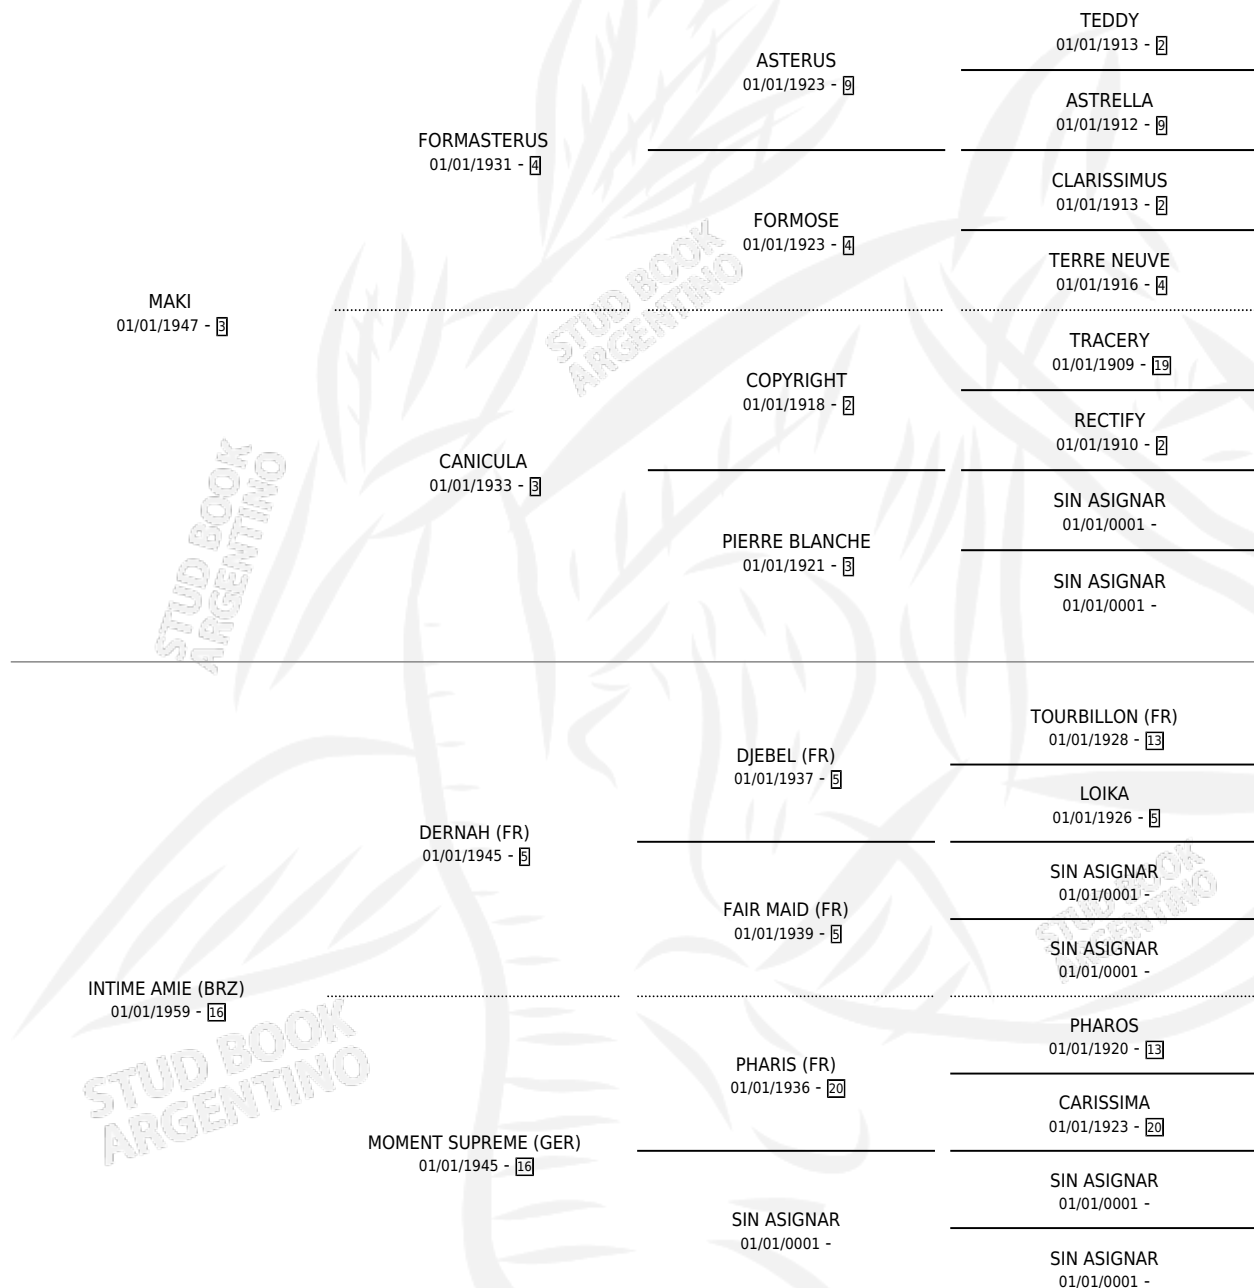

PENUMBRA

por MAKI y INTIME AMIE (BRZ) por DERNAH (FR)

Argentina · Hembra · Alazan · SP · 01/01/1970
Familia 16-a · Volumen 27

ESTADO

TIPIFICACIÓN SANGUÍNEA	X
TIPIFICACIÓN POR ADN	X
PASAPORTE	X
IDENTIFICACIÓN POR MICROCHIP	X
REPRODUCTOR	X

Lugar de nacimiento: Campo particular

Criador: Sin dato

~

HIJOS

	MACHOS	HEMBRAS
2 NACIERON	1	1
SIN ACTUACIONES		

PEDIGREE