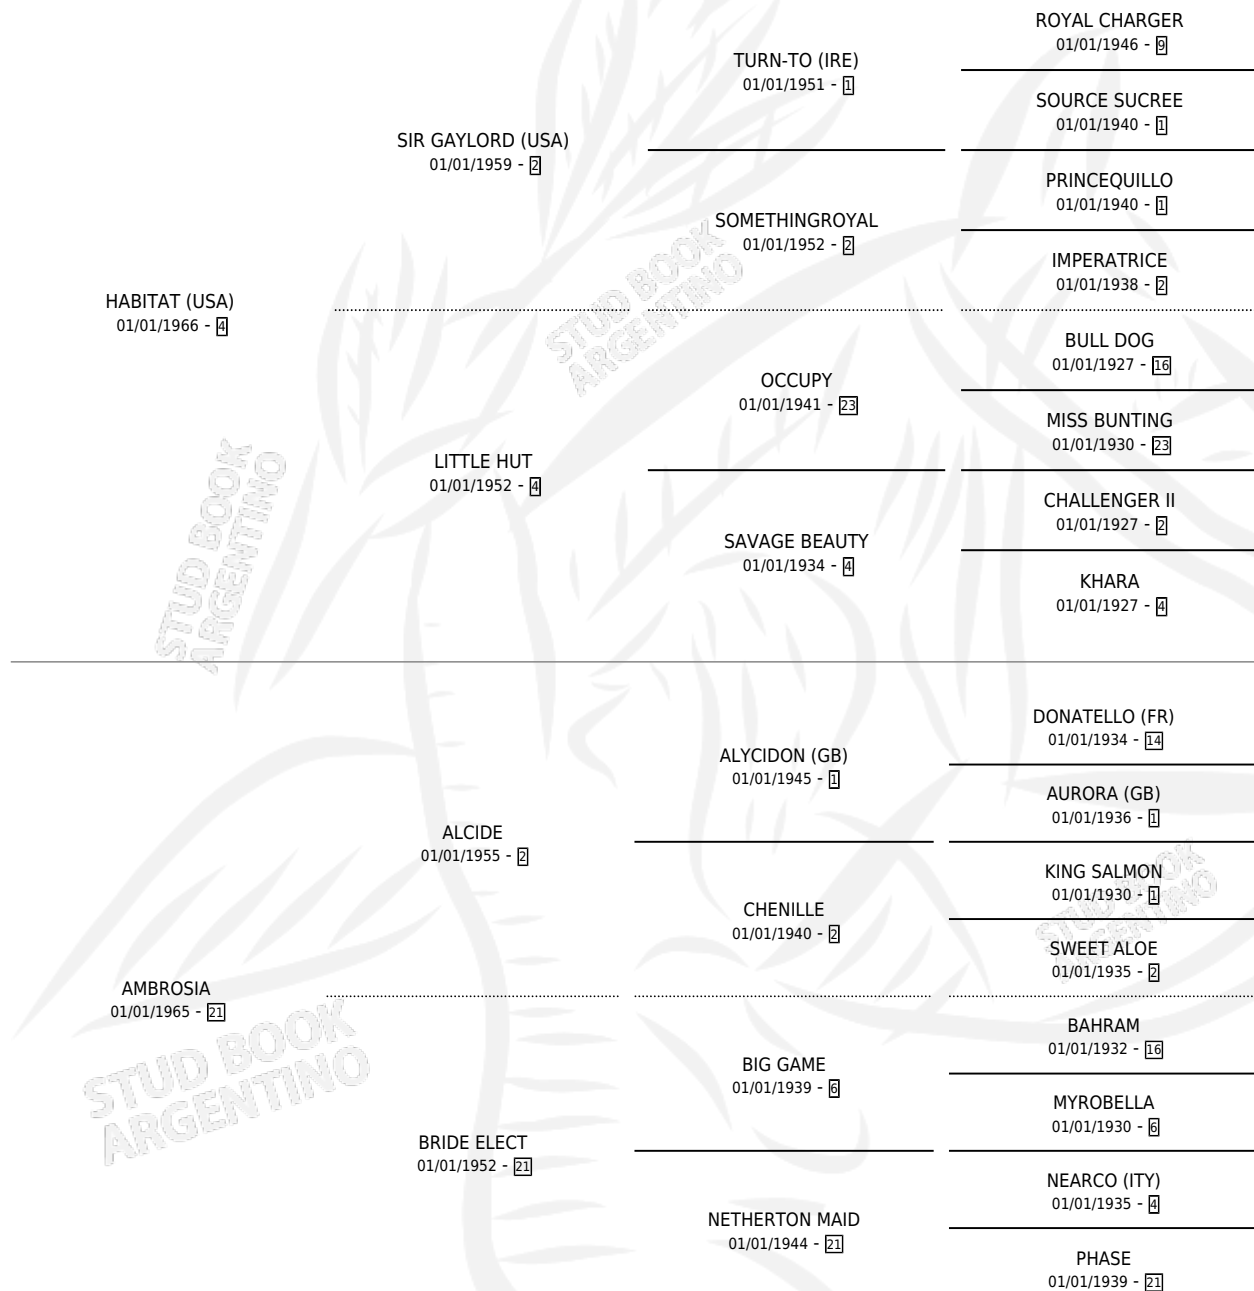

HARD FOUGHT

por **HABITAT (USA)** y **AMBROSIA** por **ALCIDE**

Argentina · Macho · Zaino · SP · 01/01/1977
Familia 21-a · Volumen 29

ESTADO

TIPIFICACIÓN SANGUÍNEA	X
TIPIFICACIÓN POR ADN	X
PASAPORTE	X
IDENTIFICACIÓN POR MICROCHIP	X
REPRODUCTOR	X

Lugar de nacimiento: Campo particular

Criador: Sin dato

~

HIJOS

	MACHOS	HEMBRAS
1 NACIERON	0	1
1 CORRIERON	0	1

SIN ACTUACIONES

PEDIGREE