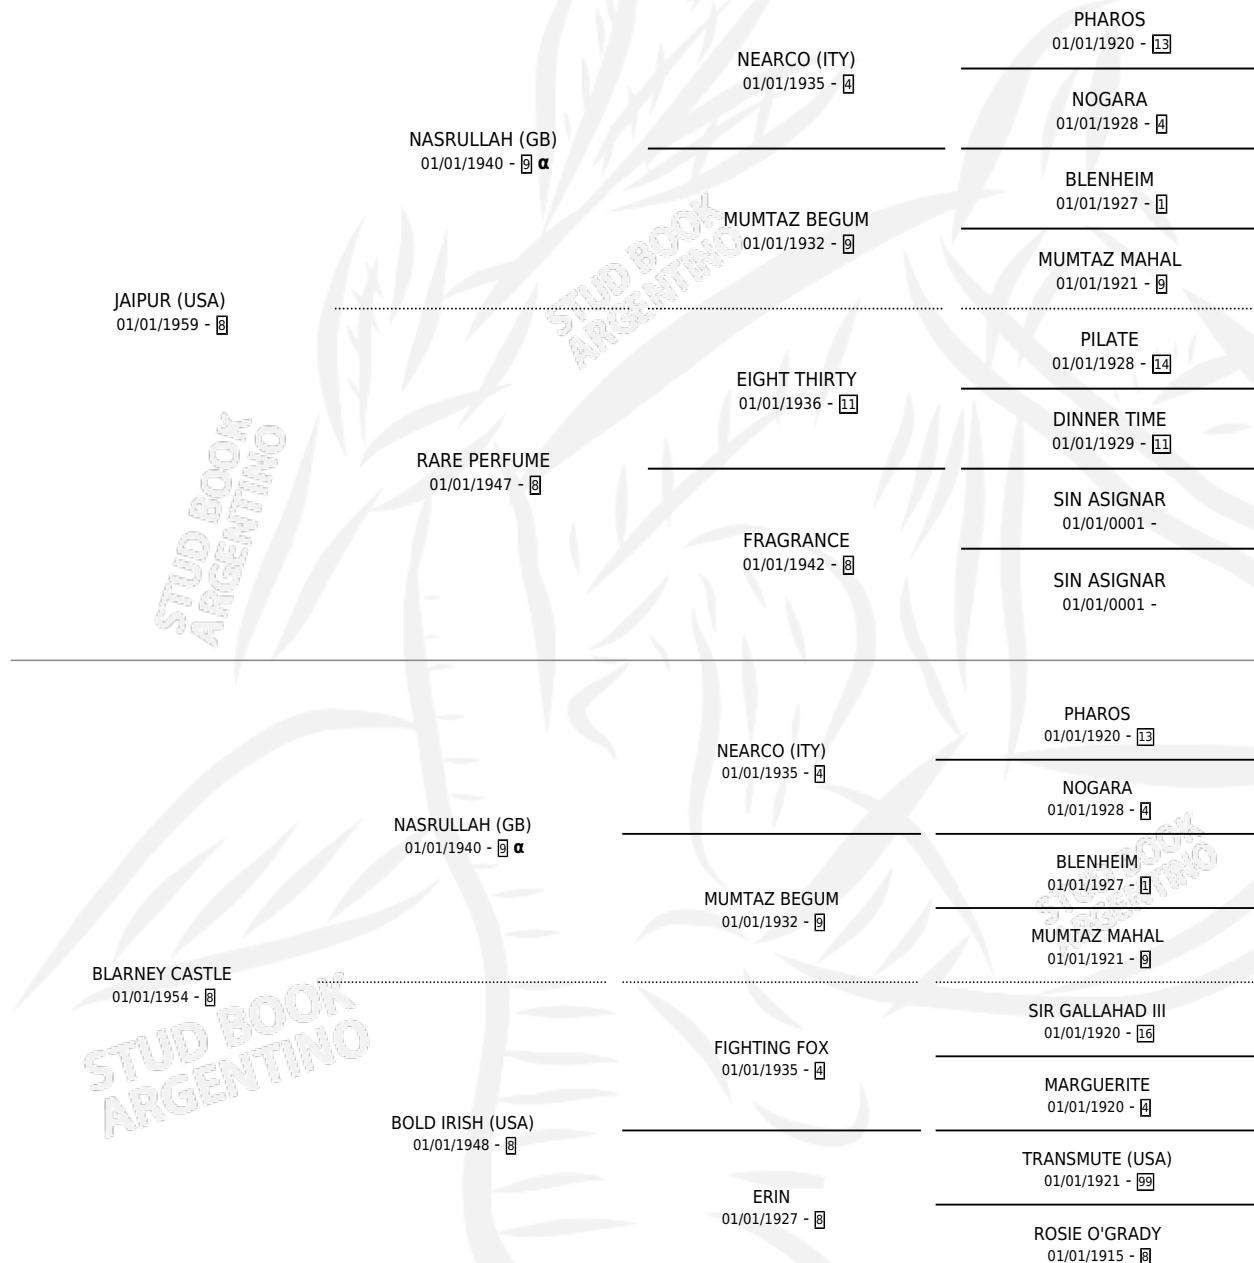

SMOOTH SAYER

por JAIPUR (USA) y BLARNEY CASTLE por NASRULLAH (GB)

Argentina · Hembra · Zaino · SP · 01/01/1967
Familia 8-c · Volumen 26

ESTADO

TIPIFICACIÓN SANGUÍNEA	X
TIPIFICACIÓN POR ADN	X
PASAPORTE	X
IDENTIFICACIÓN POR MICROCHIP	X
REPRODUCTOR	X

Lugar de nacimiento: Campo particular
Criador: Sin dato

~

HIJOS

	MACHOS	HEMBRAS
1 NACIERON	1	0
1 CORRIERON	1	0
1 GANARON	1	0
0 GANADORES CL	0 GANADORES GR	0 GANADORES G1

PEDIGREE

INBREEDING : α

SMOOTH SAYER