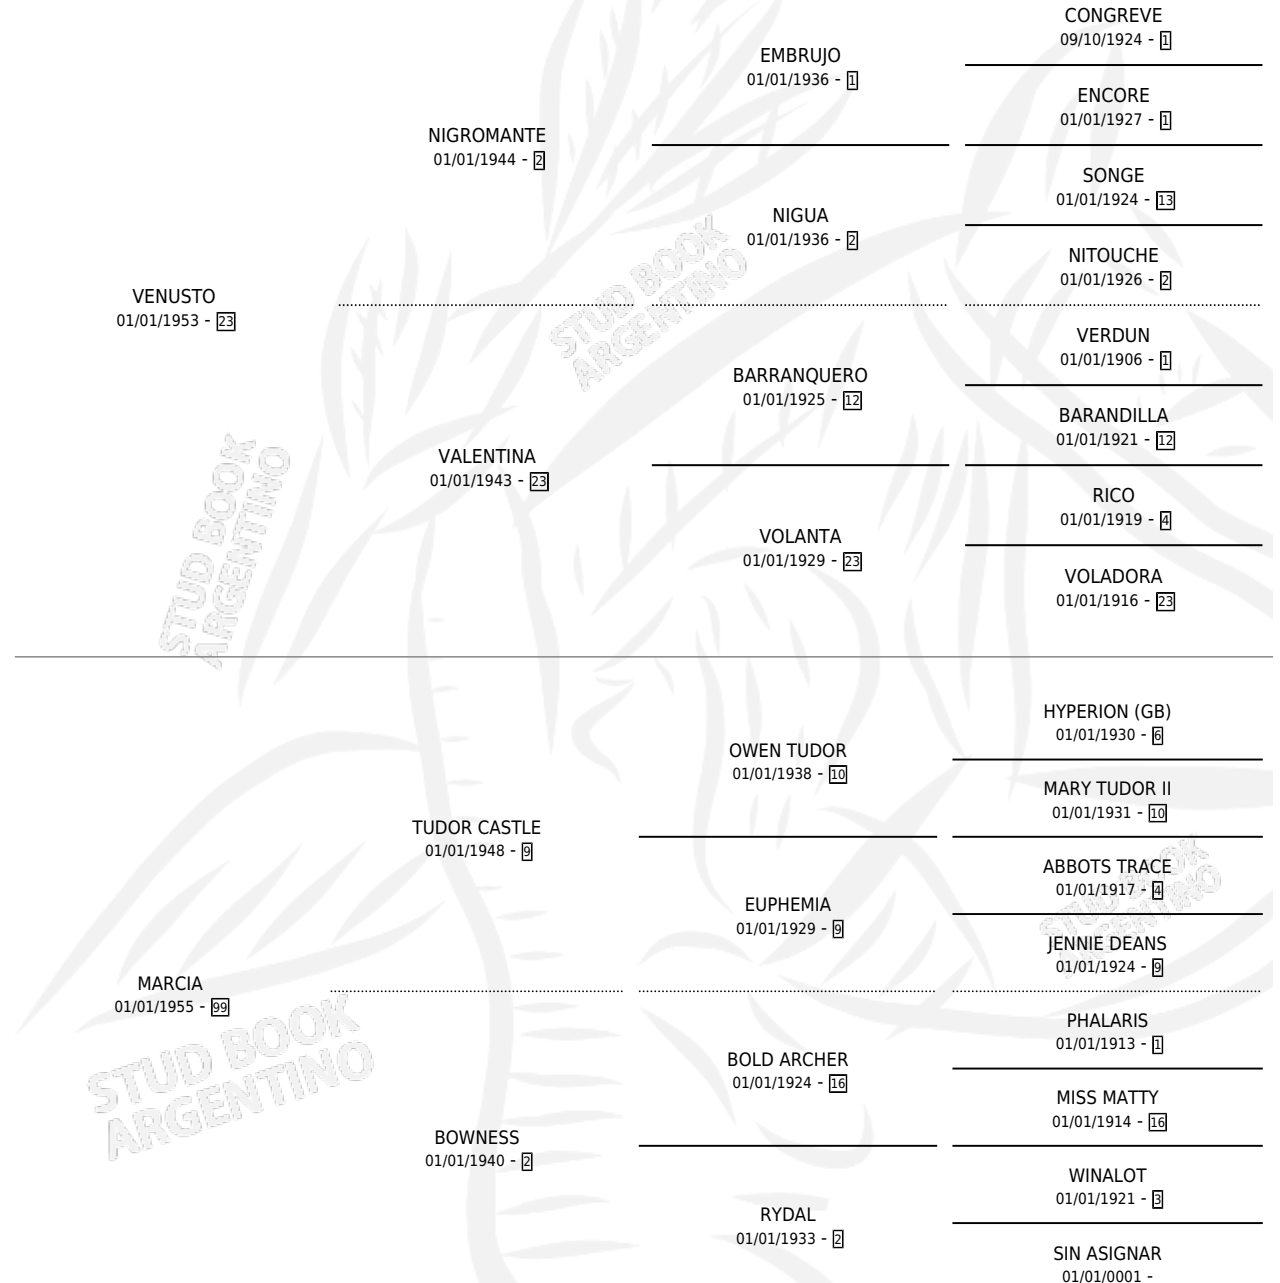

MADAM TUDOR

por VENUSTO y MARCIA por TUDOR CASTLE

Argentina · Hembra · Zaino Colorado · SP · 01/01/1962
Familia 99 · Volumen 24

ESTADO

TIPIFICACIÓN SANGUÍNEA	X
TIPIFICACIÓN POR ADN	X
PASAPORTE	X
IDENTIFICACIÓN POR MICROCHIP	X
REPRODUCTOR	X

Lugar de nacimiento: Campo particular

Criador: Sin dato

~

HIJOS

	MACHOS	HEMBRAS
1 NACIERON	1	0
SIN ACTUACIONES		

PEDIGREE

MADAM TUDOR

Datos oficiales del Stud Book Argentino