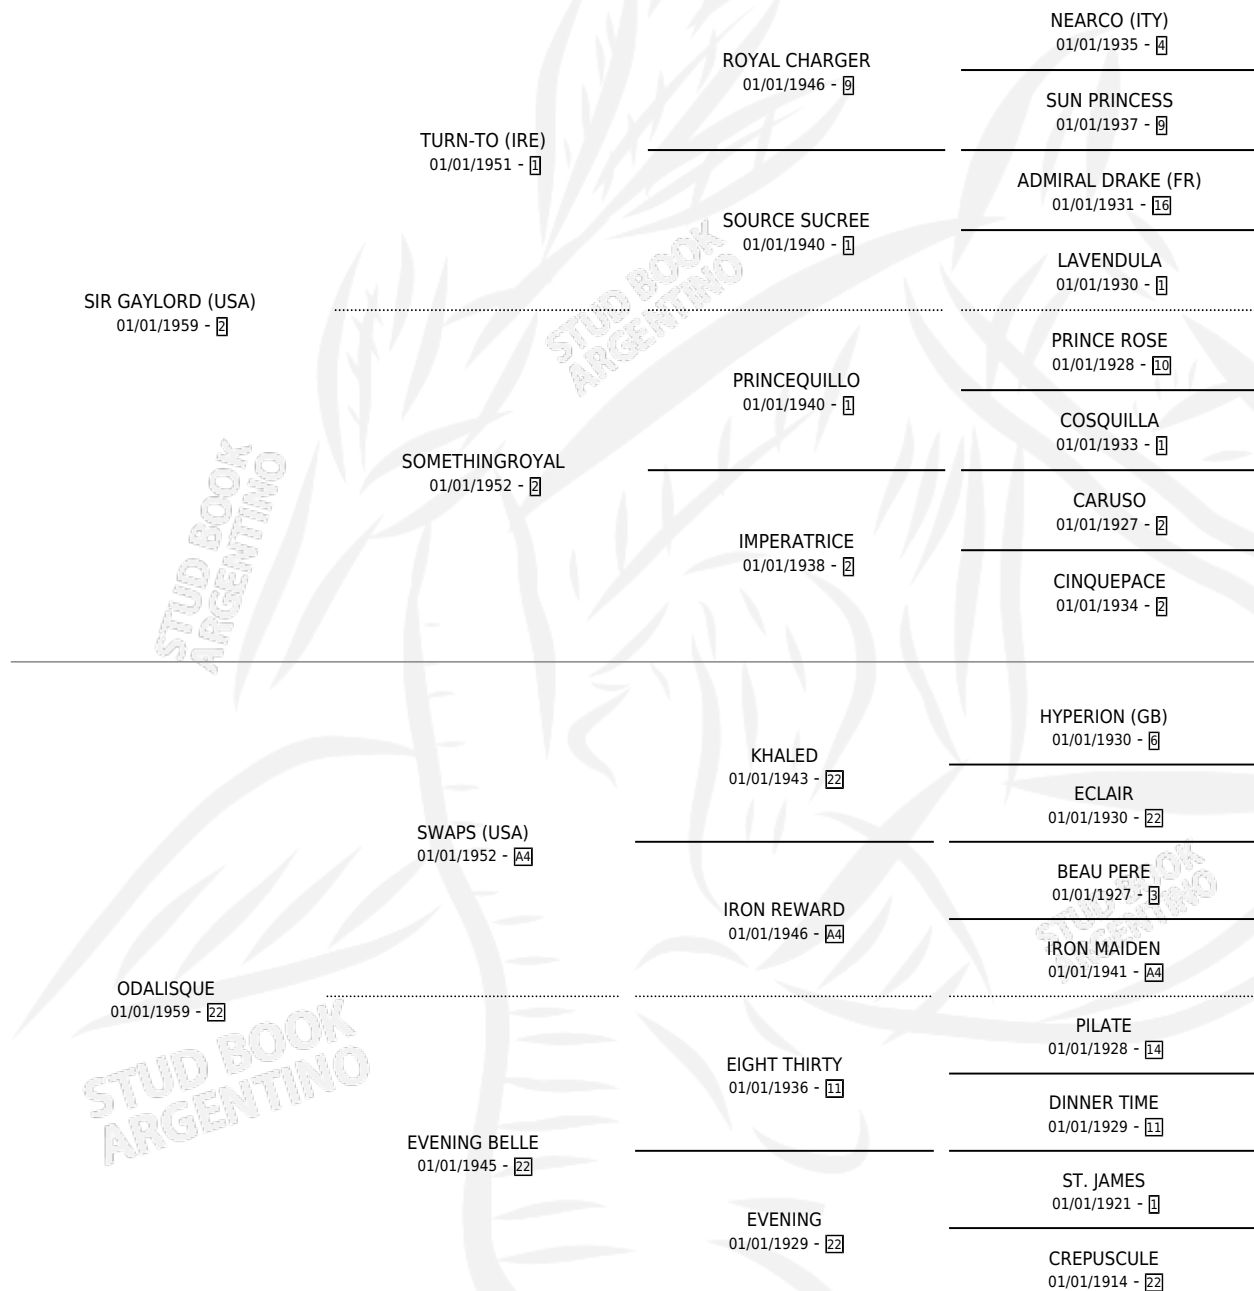

EASTERN MELODY

por SIR GAYLORD (USA) y ODALISQUE por SWAPS (USA)

Argentina · Hembra · Zaino · SP · 01/01/1965
Familia 22-b · Volumen 25

ESTADO

TIPIFICACIÓN SANGUÍNEA	X
TIPIFICACIÓN POR ADN	X
PASAPORTE	X
IDENTIFICACIÓN POR MICROCHIP	X
REPRODUCTOR	X

Lugar de nacimiento: Campo particular

Criador: Sin dato

~

HIJOS

	MACHOS	HEMBRAS
1 NACIERON	0	1

SIN ACTUACIONES

PEDIGREE

EASTERN MELODY