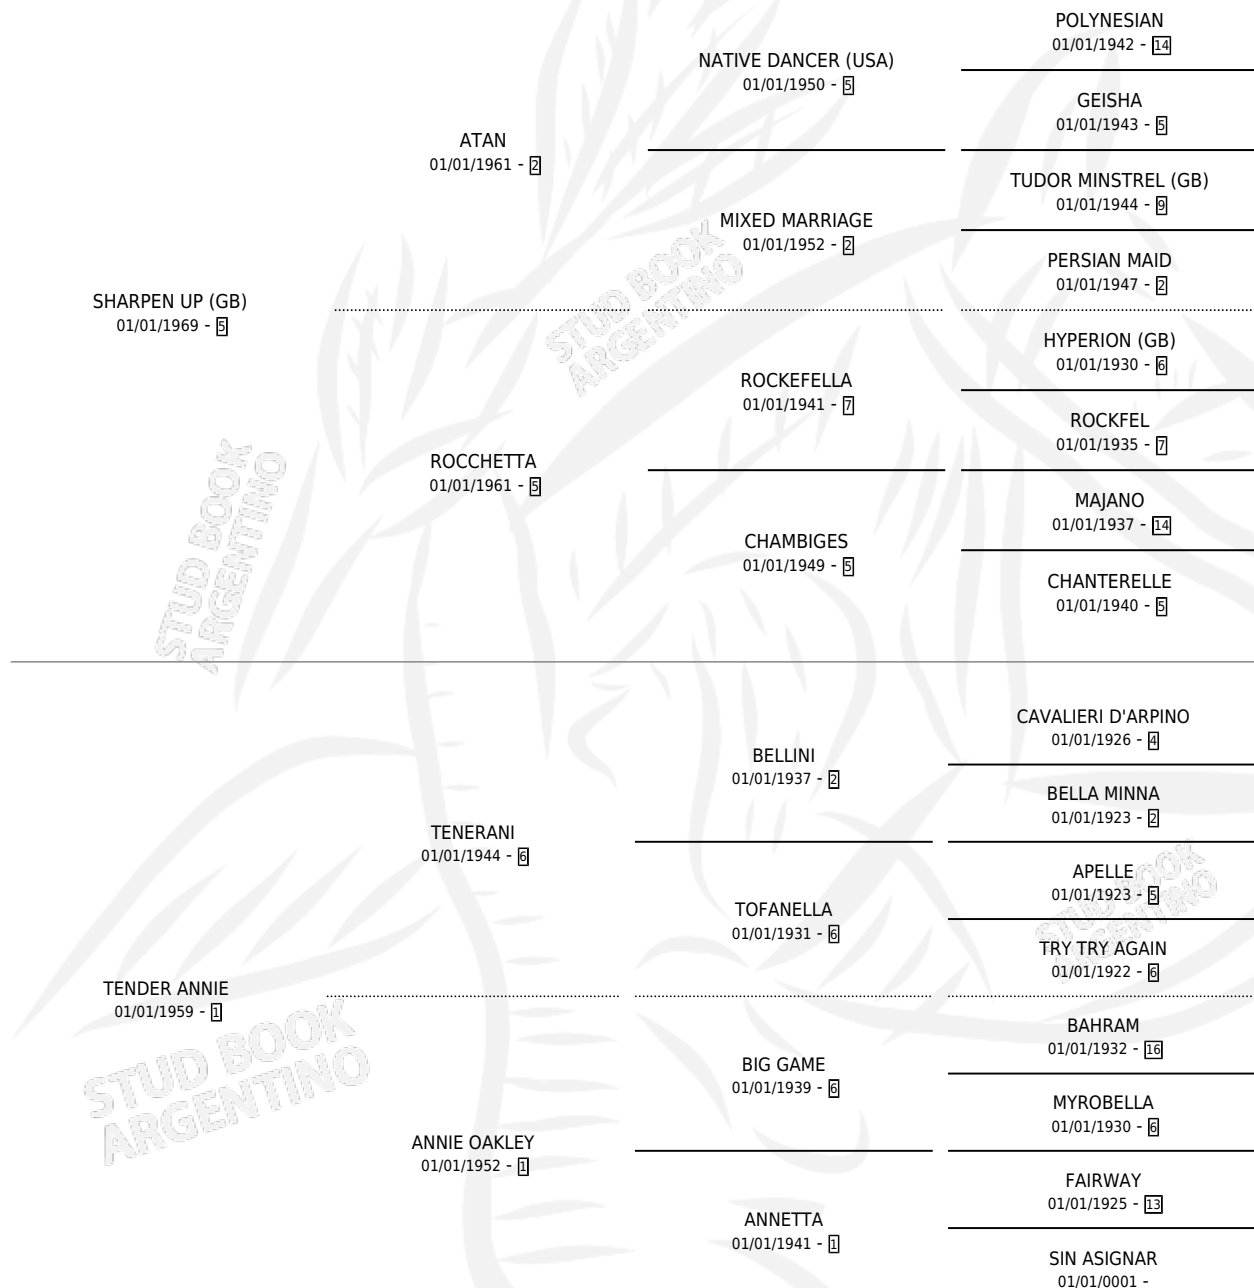

THIMBLERIGGER (GB)

por SHARPEN UP (GB) y TENDER ANNIE por TENERANI

Gran Bretaña · Hembra · Zaino · SP · 01/01/1976
Familia 1 · Volumen web

ESTADO

TIPIFICACIÓN SANGUÍNEA	X
TIPIFICACIÓN POR ADN	X
PASAPORTE	X
IDENTIFICACIÓN POR MICROCHIP	X
REPRODUCTOR	X

Lugar de nacimiento: Gran Bretaña

Criador: Extranjero

~

HIJOS

	MACHOS	HEMBRAS
1 NACIERON	1	0

SIN ACTUACIONES

PEDIGREE