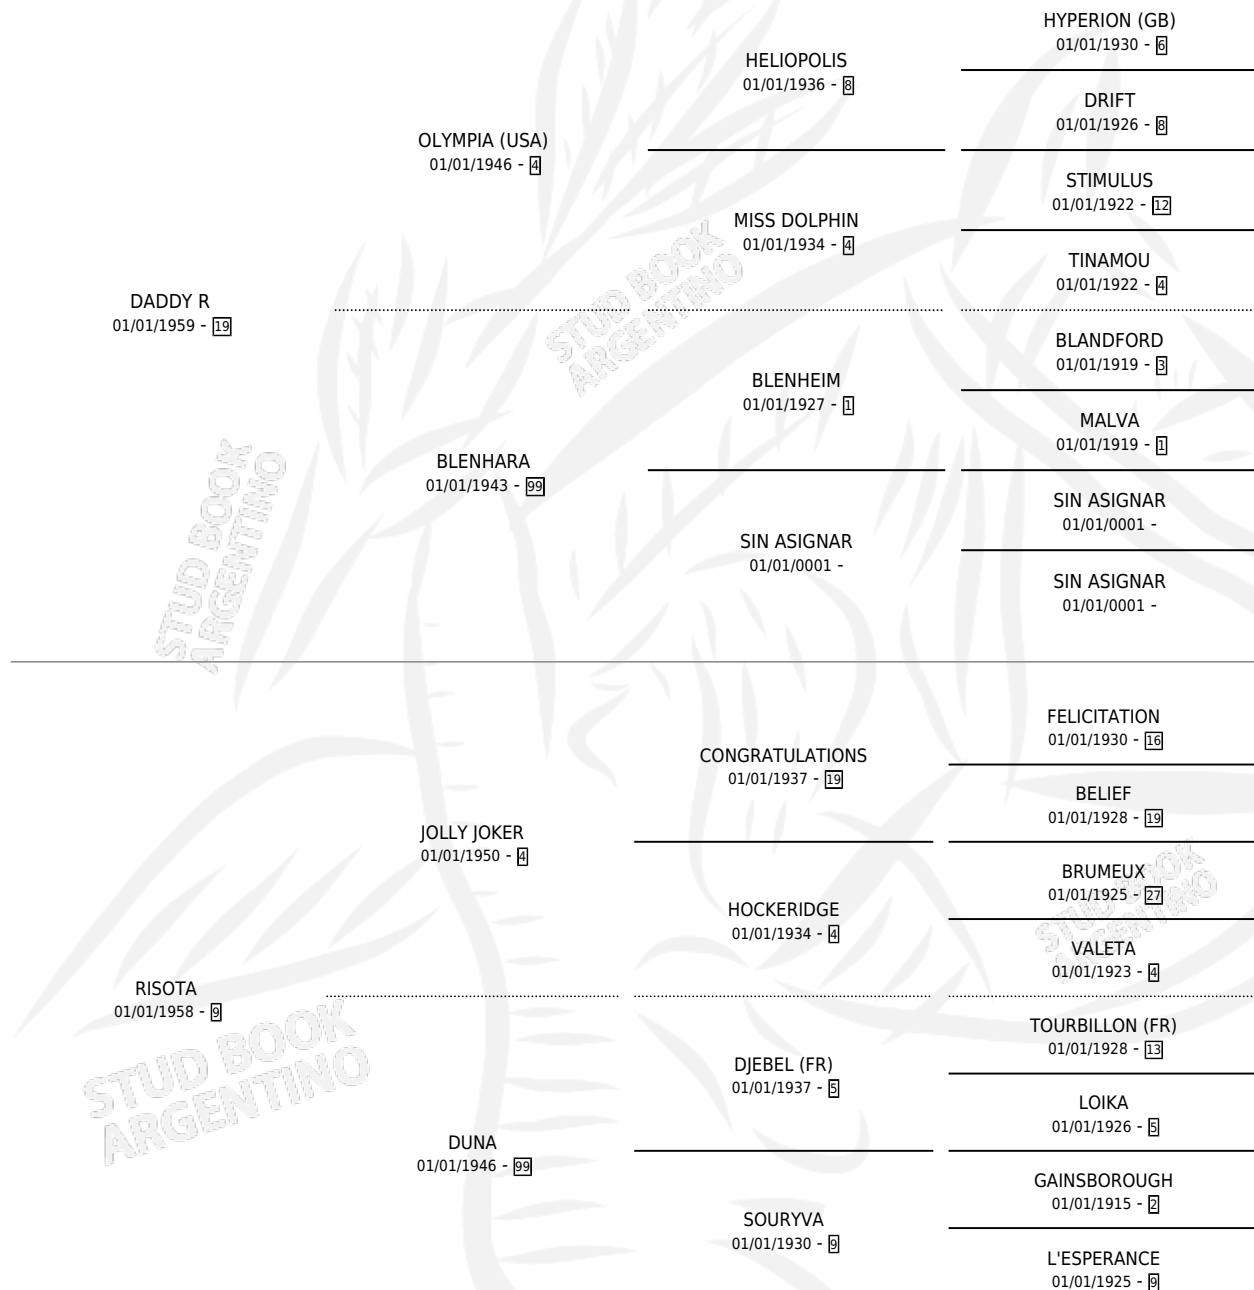

Lugar de nacimiento: Campo particular

Criador: Sin dato

~

HIJOS

	MACHOS	HEMBRAS
1 NACIERON	1	0
SIN ACTUACIONES		

PEDIGREE

DRAMBUIA

Datos oficiales del Stud Book Argentino