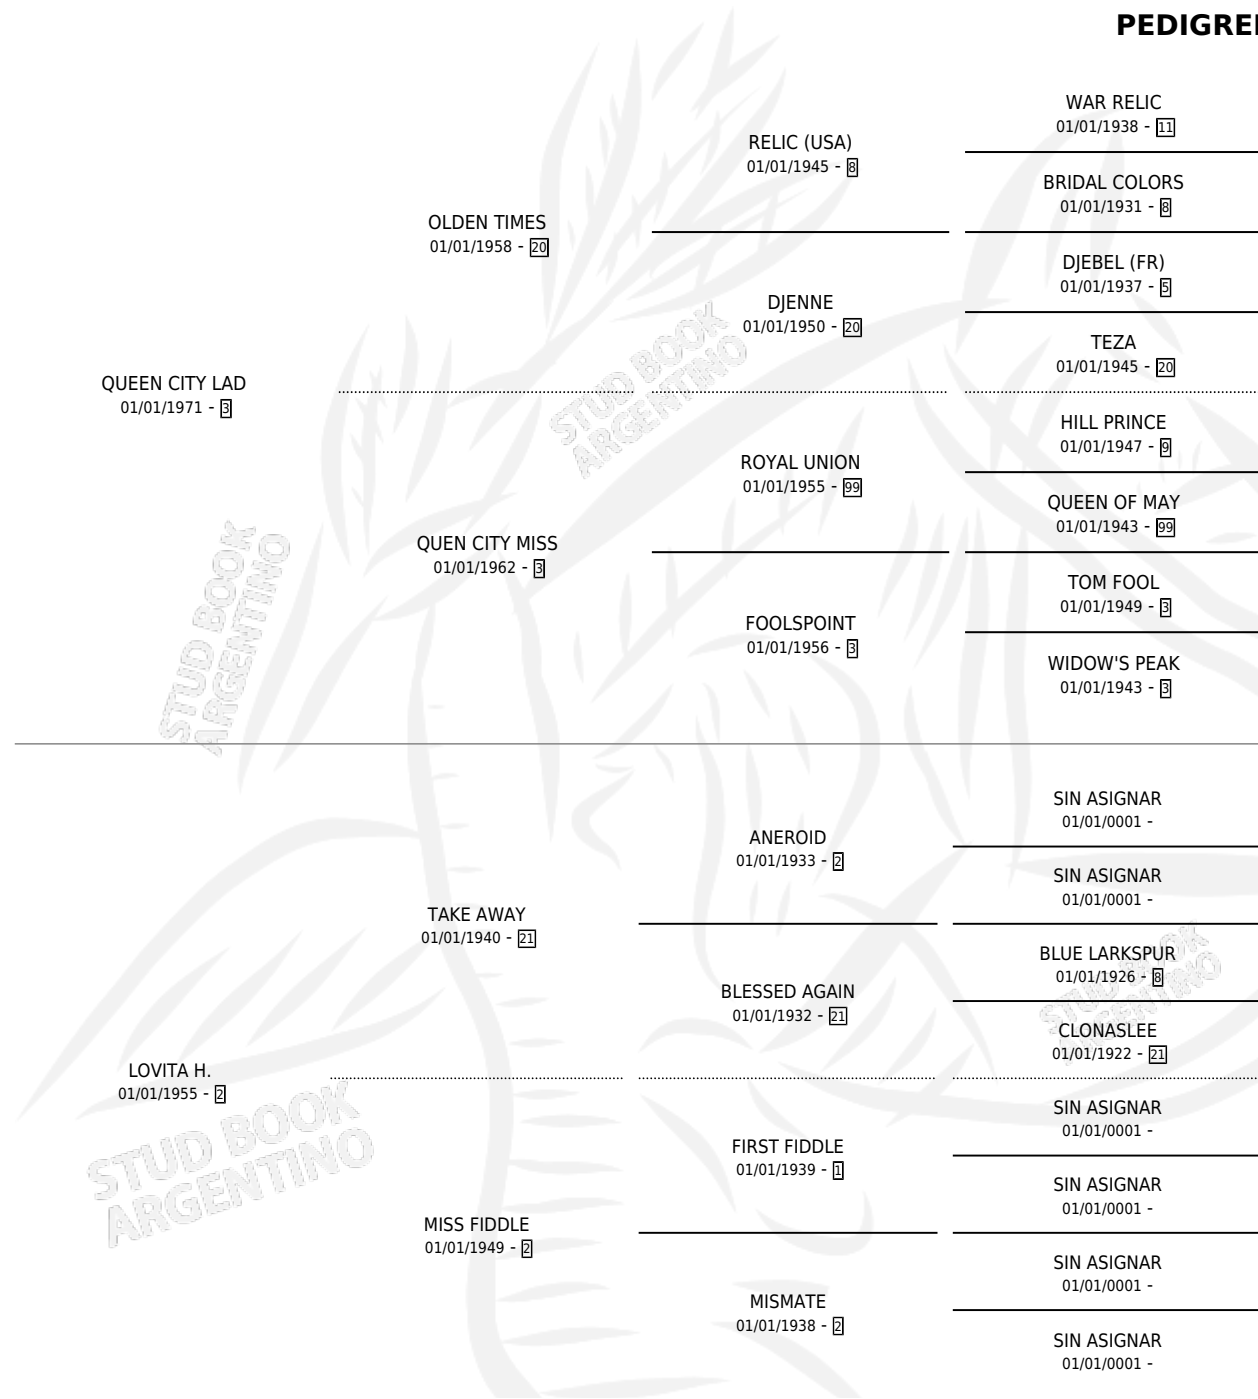

TAKE LADY ANNE

PEDIGREE

por QUEEN CITY LAD y LOVITA H. por TAKE AWAY

Argentina · Hembra · Zaino · SP · 01/01/1979
Familia 2-o · Volumen 30

ESTADO

TIPIFICACIÓN SANGUÍNEA	X
TIPIFICACIÓN POR ADN	X
PASAPORTE	X
IDENTIFICACIÓN POR MICROCHIP	X
REPRODUCTOR	X

Lugar de nacimiento: Campo particular

Criador: Sin dato

~

HIJOS

	MACHOS	HEMBRAS
2 NACIERON	1	1
SIN ACTUACIONES		

TAKE LADY ANNE

Datos oficiales del Stud Book Argentino

Documento generado el 18/04/2026